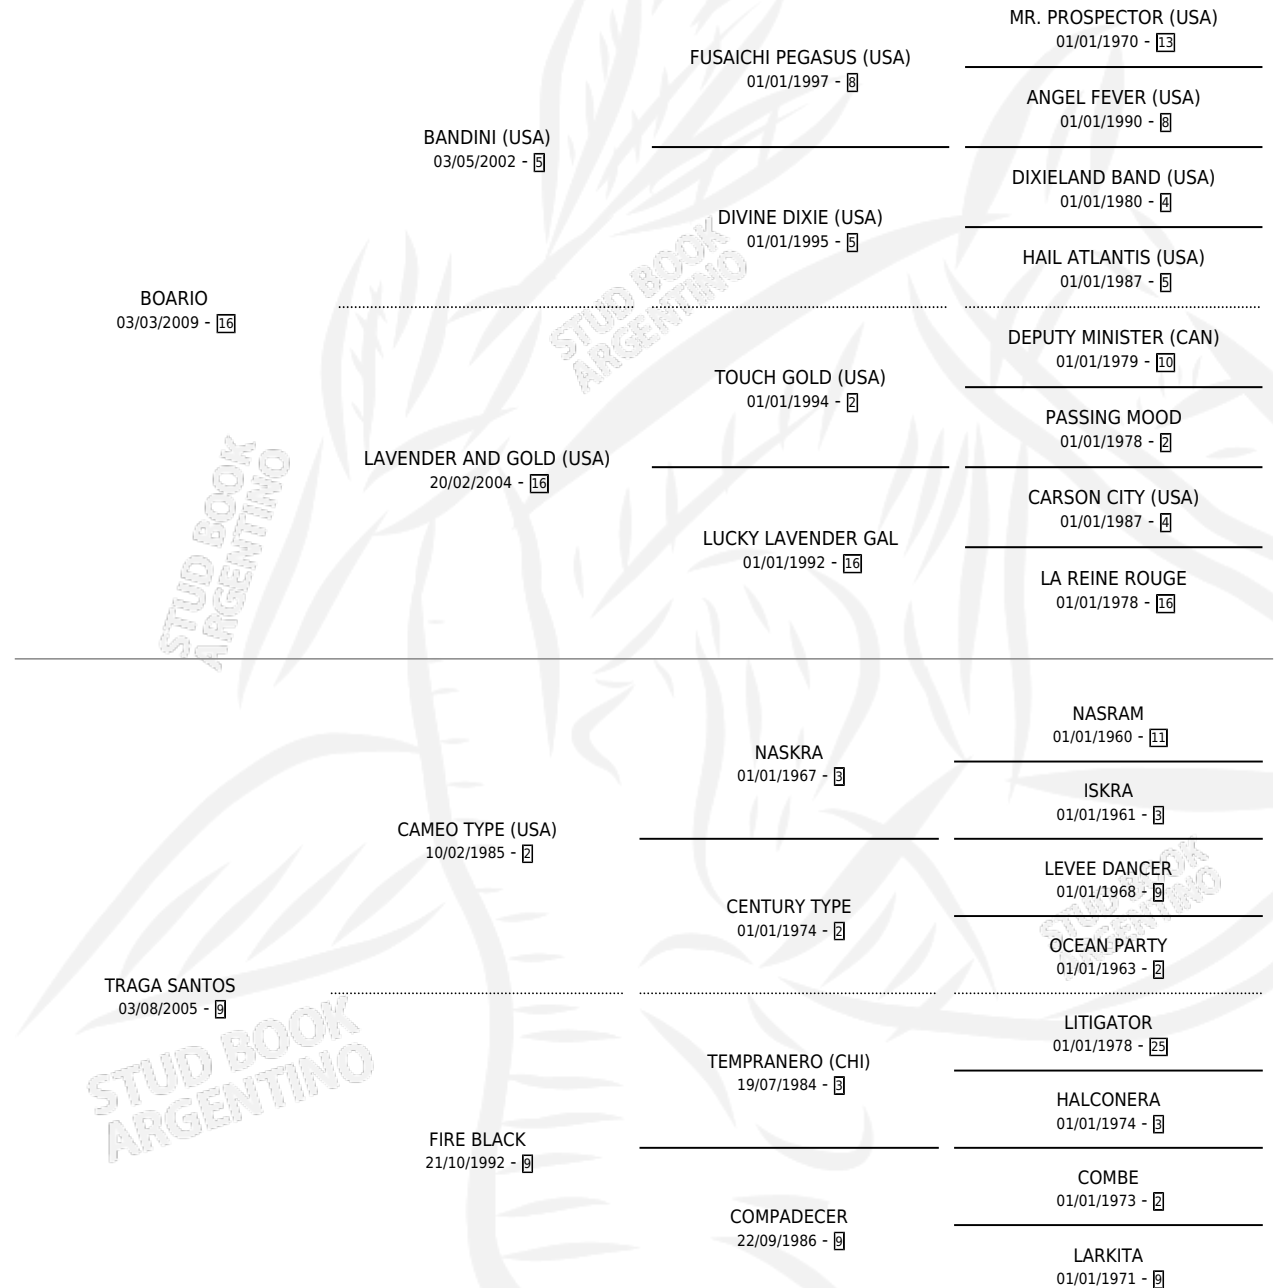

SANTO BOARIAL

por **BOARIO** y **TRAGA SANTOS** por **CAMEO TYPE (USA)**

Argentina · Macho · Zaino · SP · 09/09/2017
Familia 9-c · Volumen 43

ESTADO

TIPIFICACIÓN SANGUÍNEA	X
TIPIFICACIÓN POR ADN	✓
PASAPORTE	✓
IDENTIFICACIÓN POR MICROCHIP	✓
REPRODUCTOR	X

Lugar de nacimiento: Las Dos Hermanas

Criador: Las Dos Hermanas

PEDIGREE

SANTO BOARIAL

Datos oficiales del Stud Book Argentino

Documento generado el 06/05/2026

studbook.org.ar