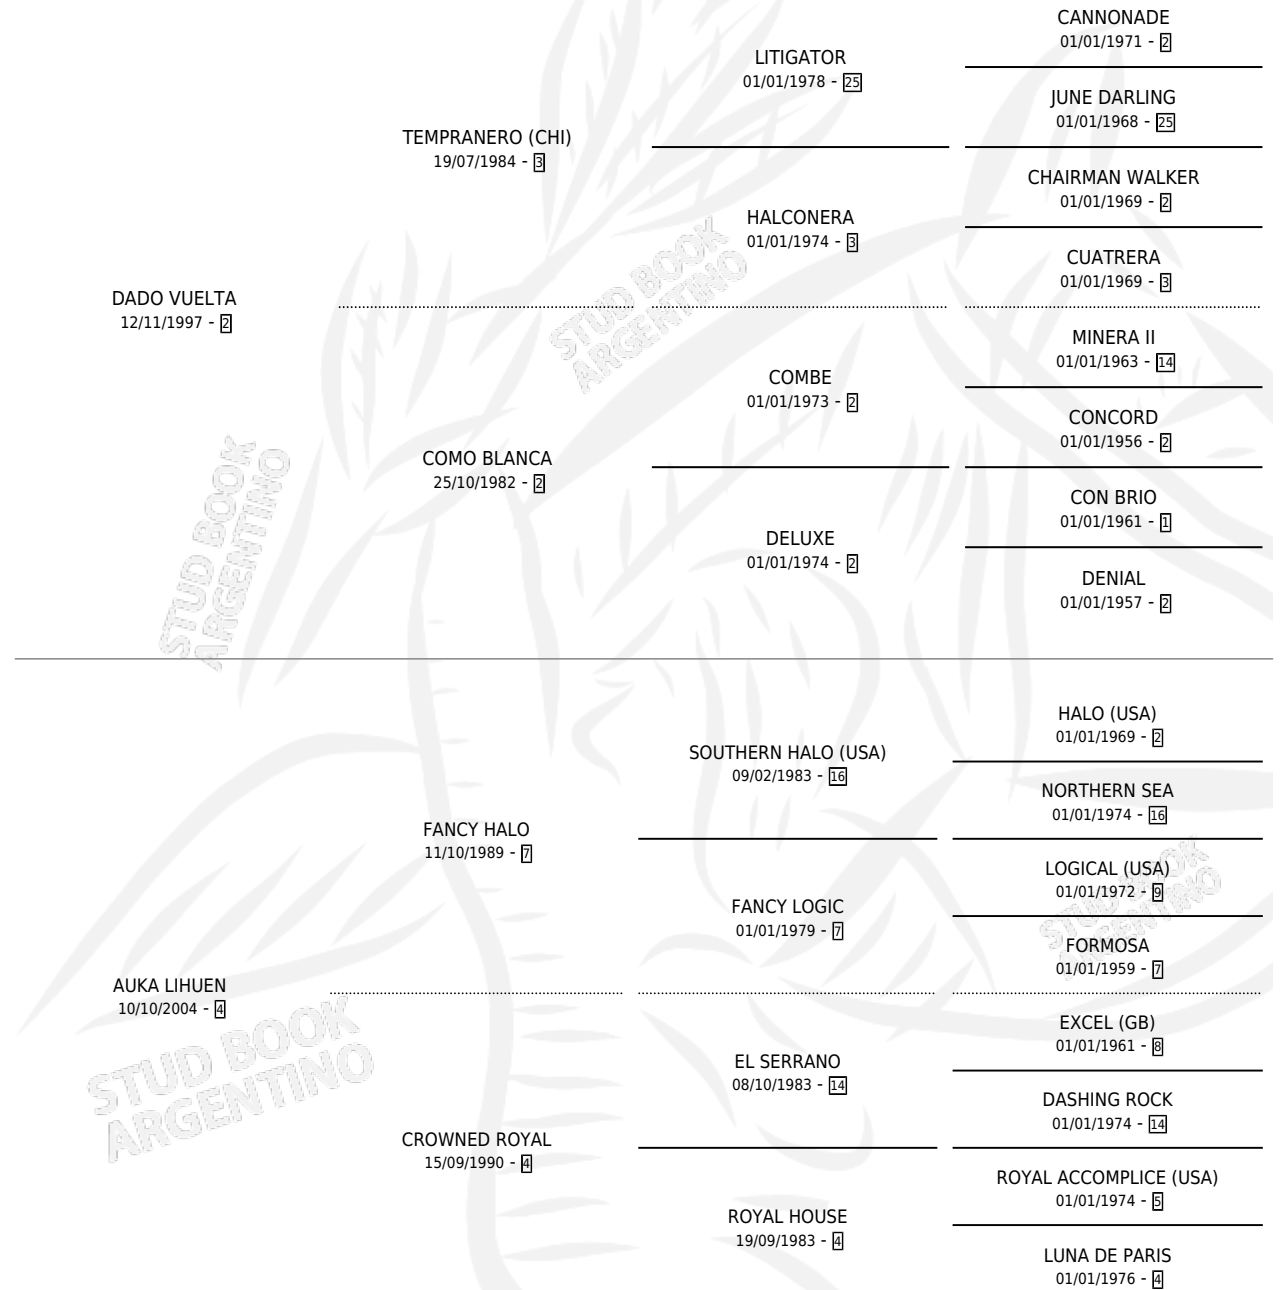

DADO LIHUEN

por DADO VUELTA y AUKA LIHUEN por FANCY HALO

Argentina · Macho · Alazan · SP · 24/09/2017

Familia 4-p · Volumen 43

ESTADO

TIPIFICACIÓN SANGUÍNEA	X
TIPIFICACIÓN POR ADN	✓
PASAPORTE	✓
IDENTIFICACIÓN POR MICROCHIP	✓
REPRODUCTOR	X

Lugar de nacimiento: Las Dos Hermanas

Criador: Elorriaga Alejo y Elorriaga Maria Luz

PEDIGREE

CAMPAÑA

Solo carreras oficiales de Argentina

POR EDAD

EDAD	CC	1°	2°	3°	4°	5°	NP	CLC	CLG	CLCG1	CLGG1	IMPORTE	GANANCIA / CC
3 AÑOS	1	0	0	0	0	0	1	0	0	0	0	\$0	\$0
4 AÑOS	5	0	0	0	0	0	5	0	0	0	0	\$6,000	\$1,200
TOTALES	6	0	0	0	0	0	6	0	0	0	0	\$6,000	\$1,000
%		0.0%	0.0%	0.0%	0.0%	0.0%	100%	0.0%	0.0%	0.0%	0.0%		