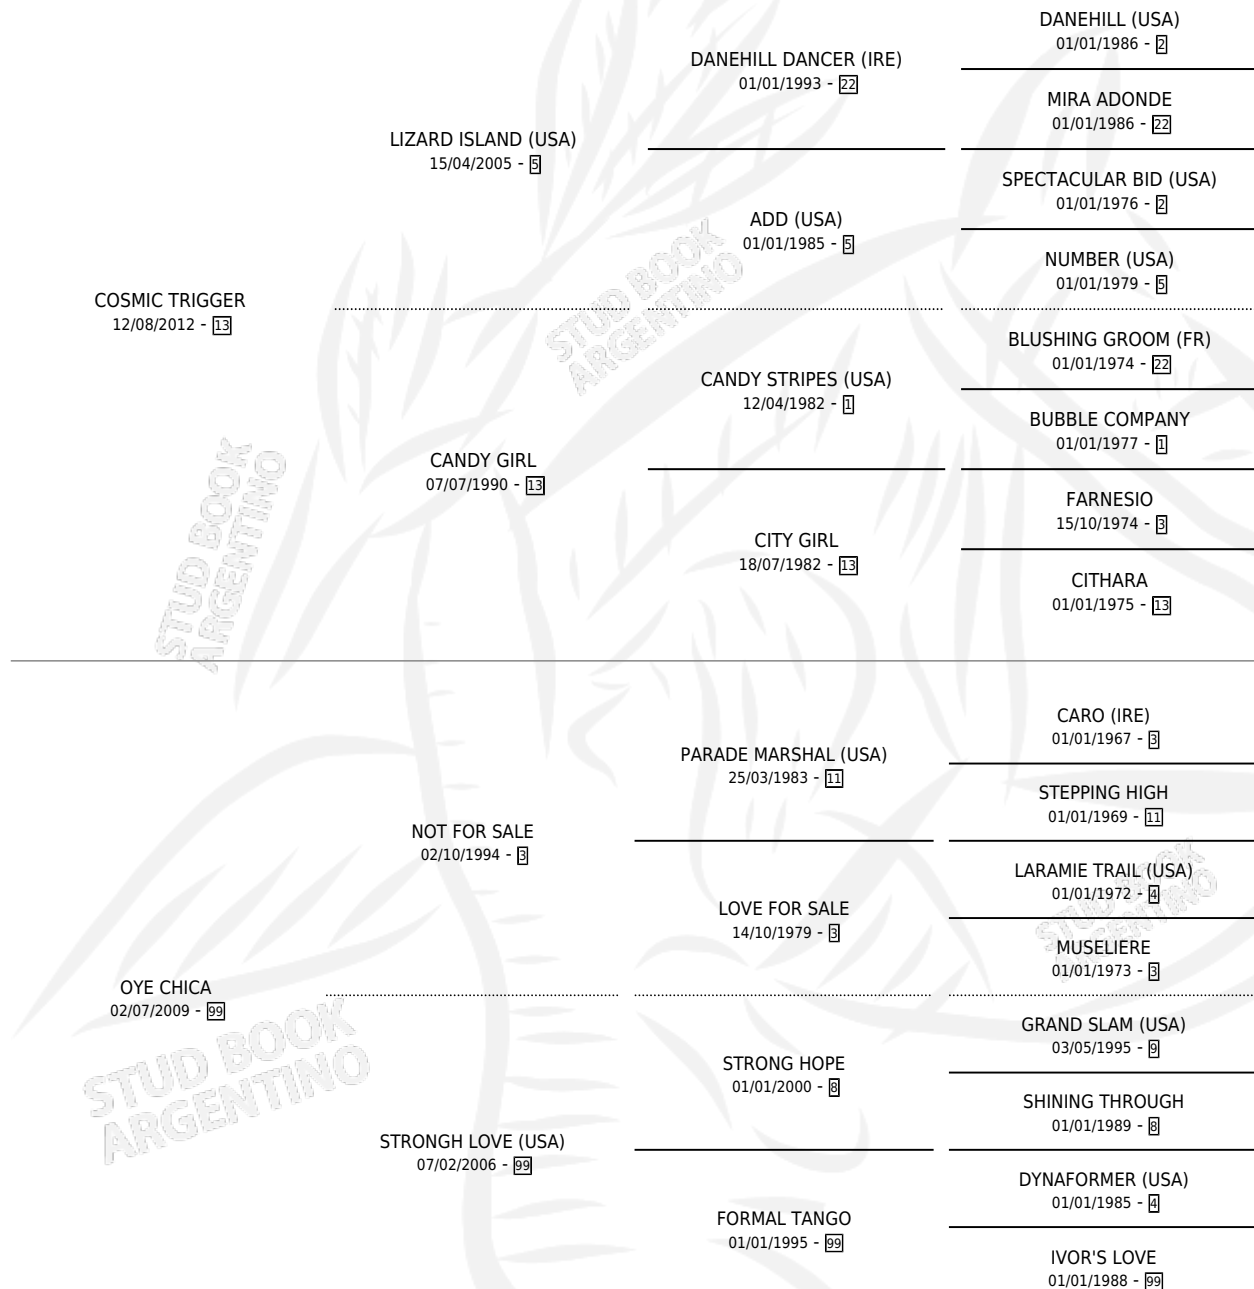

HORAS EN BLANCO

por COSMIC TRIGGER y OYE CHICA por NOT FOR SALE

Argentina · Hembra · Alazan · SP · 16/09/2017
Familia 99 · Volumen 43

ESTADO

TIPIFICACIÓN SANGUÍNEA	X
TIPIFICACIÓN POR ADN	✓
PASAPORTE	✓
IDENTIFICACIÓN POR MICROCHIP	✓
REPRODUCTOR	✓

Lugar de nacimiento: De La Pomme
Criador: Maranessi Ernesto Daniel

~

HIJOS

	MACHOS	HEMBRAS
1 NACIERON	0	1
SIN ACTUACIONES		

PEDIGREE

CAMPAÑA

Solo carreras oficiales de Argentina

POR EDAD