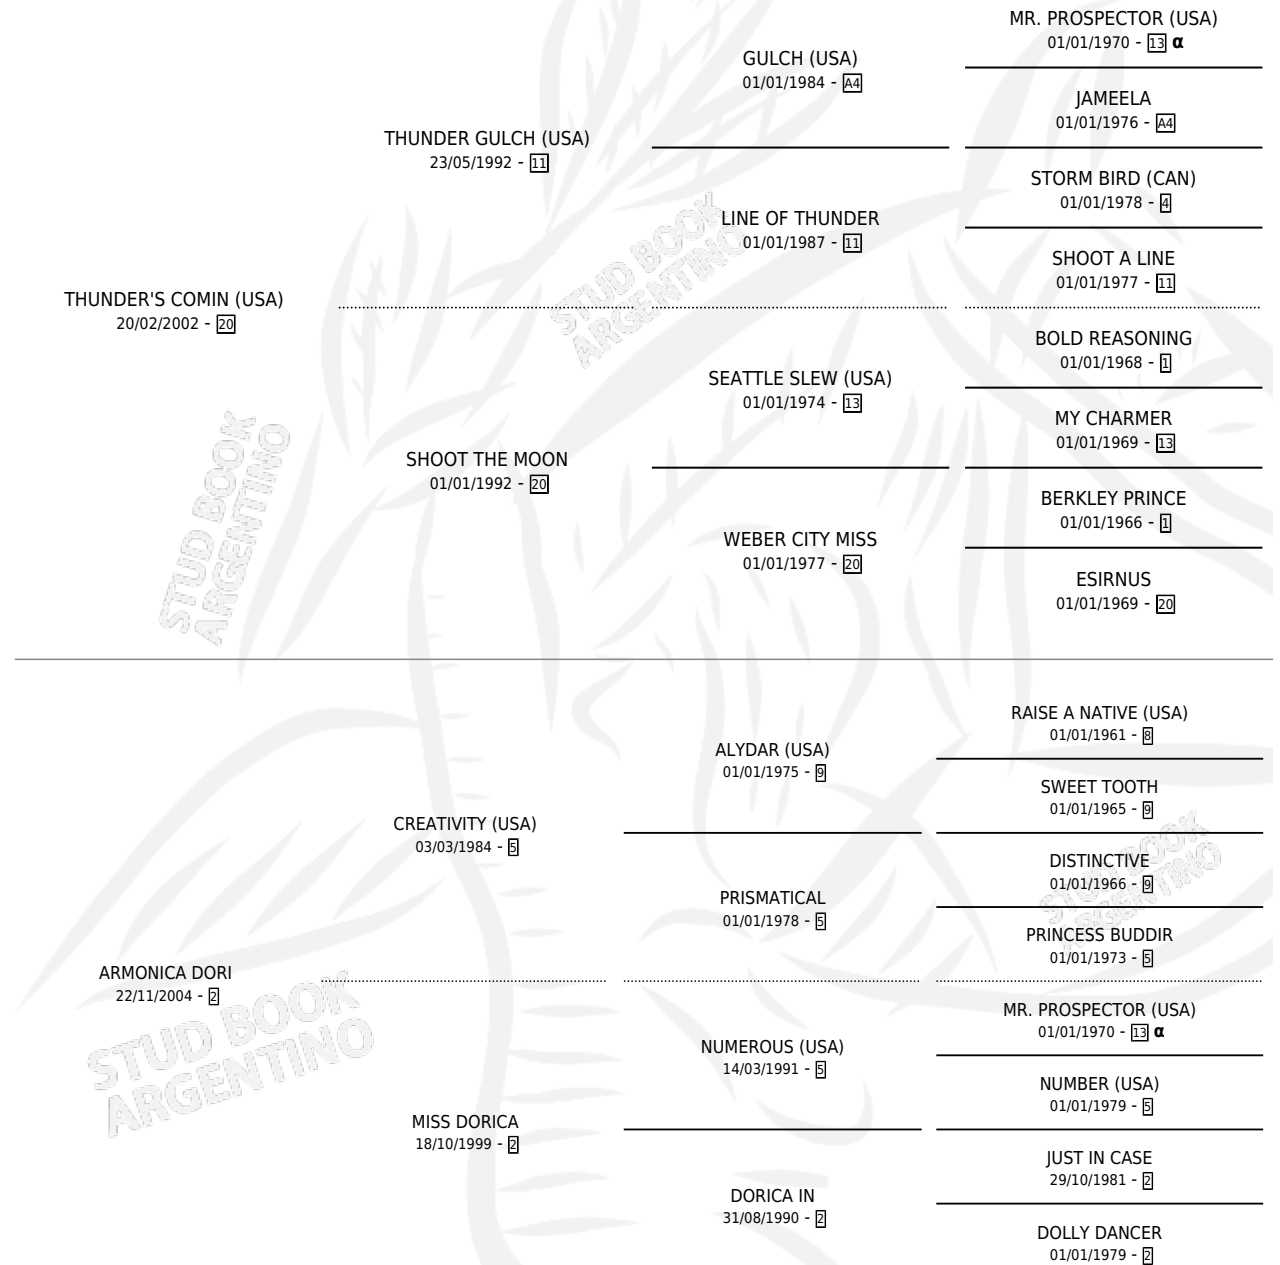

DORI'S COMIN

por THUNDER'S COMIN (USA) y ARMONICA DORI por CREATIVITY (USA)

Argentina · Hembra · Alazan · SP · 09/09/2017
Familia 2-e · Volumen 43

ESTADO

TIPIFICACIÓN SANGUÍNEA	X
TIPIFICACIÓN POR ADN	X
PASAPORTE	X
IDENTIFICACIÓN POR MICROCHIP	X
REPRODUCTOR	X

Lugar de nacimiento: Los Mimbres

Criador: Los Mimbres S.R.L.

PEDIGREE

INBREEDING : α

DORI'S COMIN

Datos oficiales del Stud Book Argentino

Documento generado el 31/10/2024

studbook.org.ar