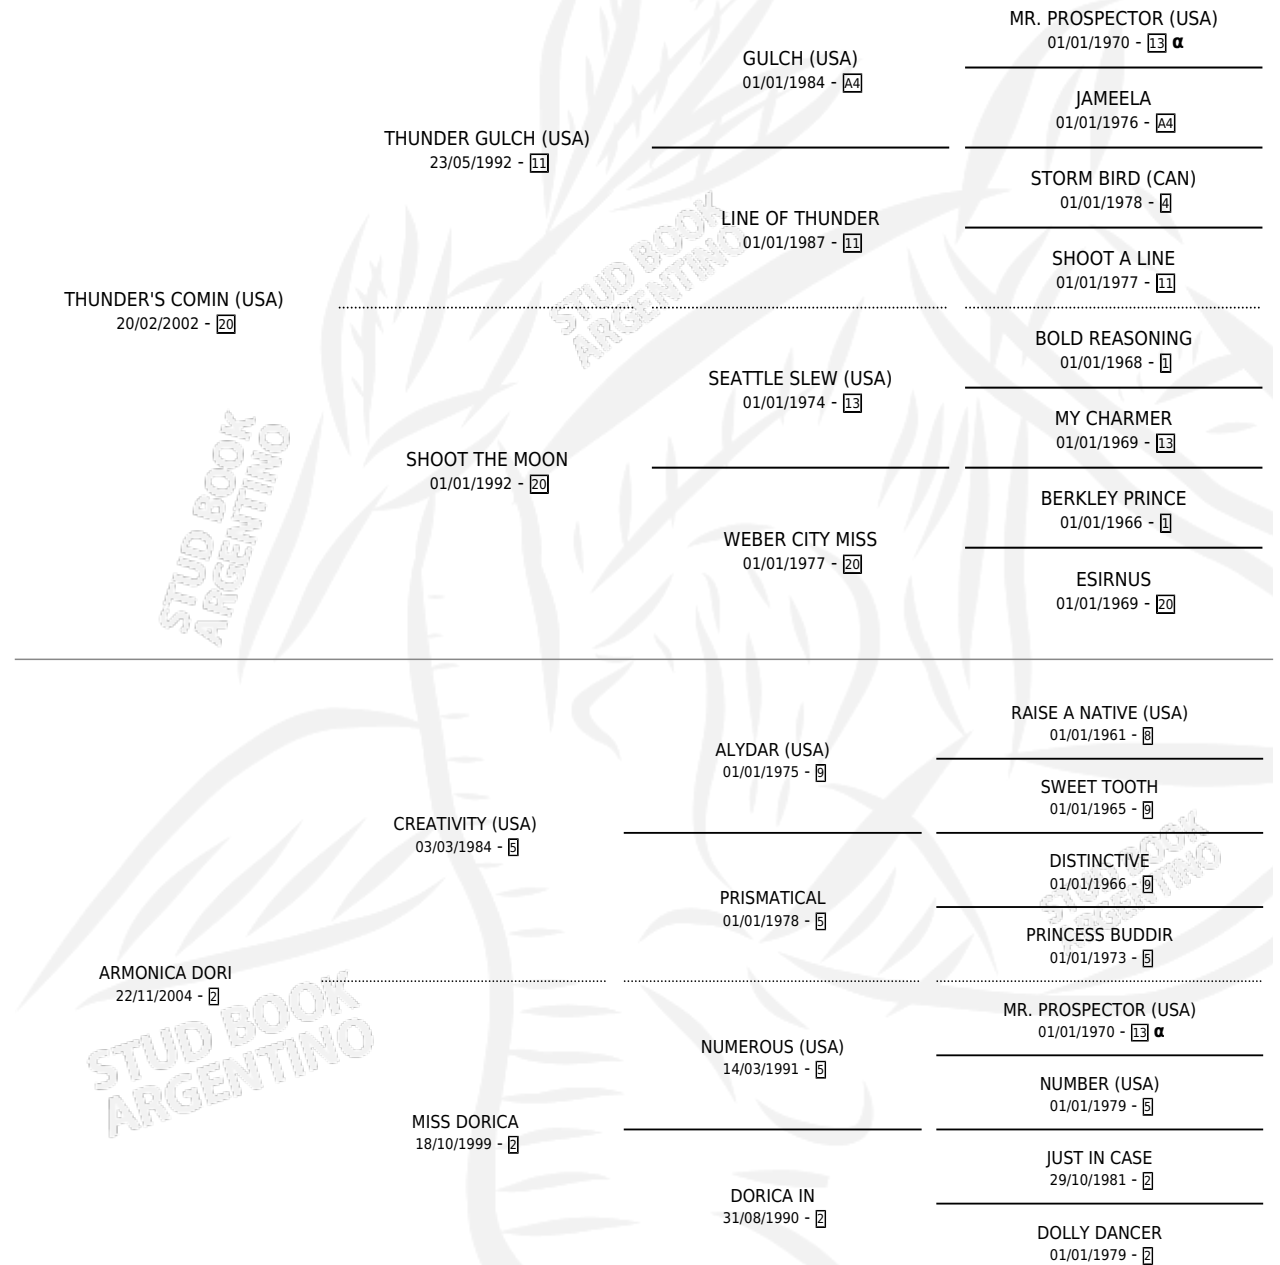

DORI'S COMIN

por THUNDER'S COMIN (USA) y ARMONICA DORI por CREATIVITY (USA)

Argentina · Hembra · Alazan · SP · 09/09/2017
Familia 2-e · Volumen 43

ESTADO

TIPIFICACIÓN SANGUÍNEA	X
TIPIFICACIÓN POR ADN	X
PASAPORTE	X
IDENTIFICACIÓN POR MICROCHIP	X
REPRODUCTOR	X

Lugar de nacimiento: Los Mimbres

Criador: Los Mimbres S.R.L.

PEDIGREE

INBREEDING : α

DORI'S COMIN

Datos oficiales del Stud Book Argentino

Documento generado el 11/06/2026

studbook.org.ar