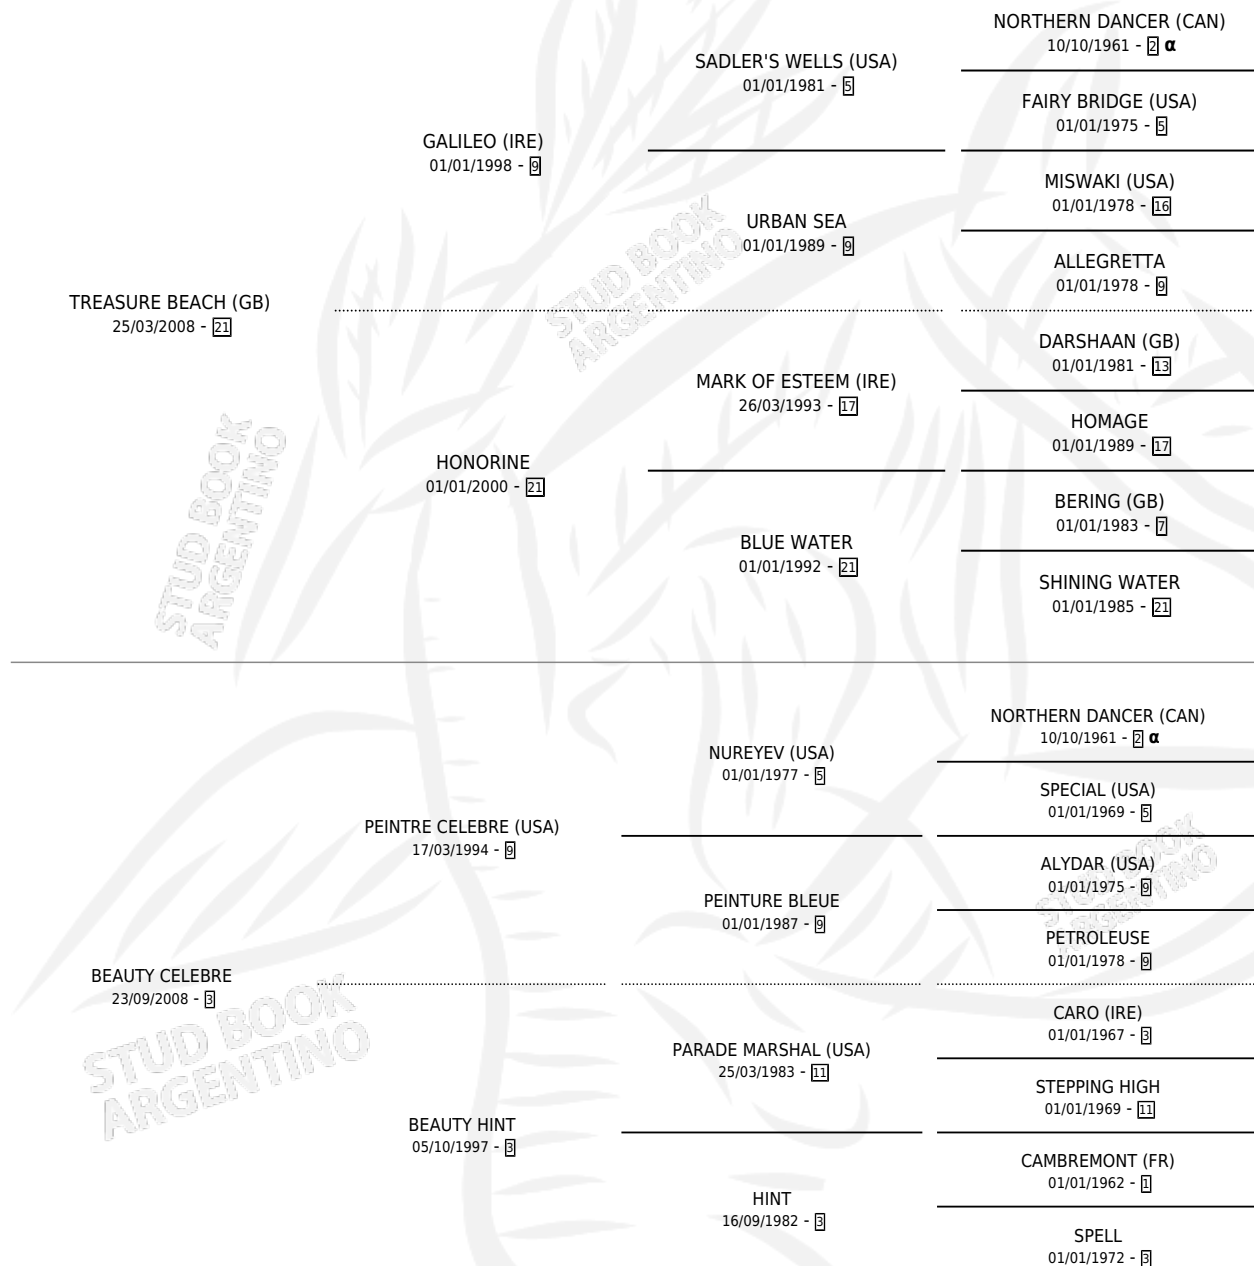

BEAUTY BEACH

por **TREASURE BEACH (GB)** y **BEAUTY CELEBRE** por
PEINTRE CELEBRE (USA)

Argentina · Hembra · Zaino · SP · 03/10/2017
Familia 3-f · Volumen 43

ESTADO

TIPIFICACIÓN SANGUÍNEA	X
TIPIFICACIÓN POR ADN	✓
PASAPORTE	✓
IDENTIFICACIÓN POR MICROCHIP	✓
REPRODUCTOR	X

Lugar de nacimiento: Haras Aitue
Criador: Haras Aitue

PEDIGREE

INBREEDING : α

EXPORTACIÓN / IMPORTACIÓN

FECHA	MOVIMIENTO	PAÍS
11/06/2019	EXPORTADO	URUGUAY

BEAUTY BEACH

Datos oficiales del Stud Book Argentino