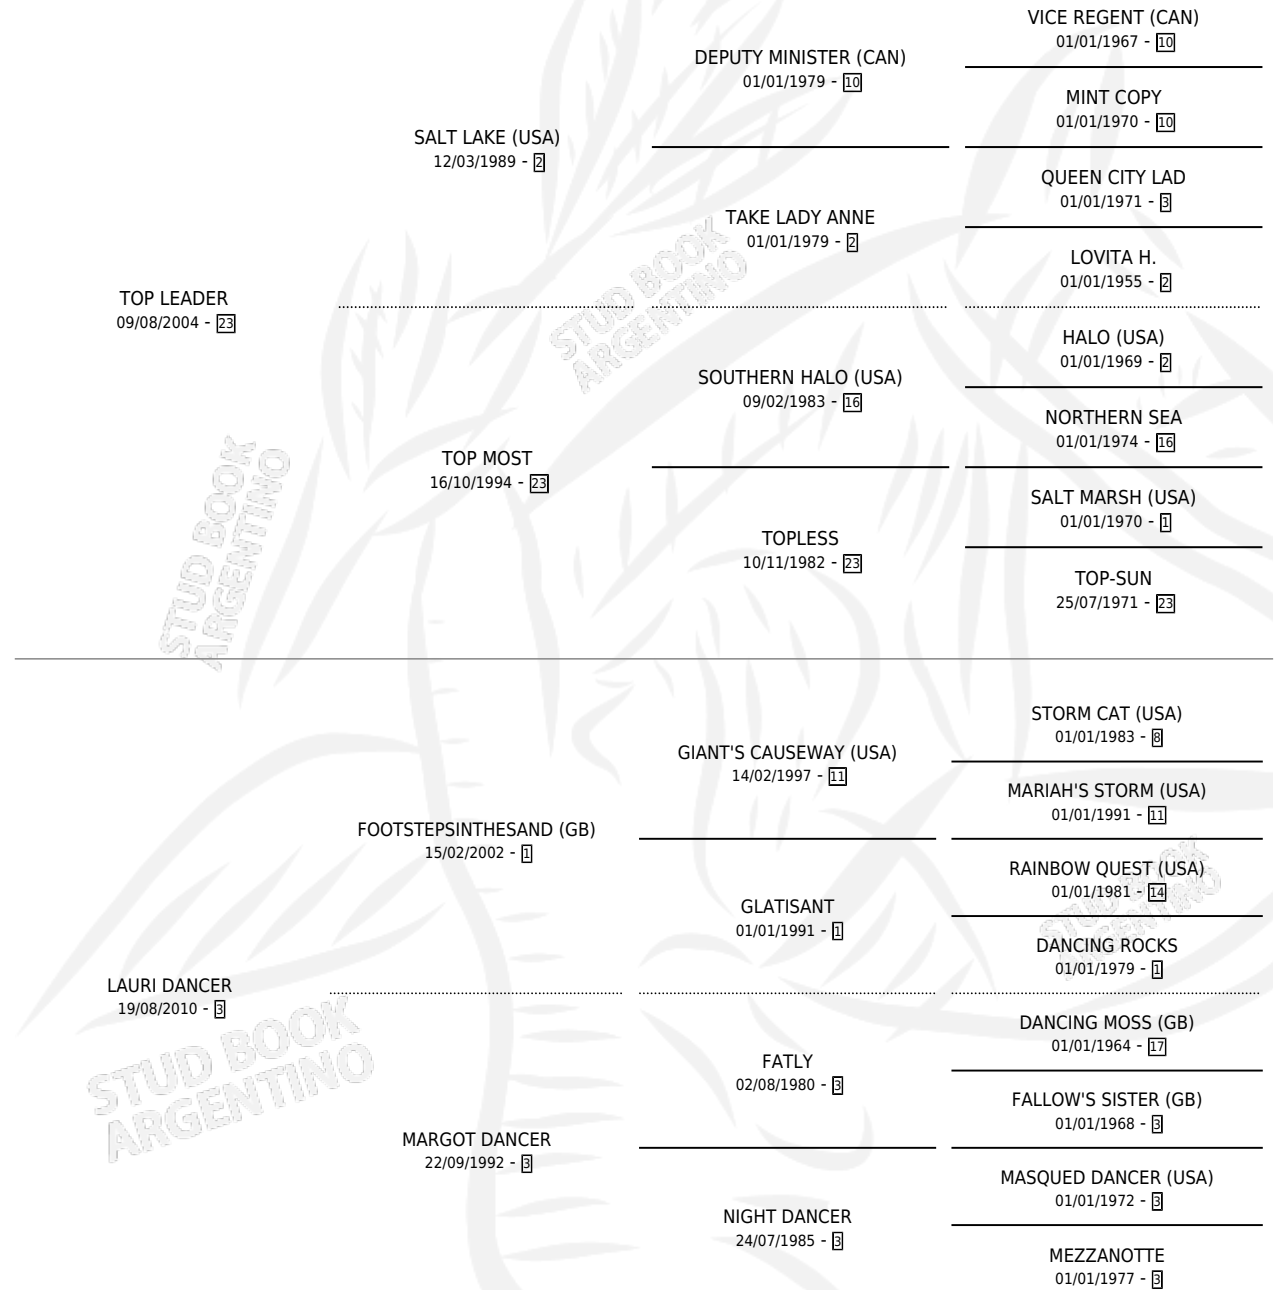

LIKE A LEADER

por TOP LEADER y LAURI DANCER por
FOOTSTEPSINTHESAND (GB)

Argentina · Macho · Alazan · SP · 28/08/2017
Familia 3-m · Volumen 43

ESTADO

| | |
|------------------------------|---|
| TIPIFICACIÓN SANGUÍNEA | X |
| TIPIFICACIÓN POR ADN | ✓ |
| PASAPORTE | ✓ |
| IDENTIFICACIÓN POR MICROCHIP | ✓ |
| REPRODUCTOR | X |

Lugar de nacimiento: Adeodato
Criador: Adeodato

PEDIGREE

LIKE A LEADER

Datos oficiales del Stud Book Argentino

Documento generado el 05/05/2026

studbook.org.ar