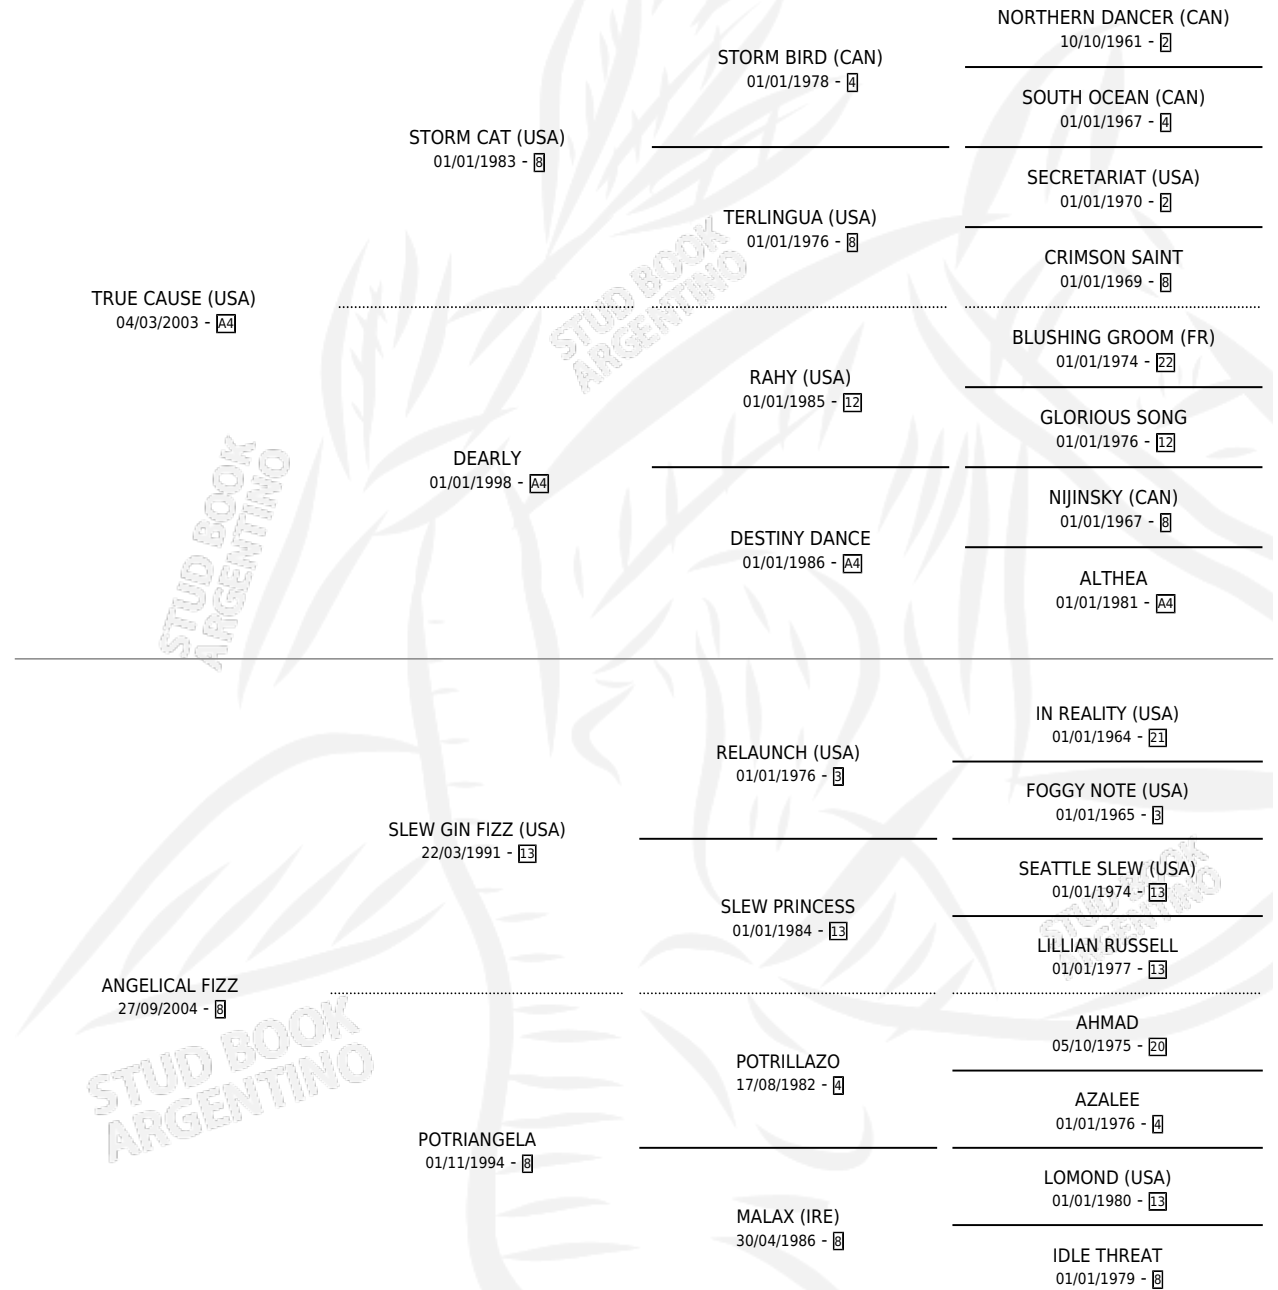

ANGEL FACE

por **TRUE CAUSE (USA)** y **ANGELICAL FIZZ** por **SLEW GIN FIZZ (USA)**

Argentina · Hembra · Tordillo · SP · 31/08/2017
Familia 8-f · Volumen 43

ESTADO

TIPIFICACIÓN SANGUÍNEA	X
TIPIFICACIÓN POR ADN	✓
PASAPORTE	✓
IDENTIFICACIÓN POR MICROCHIP	✓
REPRODUCTOR	X

Lugar de nacimiento: Aguareñas
Criador: Ayerza Marcos Ivan

PEDIGREE