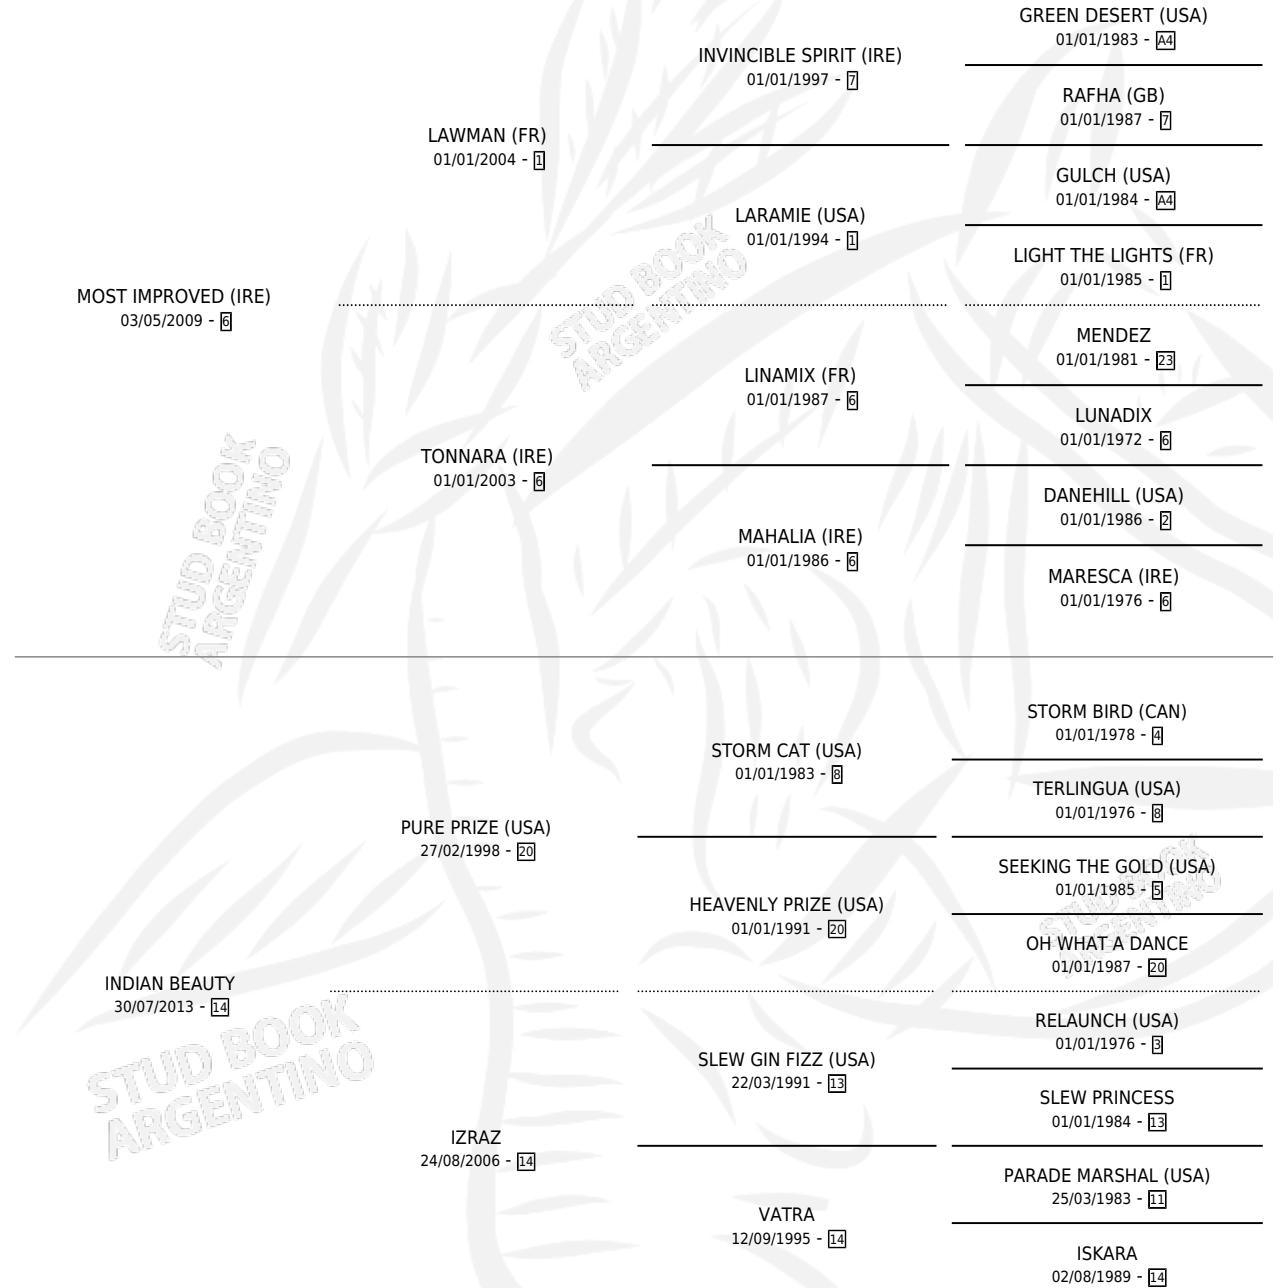

INDIAN MAGIC

por **MOST IMPROVED (IRE)** y **INDIAN BEAUTY** por **PURE PRIZE (USA)**

Argentina · Macho · Zaino · SP · 04/08/2017
Familia 14-c · Volumen 43

ESTADO

TIPIFICACIÓN SANGUÍNEA	X
TIPIFICACIÓN POR ADN	✓
PASAPORTE	✓
IDENTIFICACIÓN POR MICROCHIP	✓
REPRODUCTOR	X

Lugar de nacimiento: Pavon
Criador: Los Medanos

PEDIGREE