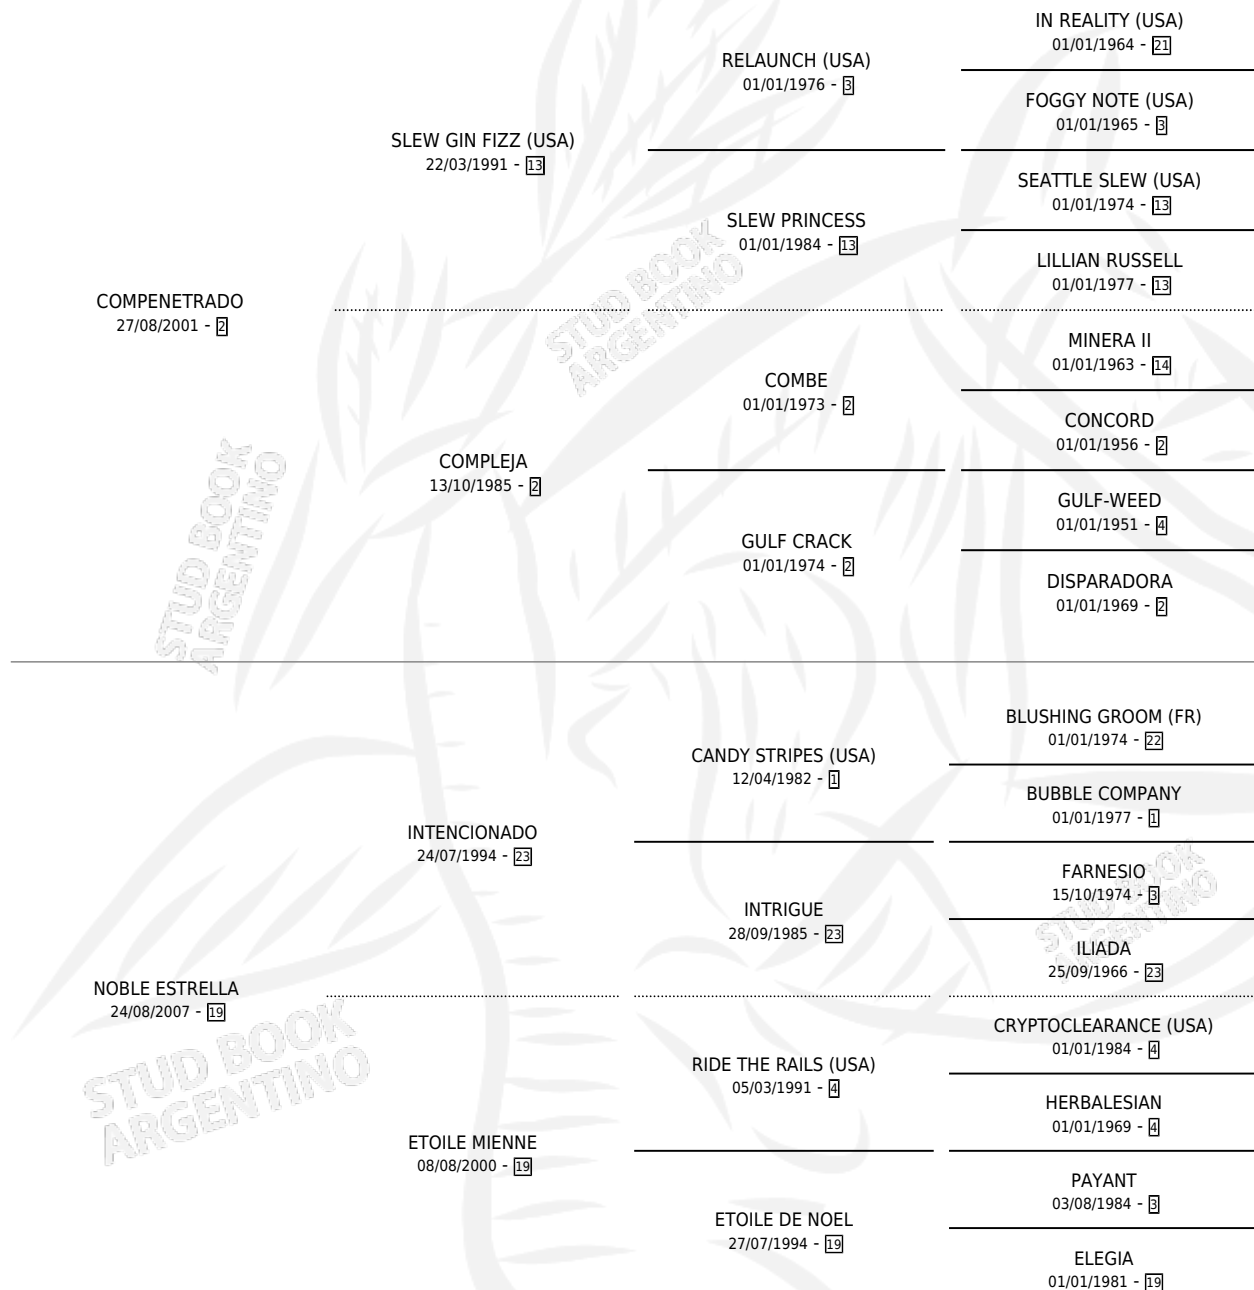

DIOS ESTRELLADO

por **COMPENETRADO** y **NOBLE ESTRELLA** por **INTENCIONADO**

Argentina · Macho · Tordillo · SP · 16/09/2017
Familia 19-c · Volumen 43

ESTADO

TIPIFICACIÓN SANGUÍNEA	X
TIPIFICACIÓN POR ADN	X
PASAPORTE	X
IDENTIFICACIÓN POR MICROCHIP	X
REPRODUCTOR	X

Lugar de nacimiento: Noemel

Criador: Noemel

PEDIGREE