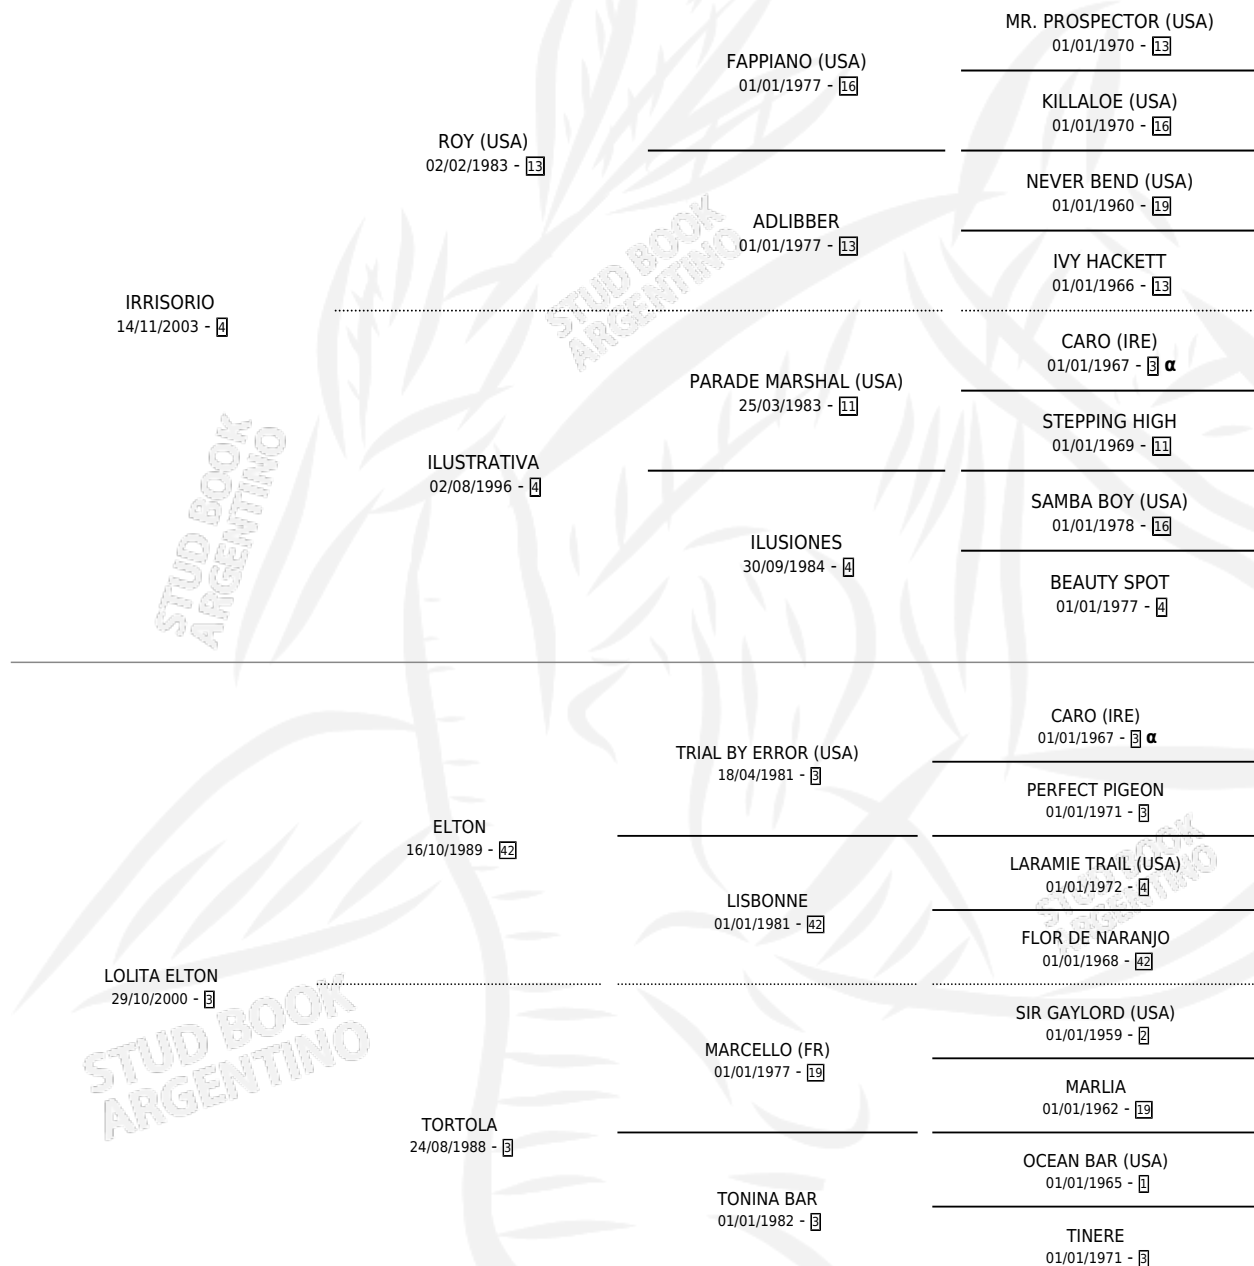

LA IRRITONA

por IRRISORIO y LOLITA ELTON por ELTON

Argentina · Hembra · Zaino · SP · 30/09/2017
Familia 3-n · Volumen 43

ESTADO

TIPIFICACIÓN SANGUÍNEA	X
TIPIFICACIÓN POR ADN	X
PASAPORTE	X
IDENTIFICACIÓN POR MICROCHIP	X
REPRODUCTOR	X

Lugar de nacimiento: Noemel

Criador: Noemel

PEDIGREE

INBREEDING : α

LA IRRITONA

Datos oficiales del Stud Book Argentino

Documento generado el 08/05/2026

studbook.org.ar