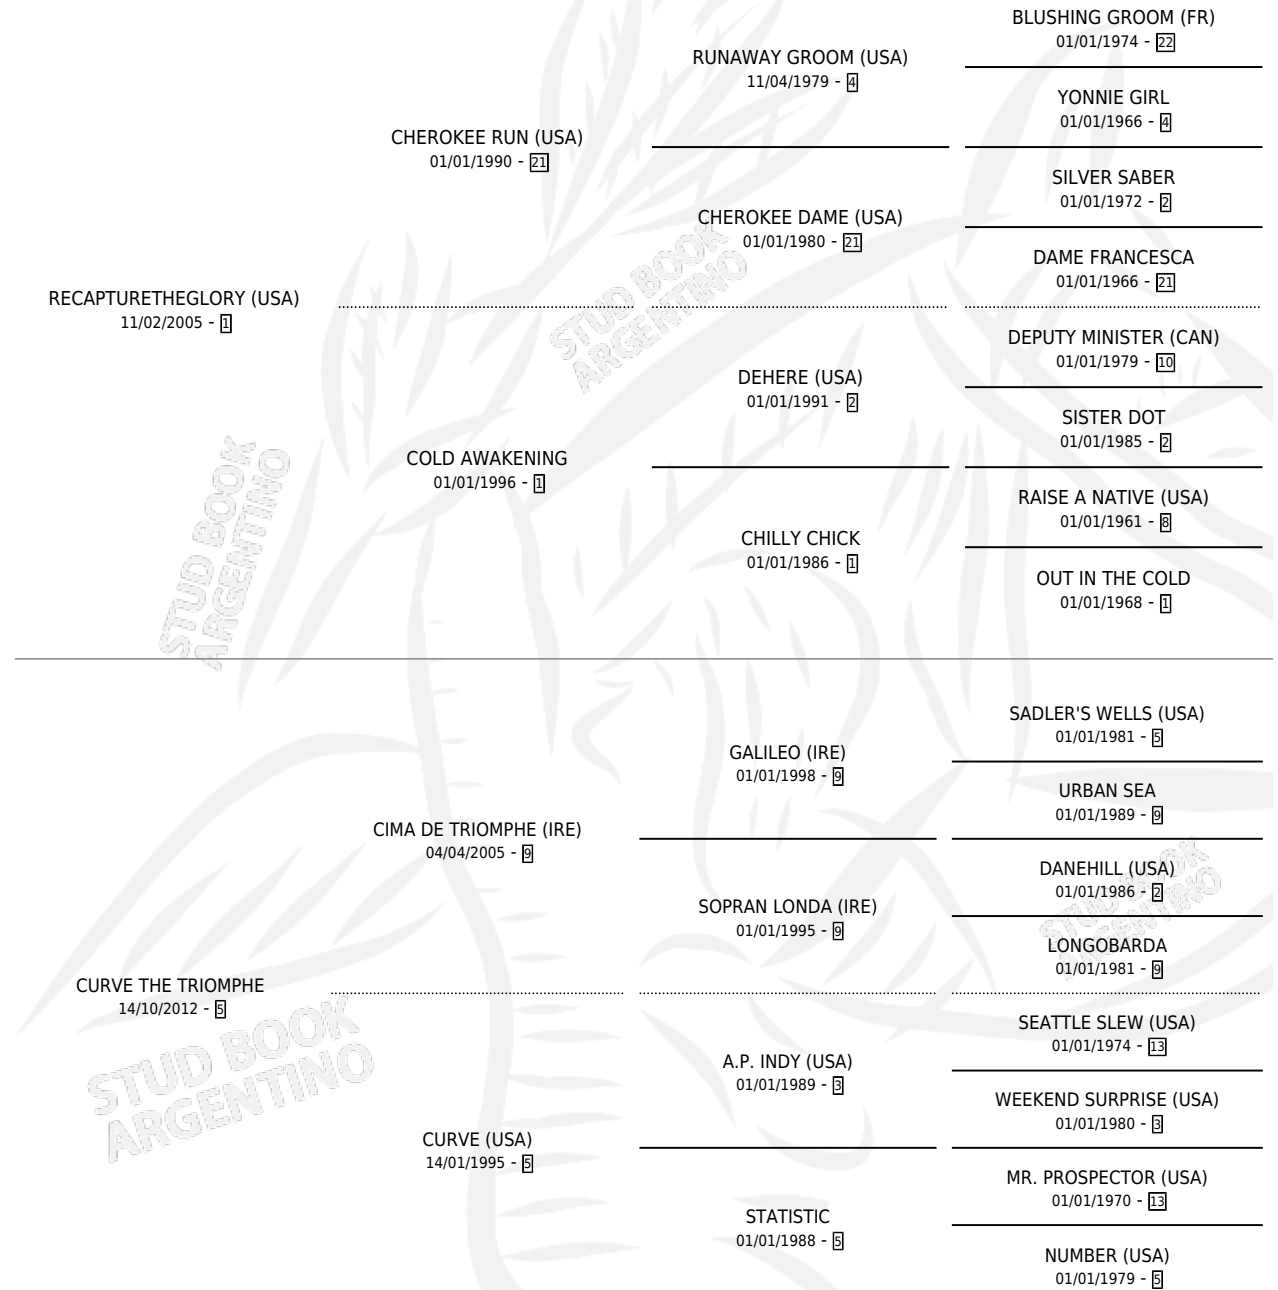

CURVADO

por **RECAPTURETHEGLORY (USA)** y **CURVE THE TRIOMPHE** por **CIMA DE TRIOMPHE (IRE)**

Argentina · Macho · Zaino · SP · 13/09/2017
Familia 5-h · Volumen 43

ESTADO

TIPIFICACIÓN SANGUÍNEA	X
TIPIFICACIÓN POR ADN	✓
PASAPORTE	✓
IDENTIFICACIÓN POR MICROCHIP	✓
REPRODUCTOR	X

Lugar de nacimiento: Luna Negra
Criador: Palmeiro Sergio Gabriel

PEDIGREE

CAMPAÑA

Solo carreras oficiales de Argentina

POR EDAD

EDAD	CC	1°	2°	3°	4°	5°	NP	CLC	CLG	CLCG1	CLGG1	IMPORTE	GANANCIA / CC
3 AÑOS	4	0	0	1	2	0	1	0	0	0	0	\$72,750	\$18,188
4 AÑOS	2	0	0	0	0	1	1	0	0	0	0	\$12,500	\$6,250
TOTALES	6	0	0	1	2	1	2	0	0	0	0	\$85,250	\$14,208
%		0.0%	0.0%	16.7%	33.3%	16.7%	33.3%	0.0%	0.0%	0.0%	0.0%		