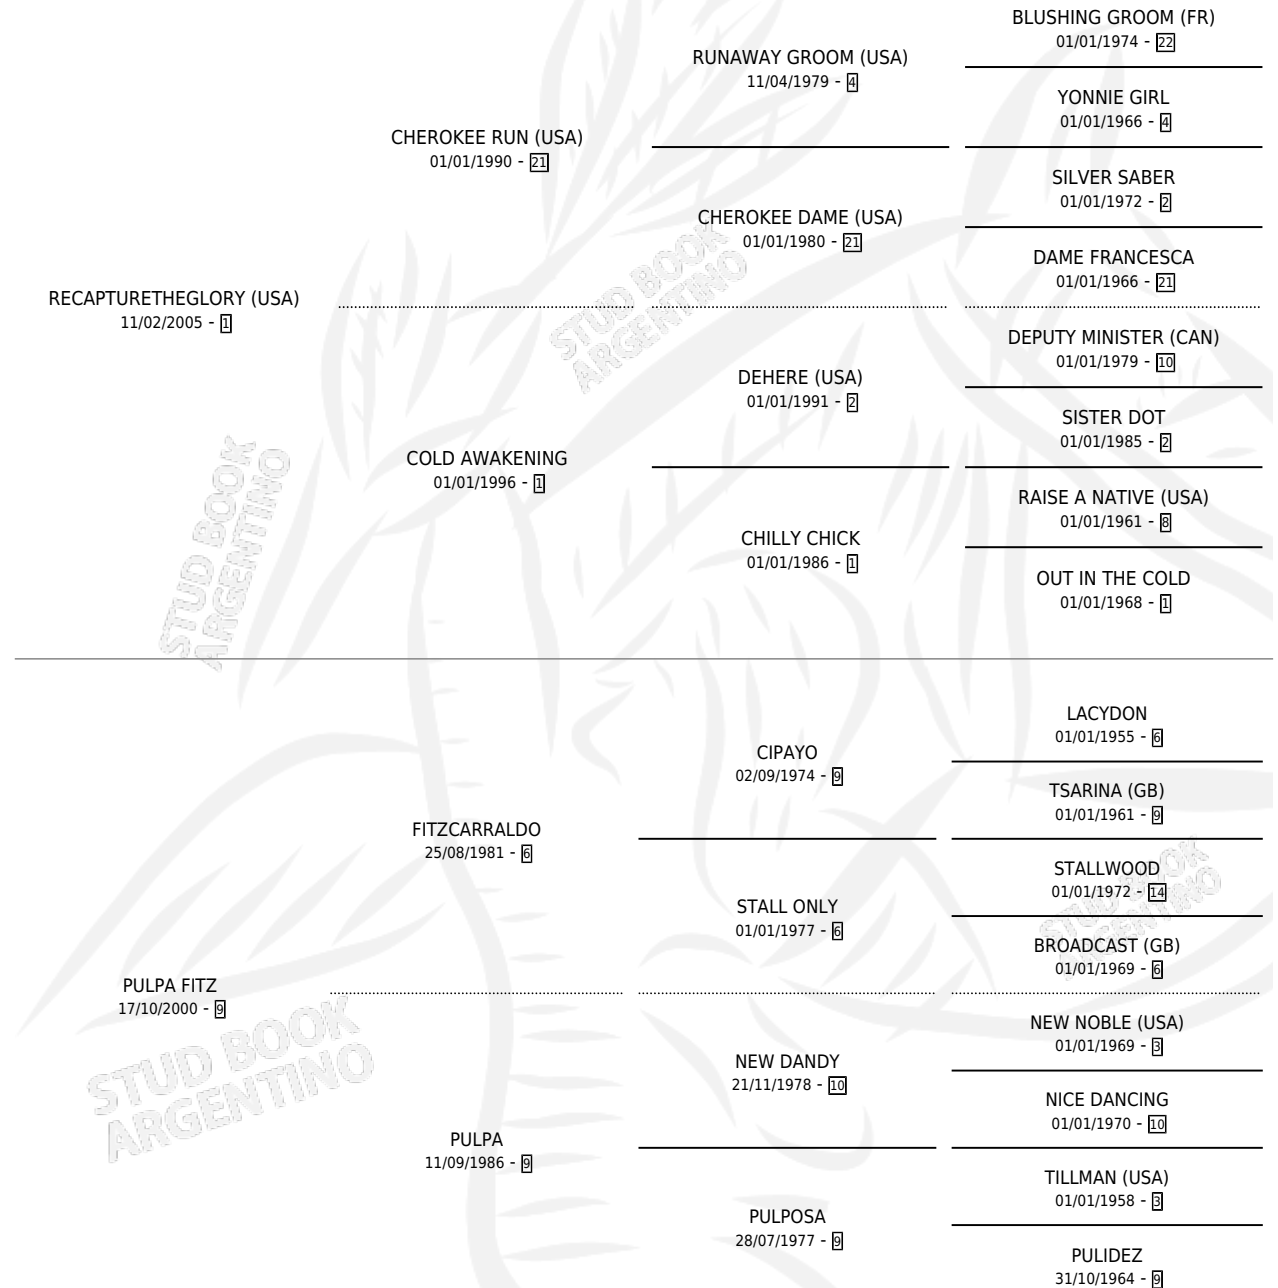

PULPOSO REC

por **RECAPTURETHEGLORY (USA)** y **PULPA FITZ** por **FITZCARRALDO**

Argentina · Macho · Zaino · SP · 02/09/2017
Familia 9-g · Volumen 43

ESTADO

TIPIFICACIÓN SANGUÍNEA	X
TIPIFICACIÓN POR ADN	X
PASAPORTE	X
IDENTIFICACIÓN POR MICROCHIP	X
REPRODUCTOR	X

Lugar de nacimiento: Luna Negra
Criador: Luna Negra S.R.L.

PEDIGREE

PULPOSO REC

Datos oficiales del Stud Book Argentino

Documento generado el 14/05/2026

studbook.org.ar