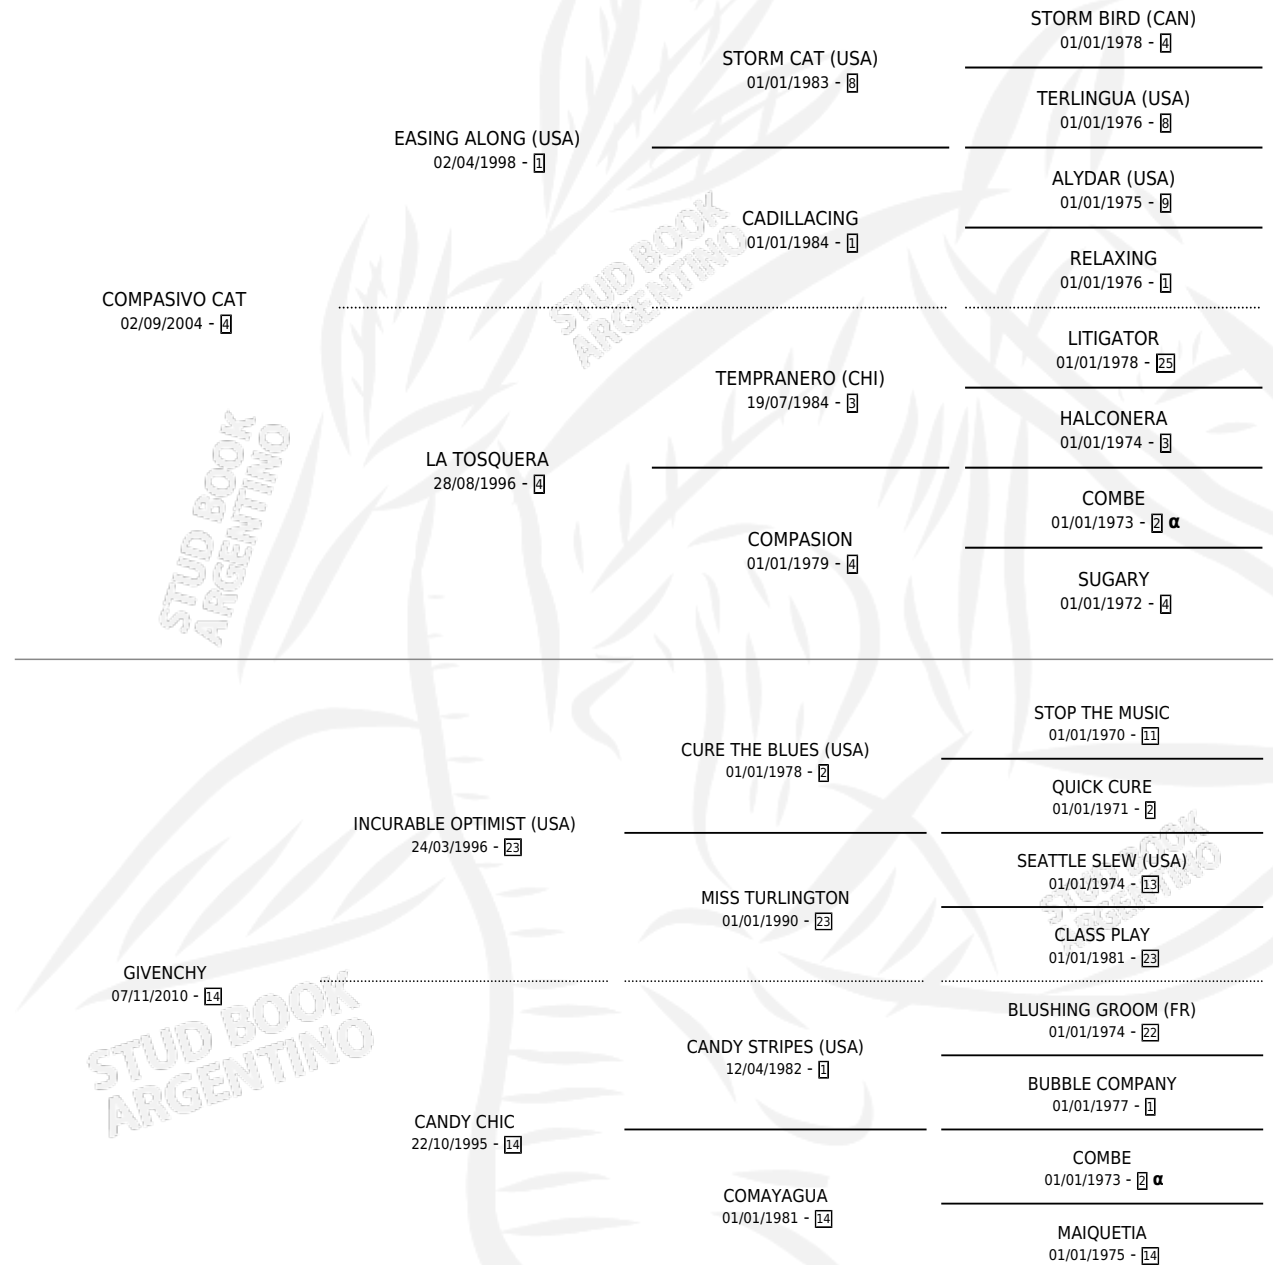

# AROMACHY

por COMPASIVO CAT y GIVENCHY por INCURABLE OPTIMIST (USA)

Argentina · Hembra · Zaino · SP · 22/09/2017  
Familia 14-f · Volumen 43

## ESTADO

TIPIFICACIÓN SANGUÍNEA	X
TIPIFICACIÓN POR ADN	X
PASAPORTE	X
IDENTIFICACIÓN POR MICROCHIP	X
REPRODUCTOR	X

**Lugar de nacimiento:** Luna Negra  
**Criador:** Luna Negra S.R.L.

## PEDIGREE

INBREEDING :  $\alpha$