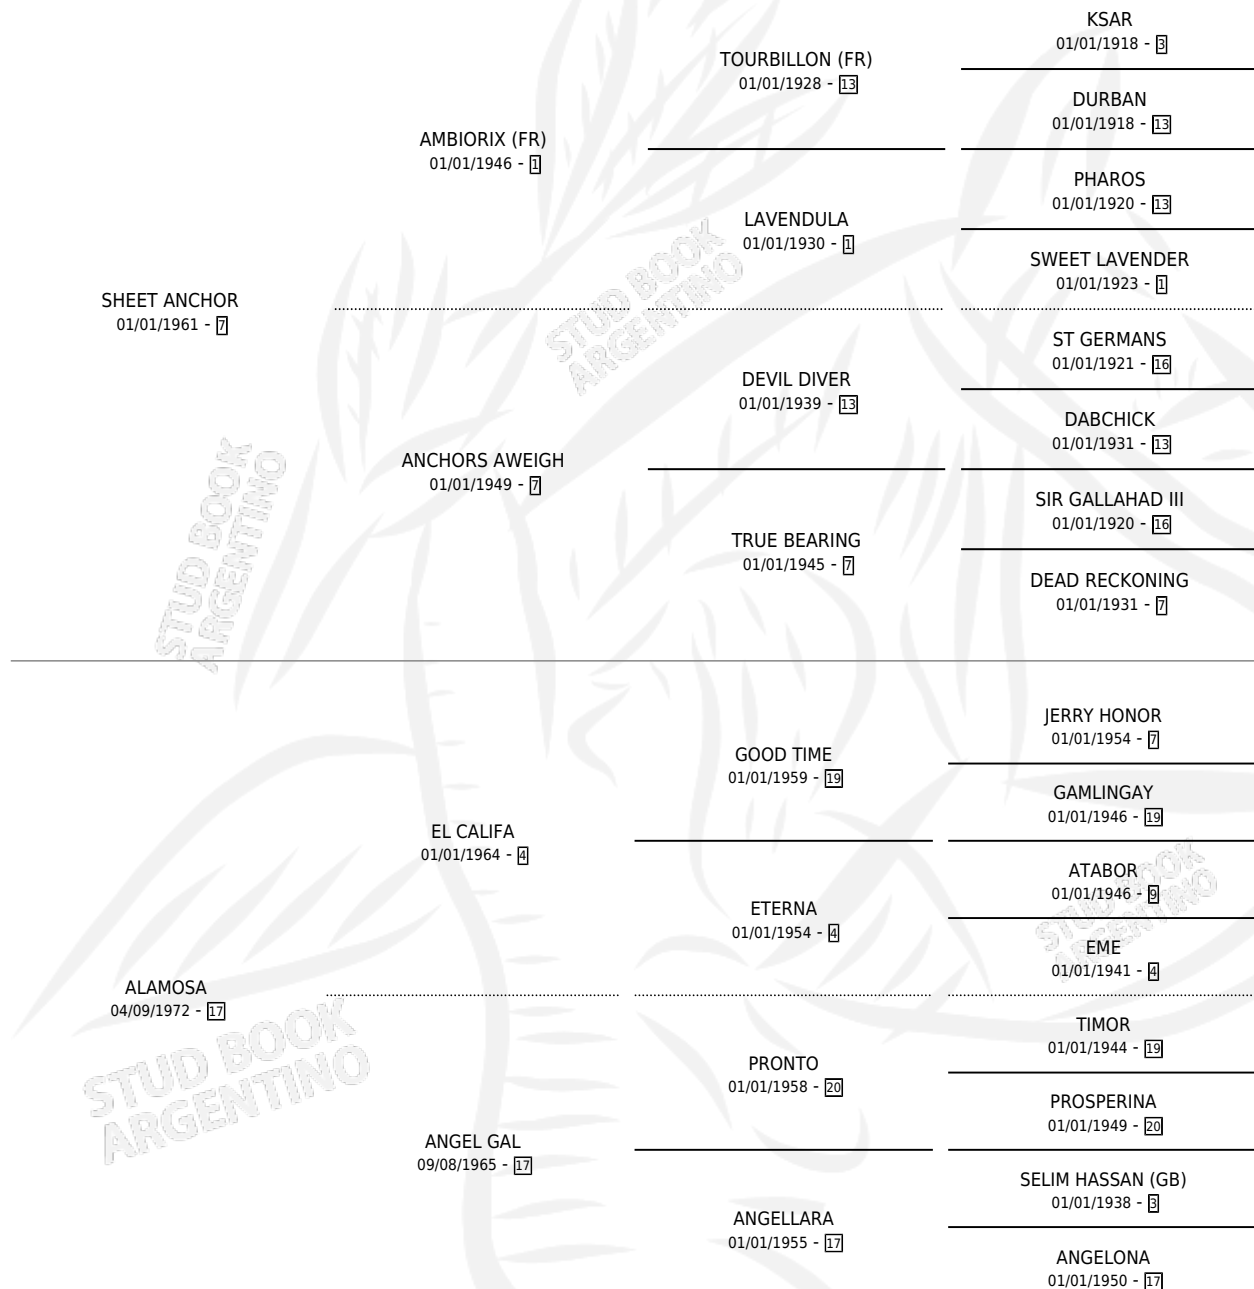

ALABANZA

por SHEET ANCHOR y ALAMOSA por EL CALIFA

Argentina · Hembra · Zaino · SP · 01/01/1977
Familia 17-c · Volumen 29

ESTADO

TIPIFICACIÓN SANGUÍNEA	X
TIPIFICACIÓN POR ADN	X
PASAPORTE	X
IDENTIFICACIÓN POR MICROCHIP	X
REPRODUCTOR	✓

Lugar de nacimiento: Campo particular

Criador: Sin dato

~

HIJOS

	MACHOS	HEMBRAS
6 NACIERON	4	2
5 CORRIERON	4	1
5 GANARON	4	1
0 GANADORES CL	0 GANADORES GR	0 GANADORES G1

PEDIGREE