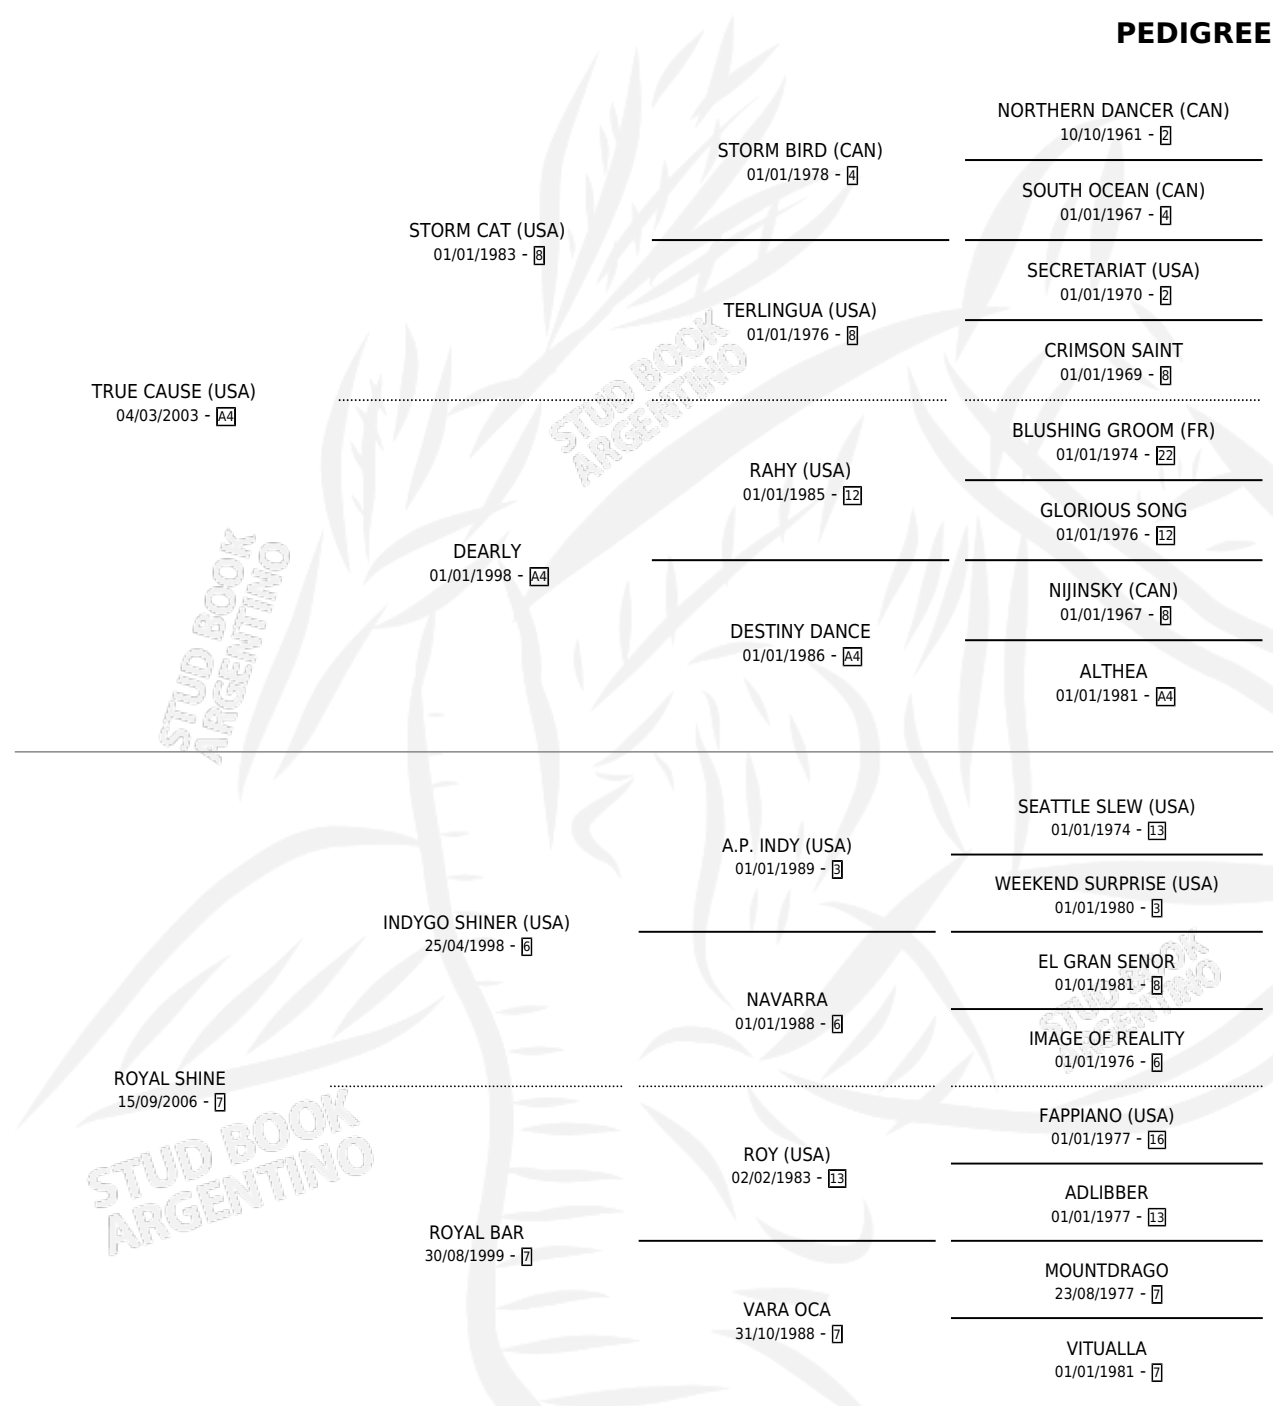

TRUE ROYAL

por TRUE CAUSE (USA) y ROYAL SHINE por INDYGO SHINER (USA)

Argentina · Macho · Zaino · SP · 05/09/2017
Familia 7 · Volumen 43

ESTADO

TIPIFICACIÓN SANGUÍNEA	X
TIPIFICACIÓN POR ADN	✓
PASAPORTE	✓
IDENTIFICACIÓN POR MICROCHIP	✓
REPRODUCTOR	X

Lugar de nacimiento: Los Durmientes

Criador: Los Durmientes

PEDIGREE

EXPORTACIÓN / IMPORTACIÓN

FECHA	MOVIMIENTO	PAÍS
28/01/2020	EXPORTADO	PARAGUAY

TRUE ROYAL

Datos oficiales del Stud Book Argentino

Documento generado el 05/05/2026