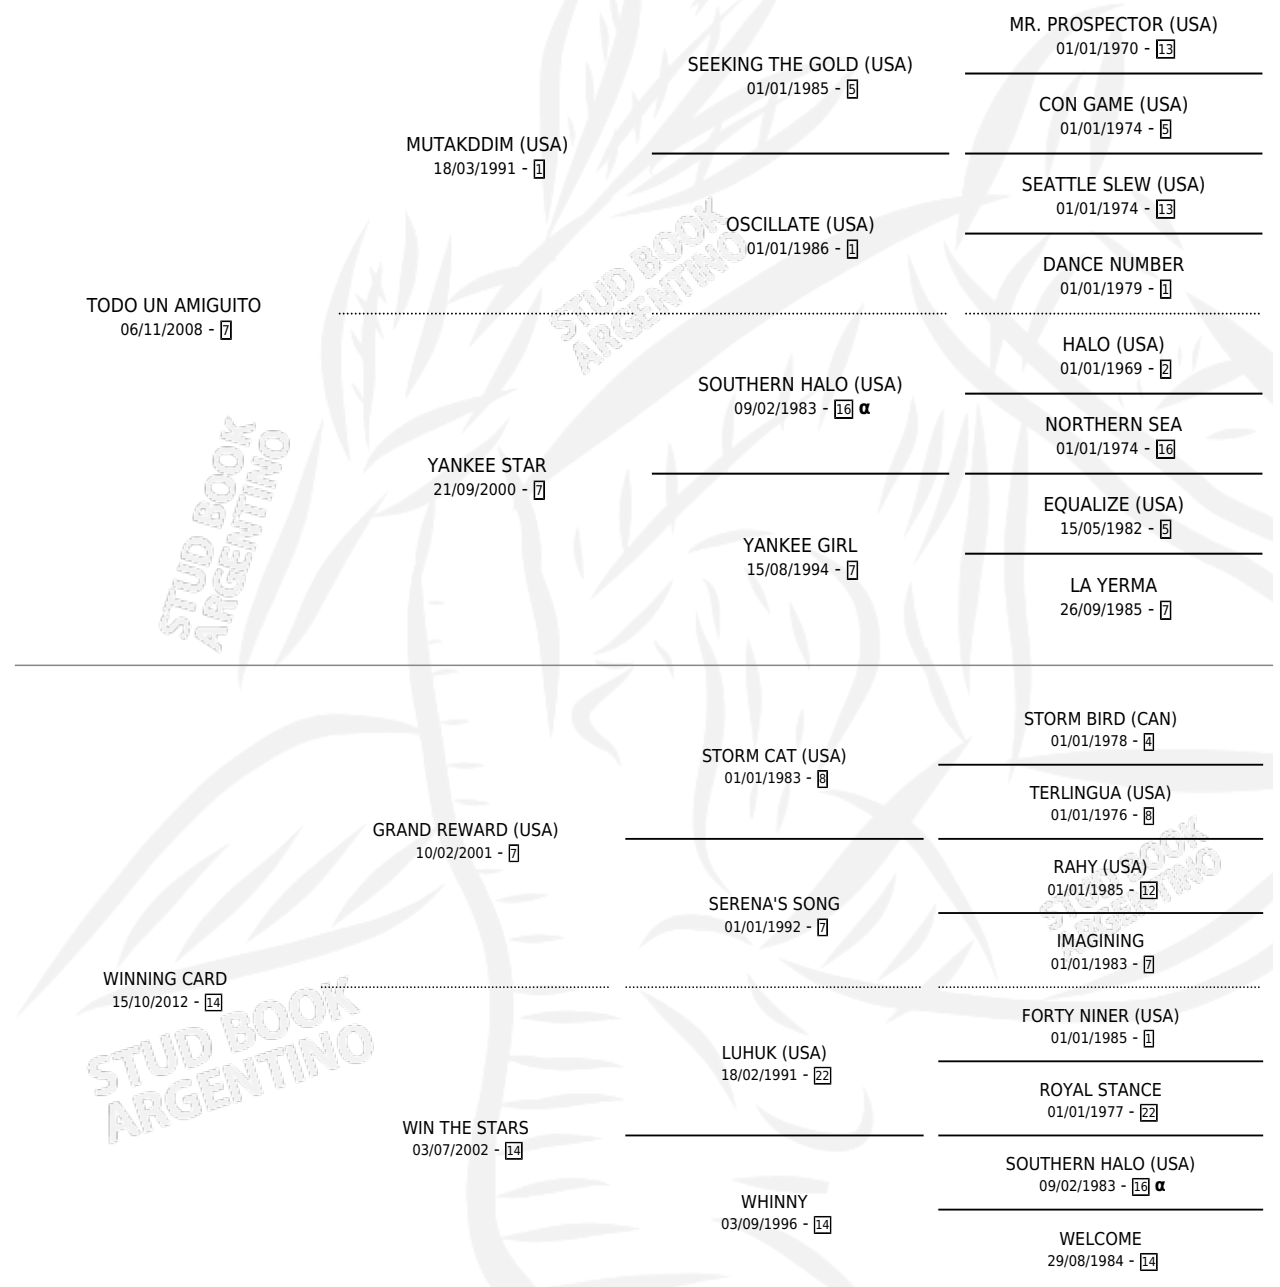

## ESTADO

TIPIFICACIÓN SANGUÍNEA	X
TIPIFICACIÓN POR ADN	✓
PASAPORTE	✓
IDENTIFICACIÓN POR MICROCHIP	✓
REPRODUCTOR	✓

**Lugar de nacimiento:** Masama  
**Criador:** Masama

~