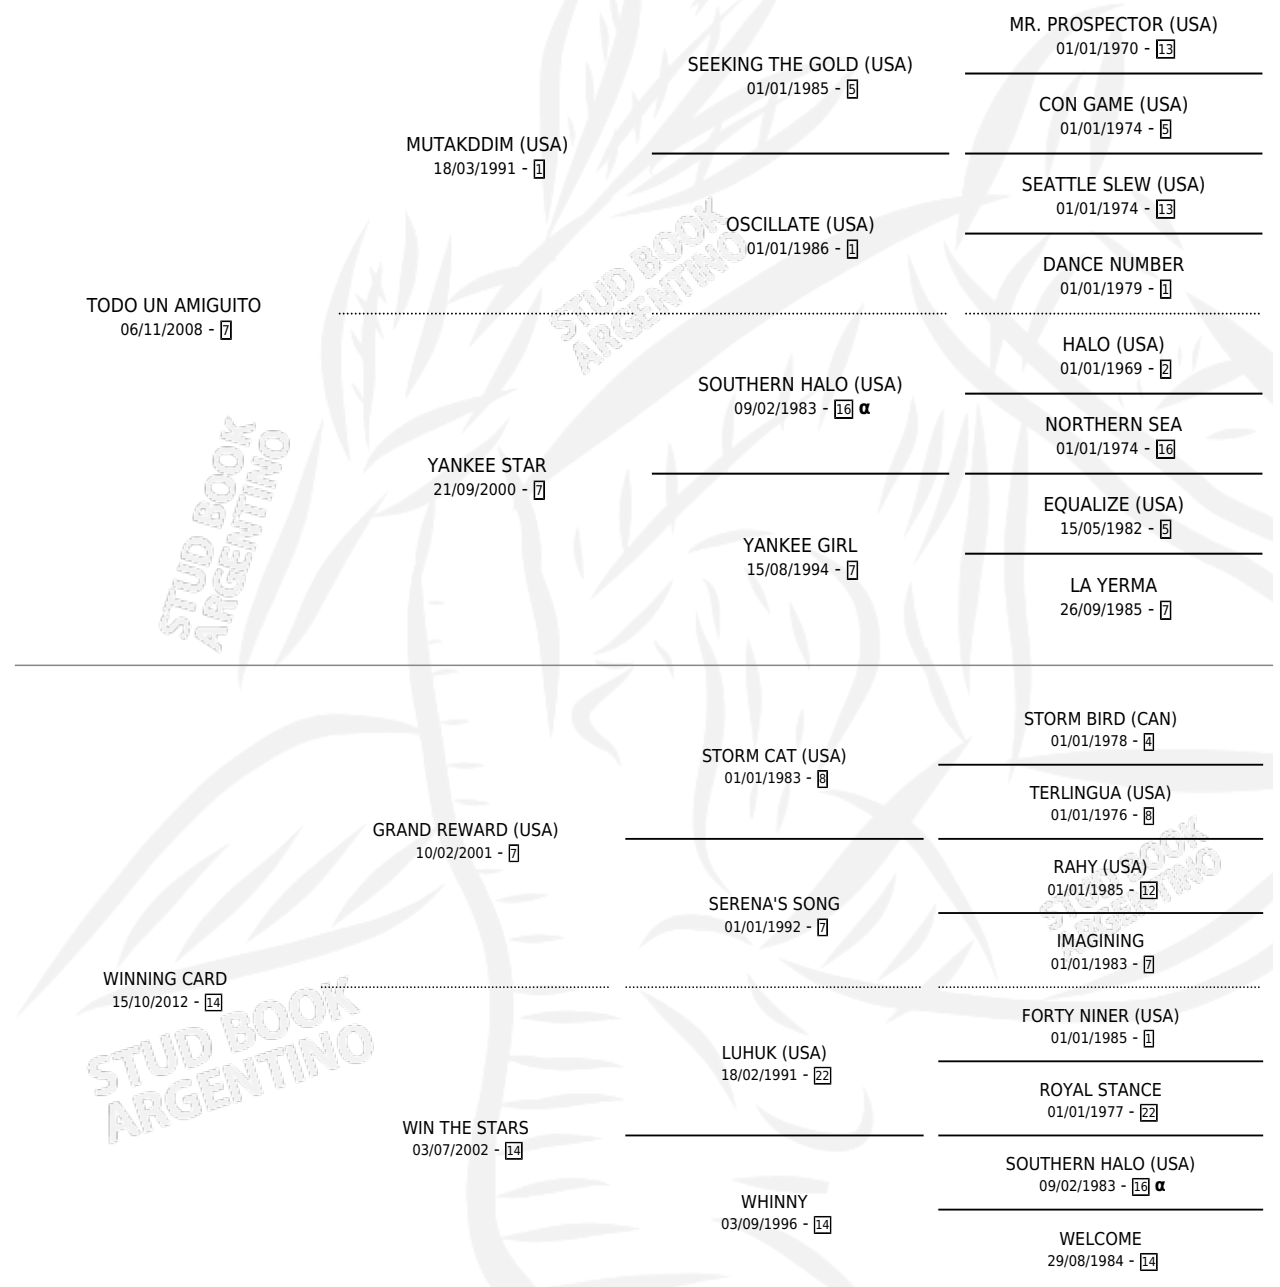

Lugar de nacimiento: Masama
Criador: Masama

~

HIJOS

	MACHOS	HEMBRAS
3 NACIERON	1	2
SIN ACTUACIONES		

PEDIGREE

INBREEDING : α

CAMPAÑA

Solo carreras oficiales de Argentina