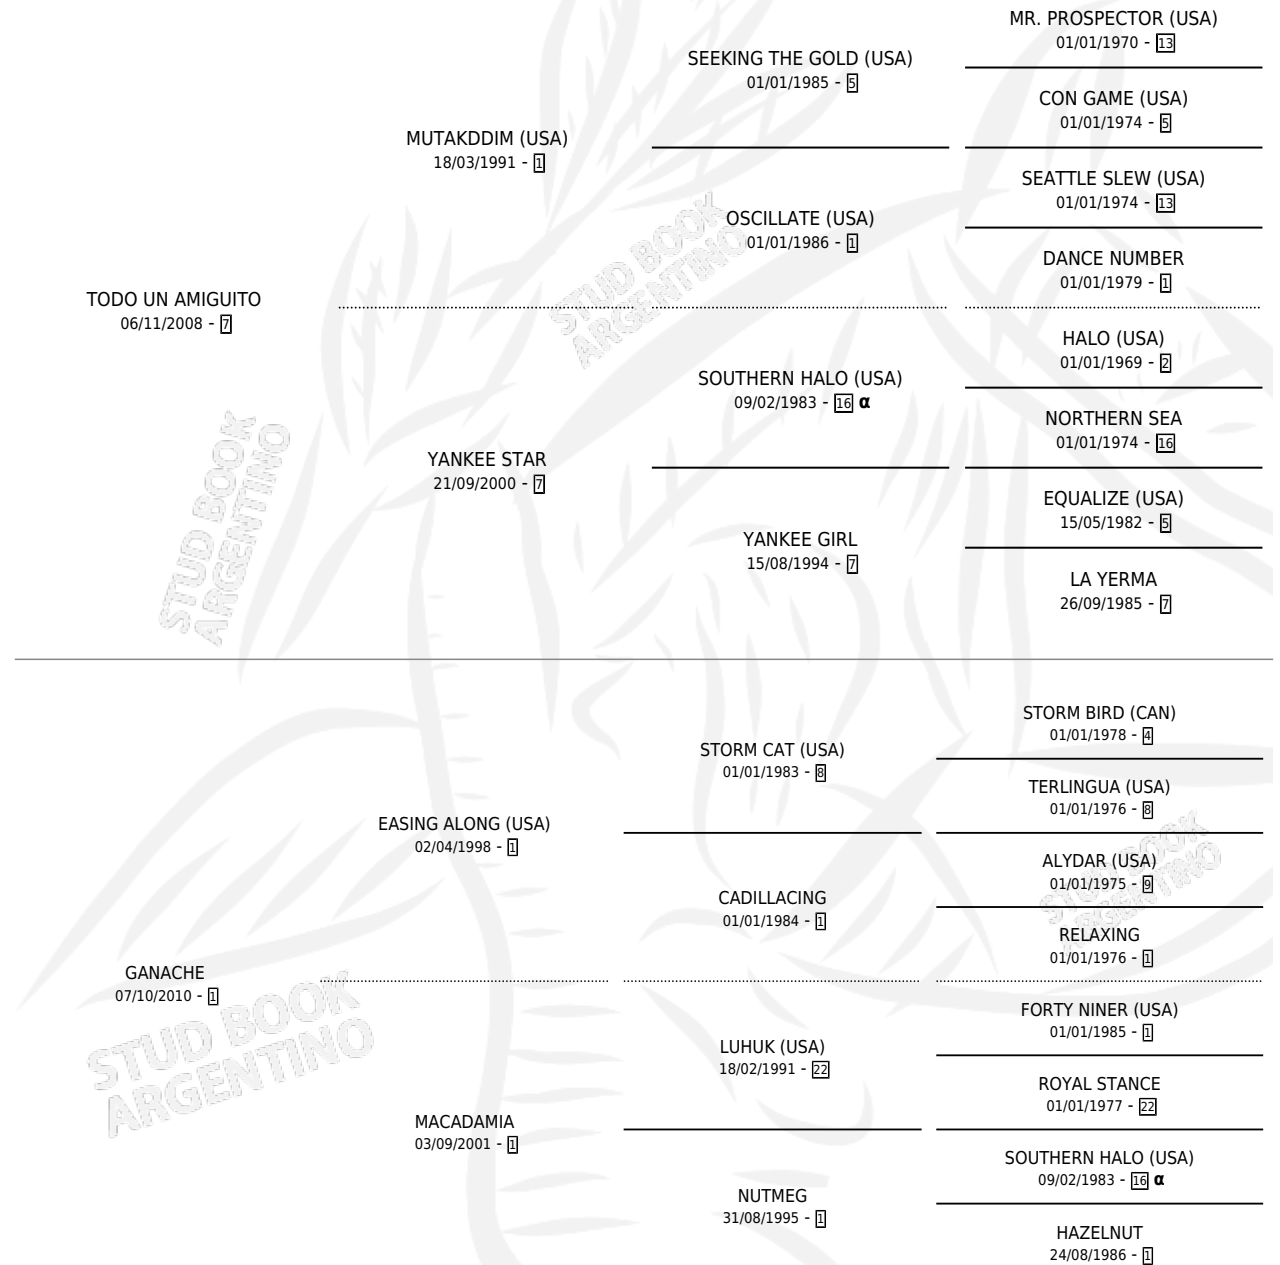

GALANA AMIGA

por **TODO UN AMIGUITO** y **GANACHE** por **EASING ALONG** (USA)

Argentina · Hembra · Alazan · SP · 24/09/2017
Familia 1-m · Volumen 43

ESTADO

TIPIFICACIÓN SANGUÍNEA	X
TIPIFICACIÓN POR ADN	✓
PASAPORTE	✓
IDENTIFICACIÓN POR MICROCHIP	✓
REPRODUCTOR	X

Lugar de nacimiento: Masama
Criador: Masama

PEDIGREE

INBREEDING : α