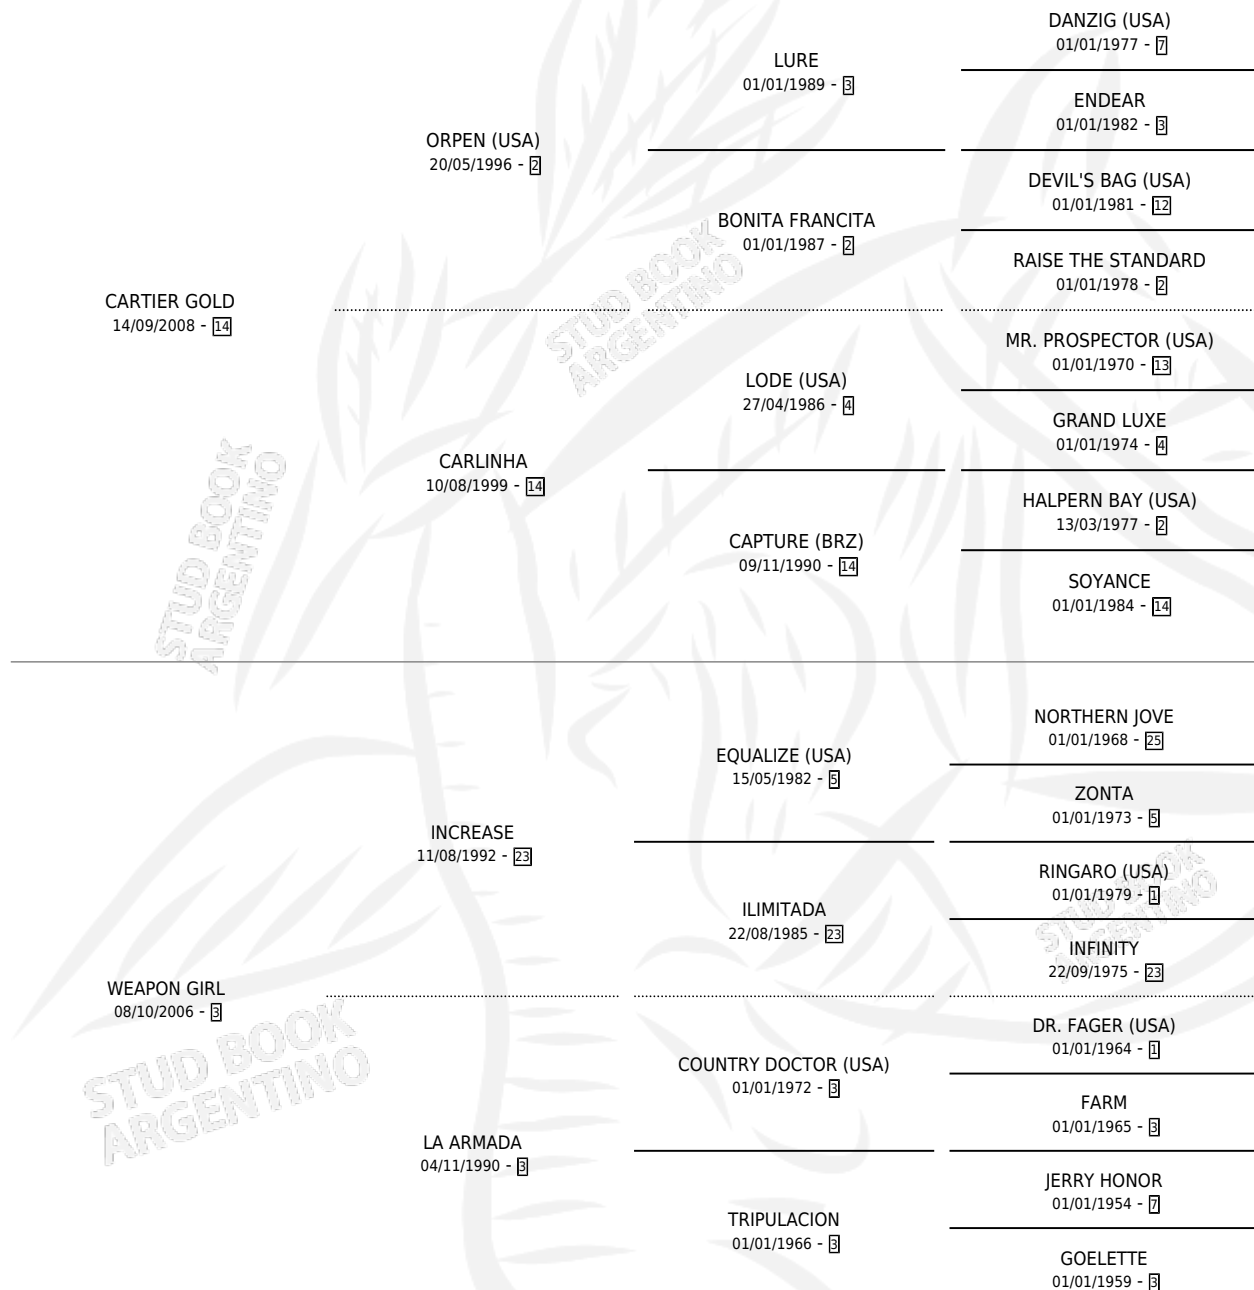

NOBLE PONELE

por **CARTIER GOLD** y **WEAPON GIRL** por **INCREASE**

Argentina · Macho · Zaino Doradillo · SP · 12/09/2017
Familia 3-b · Volumen 43

ESTADO

TIPIFICACIÓN SANGUÍNEA	X
TIPIFICACIÓN POR ADN	X
PASAPORTE	X
IDENTIFICACIÓN POR MICROCHIP	✓
REPRODUCTOR	X

Lugar de nacimiento: La Nobleza

Criador: Dominici Fabricio

PEDIGREE