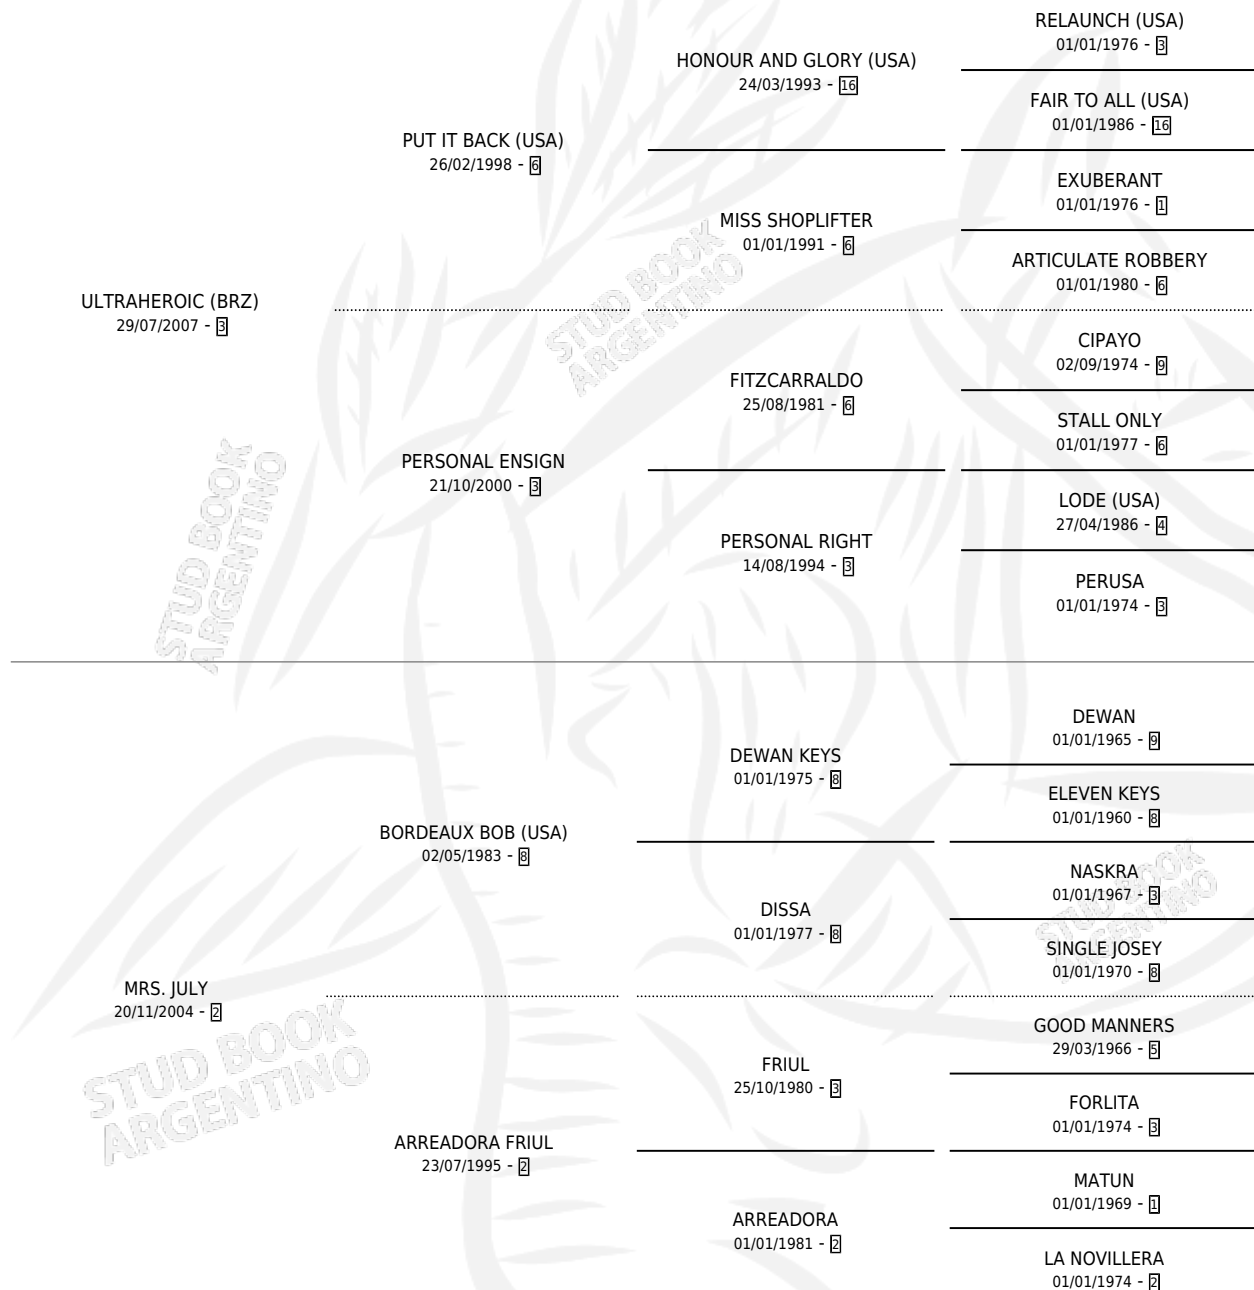

ULTRA JULY

por **ULTRAHEROIC (BRZ)** y **MRS. JULY** por **BORDEAUX BOB (USA)**

Argentina · Macho · Alazan · SP · 31/08/2017
Familia 2-h · Volumen 43

ESTADO

TIPIFICACIÓN SANGUÍNEA	X
TIPIFICACIÓN POR ADN	✓
PASAPORTE	X
IDENTIFICACIÓN POR MICROCHIP	✓
REPRODUCTOR	X

Lugar de nacimiento: Francisco
Criador: Francisco

PEDIGREE

ULTRA JULY

Datos oficiales del Stud Book Argentino

Documento generado el 09/05/2026

studbook.org.ar