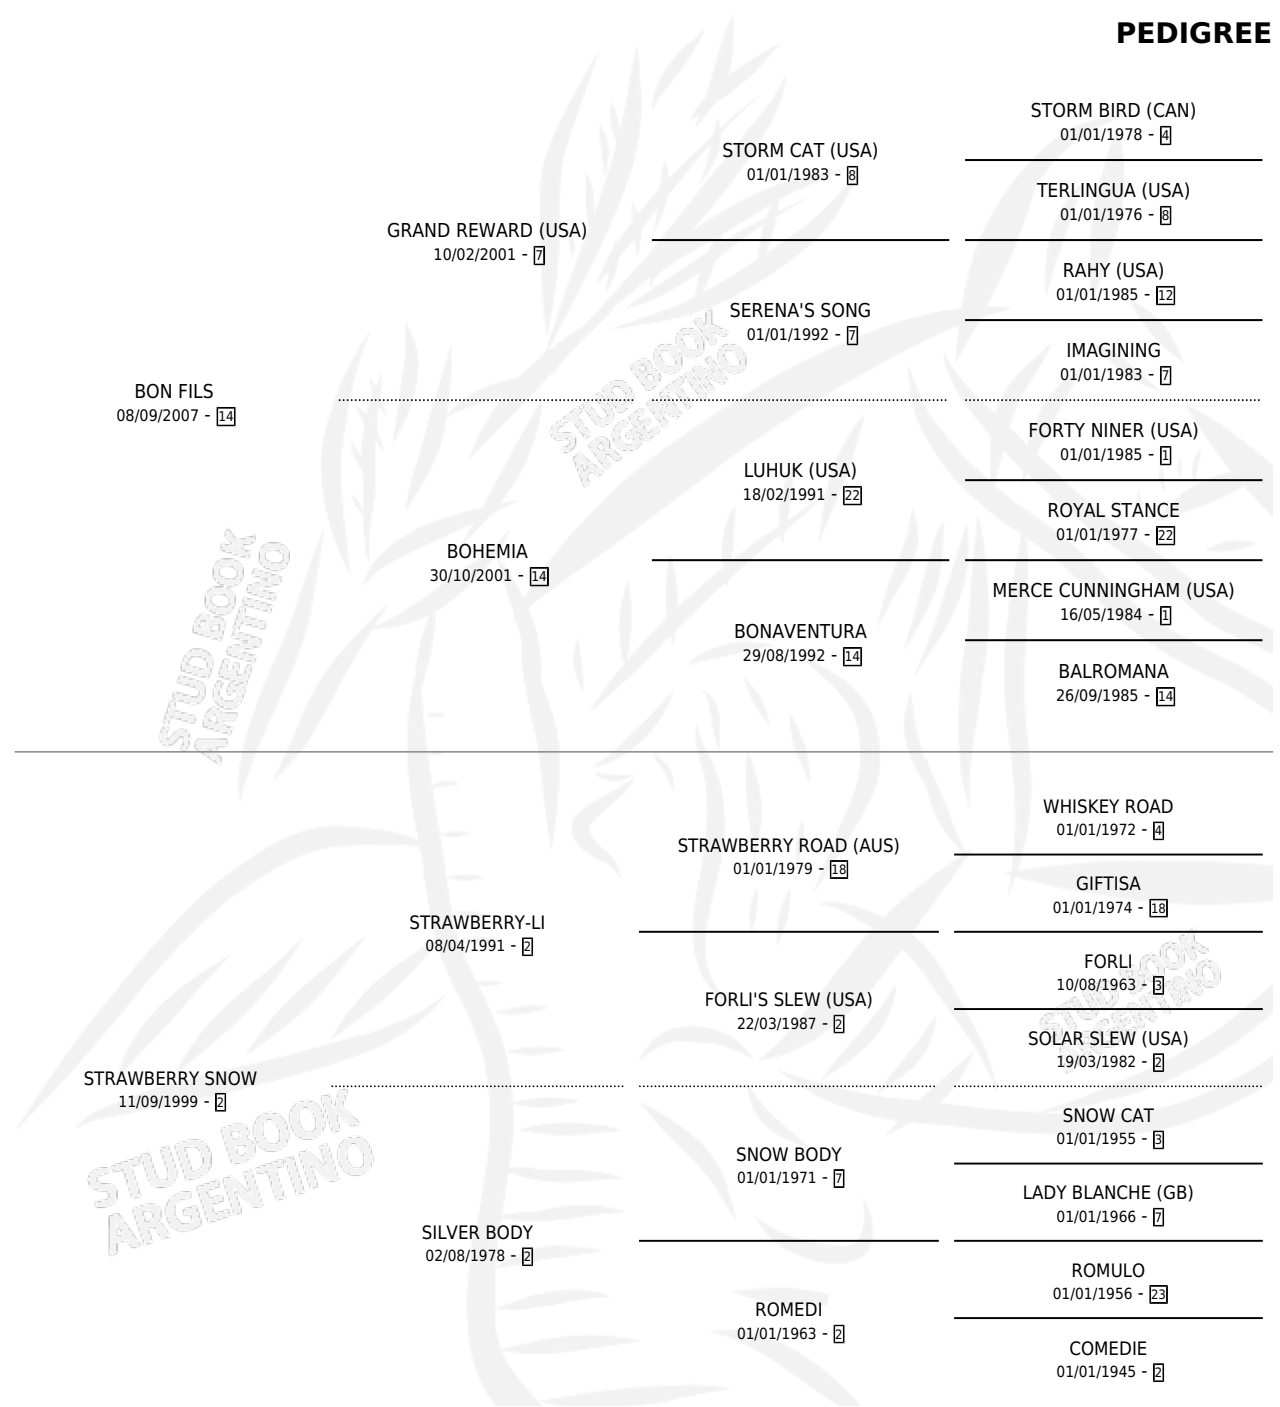

SILVER FILLA

por **BON FILS** y **STRAWBERRY SNOW** por **STRAWBERRY-LI**

Argentina · Hembra · Alazan Tostado · SP · 02/10/2017
Familia 2-r · Volumen 43

ESTADO

TIPIFICACIÓN SANGUÍNEA	X
TIPIFICACIÓN POR ADN	✓
PASAPORTE	✓
IDENTIFICACIÓN POR MICROCHIP	✓
REPRODUCTOR	X

Lugar de nacimiento: La Yunta

Criador: La Yunta

PEDIGREE

SILVER FILLA

Datos oficiales del Stud Book Argentino

Documento generado el 09/05/2026

studbook.org.ar