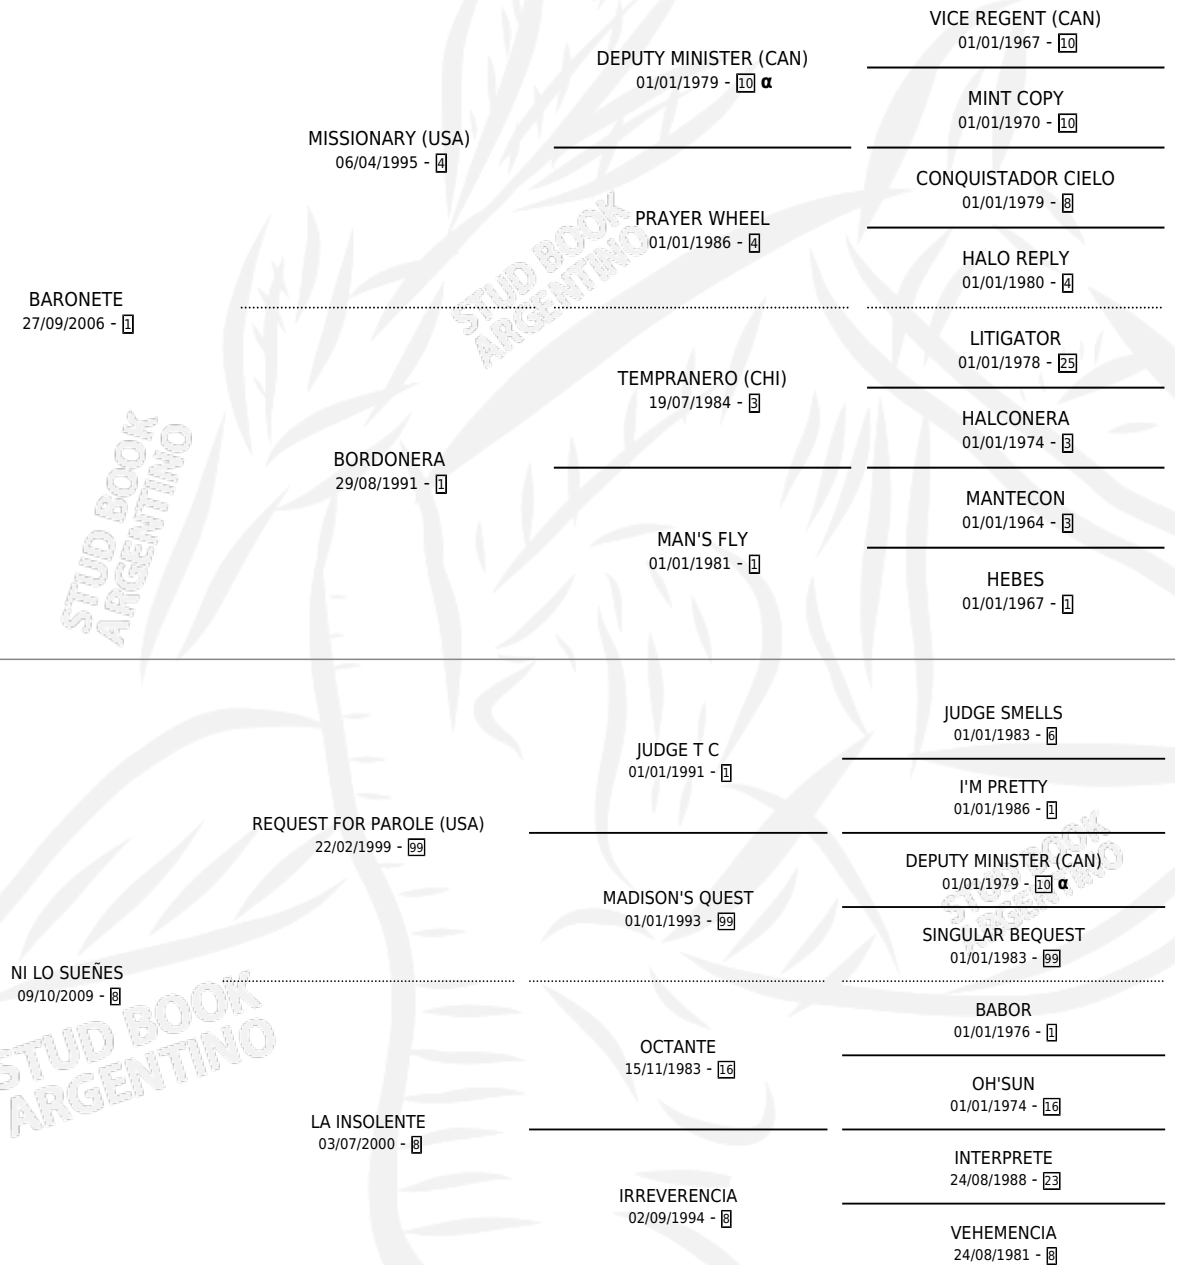

SUEÑA BARONESA

por **BARONETE** y **NI LO SUEÑES** por **REQUEST FOR PAROLE (USA)**

Argentina · Hembra · Zaino · SP · 01/10/2017
Familia 8-d · Volumen 43

ESTADO

TIPIFICACIÓN SANGUÍNEA	X
TIPIFICACIÓN POR ADN	✓
PASAPORTE	✓
IDENTIFICACIÓN POR MICROCHIP	✓
REPRODUCTOR	X

Lugar de nacimiento: El Origen
Criador: Vallejos Eduardo R

PEDIGREE

INBREEDING : α