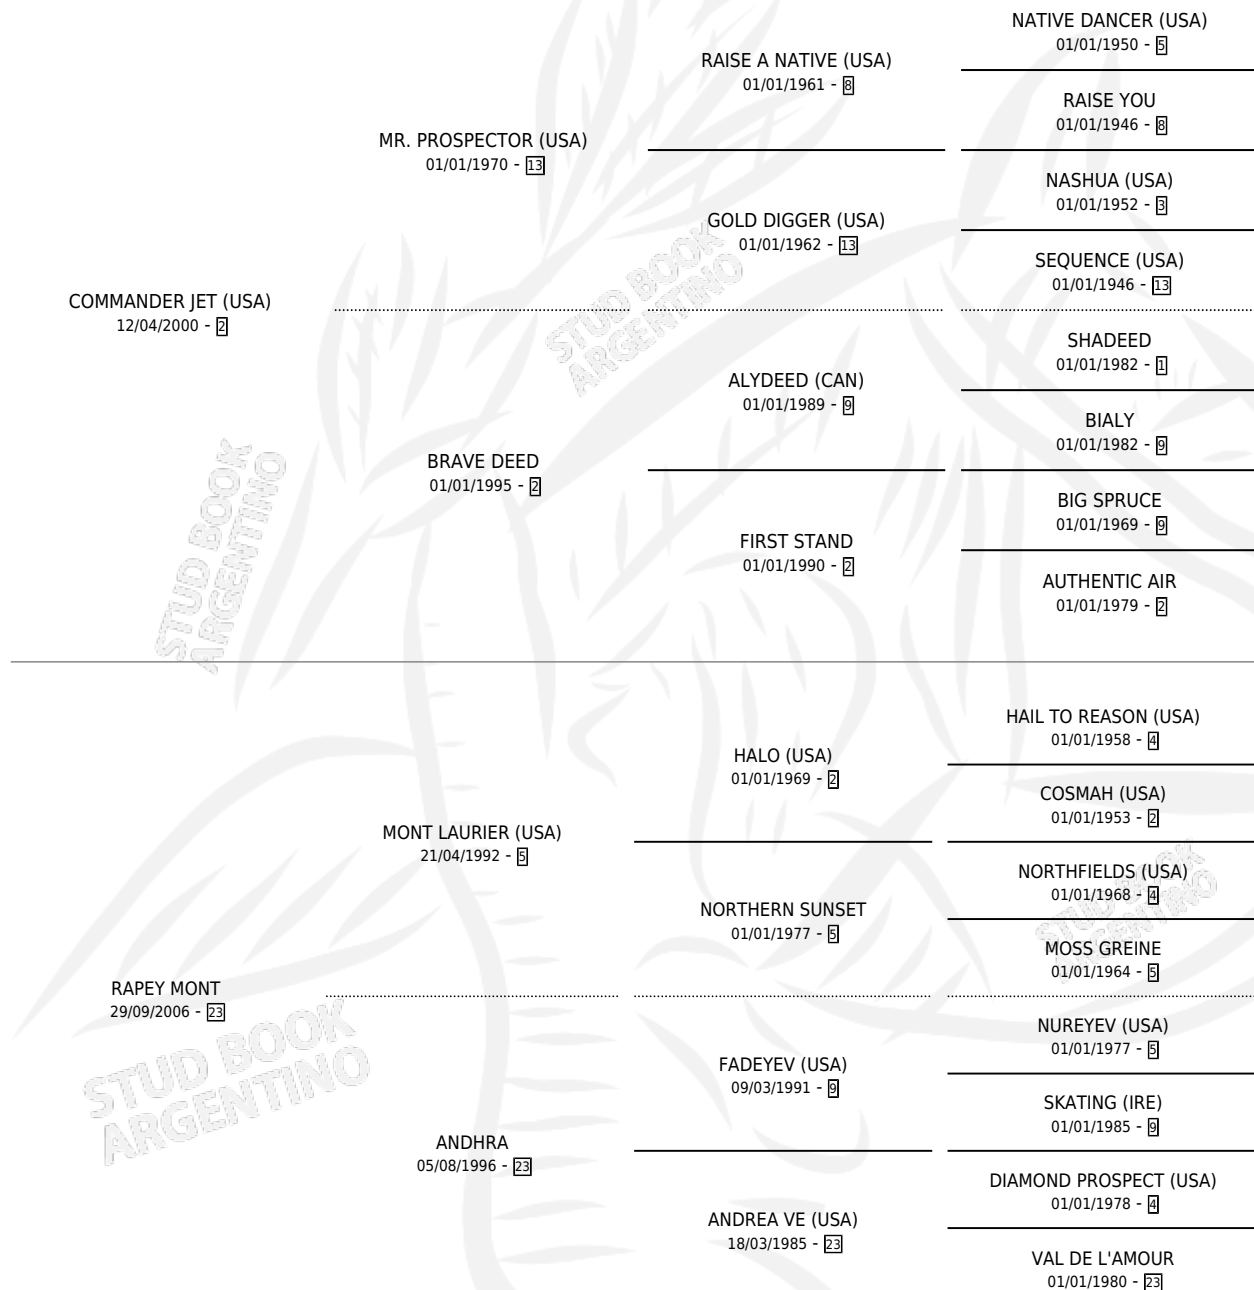

TURBO JET

por **COMMANDER JET (USA)** y **RAPEY MONT** por **MONT LAURIER (USA)**

Argentina · Macho · Zaino · SP · 05/10/2017
Familia 23-b · Volumen 43

ESTADO

TIPIFICACIÓN SANGUÍNEA	X
TIPIFICACIÓN POR ADN	X
PASAPORTE	X
IDENTIFICACIÓN POR MICROCHIP	X
REPRODUCTOR	X

Lugar de nacimiento: Santa Catalina De Lagos
Criador: Quiroga Pedro Alberto

PEDIGREE

TURBO JET

Datos oficiales del Stud Book Argentino

Documento generado el 14/05/2026

studbook.org.ar