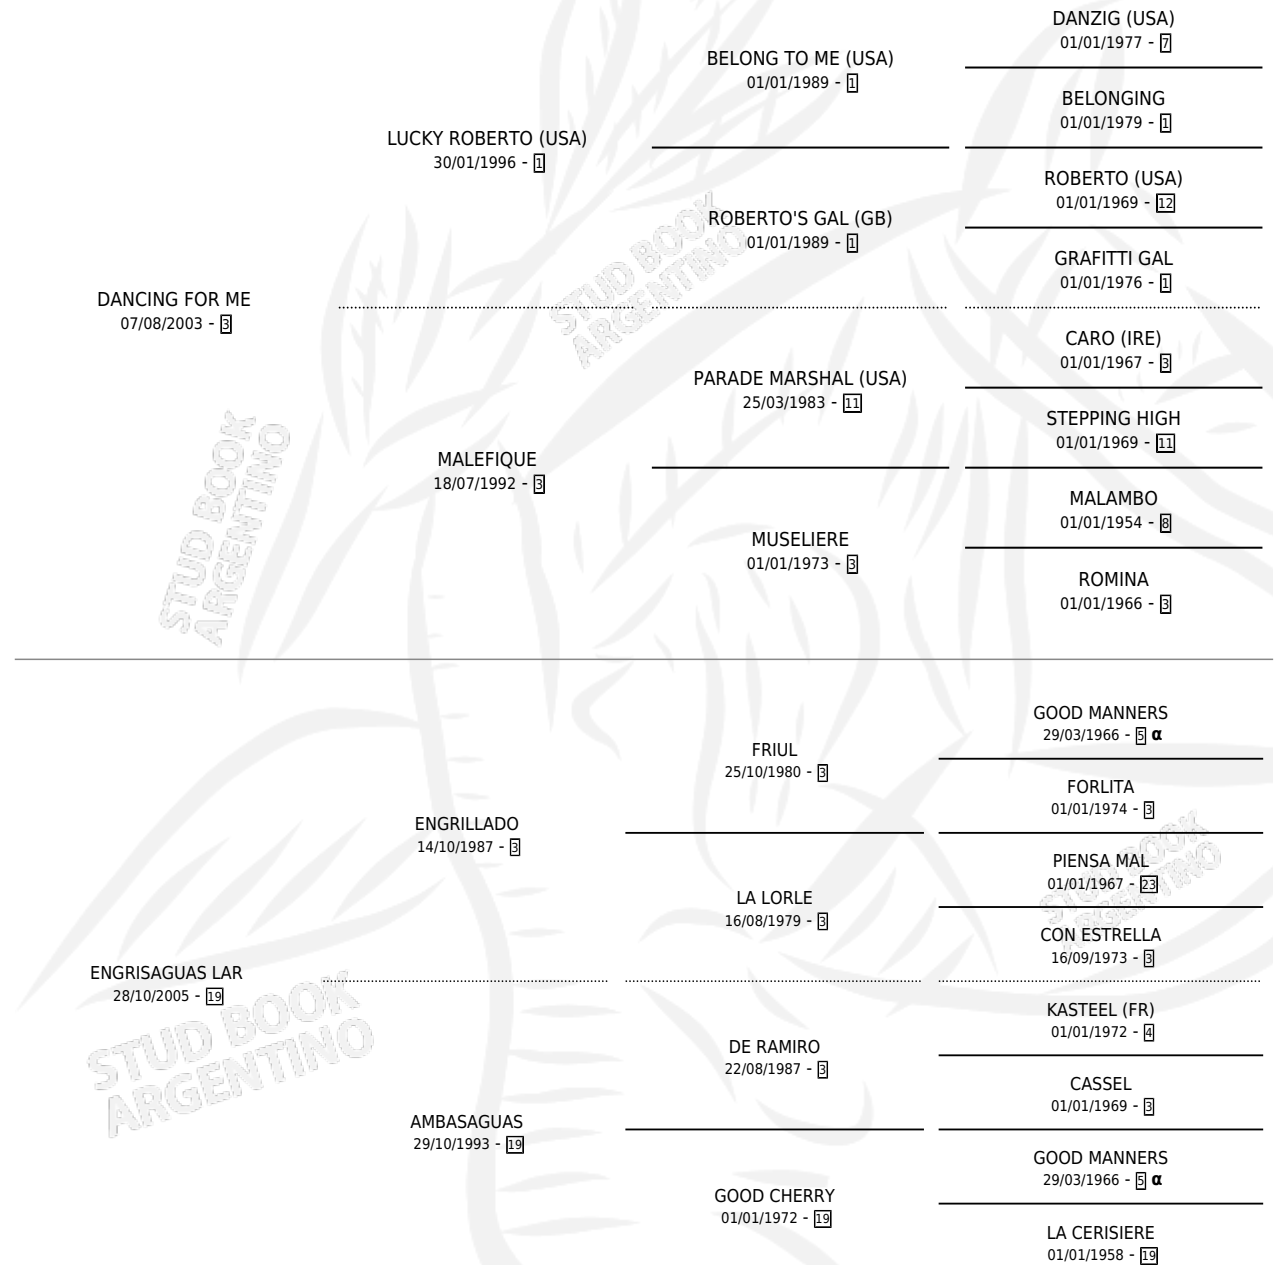

MAY THAI

por **DANCING FOR ME** y **ENGRISAGUAS LAR** por **ENGRILLADO**

Argentina · Hembra · Zaino · SP · 06/10/2017
Familia 19 · Volumen 43

ESTADO

TIPIFICACIÓN SANGUÍNEA	X
TIPIFICACIÓN POR ADN	✓
PASAPORTE	✓
IDENTIFICACIÓN POR MICROCHIP	✓
REPRODUCTOR	X

Lugar de nacimiento: La Carmela
Criador: La Reserva Del Oeste S.R.L.

PEDIGREE

INBREEDING : α

MAY THAI

Datos oficiales del Stud Book Argentino

Documento generado el 04/05/2026

studbook.org.ar