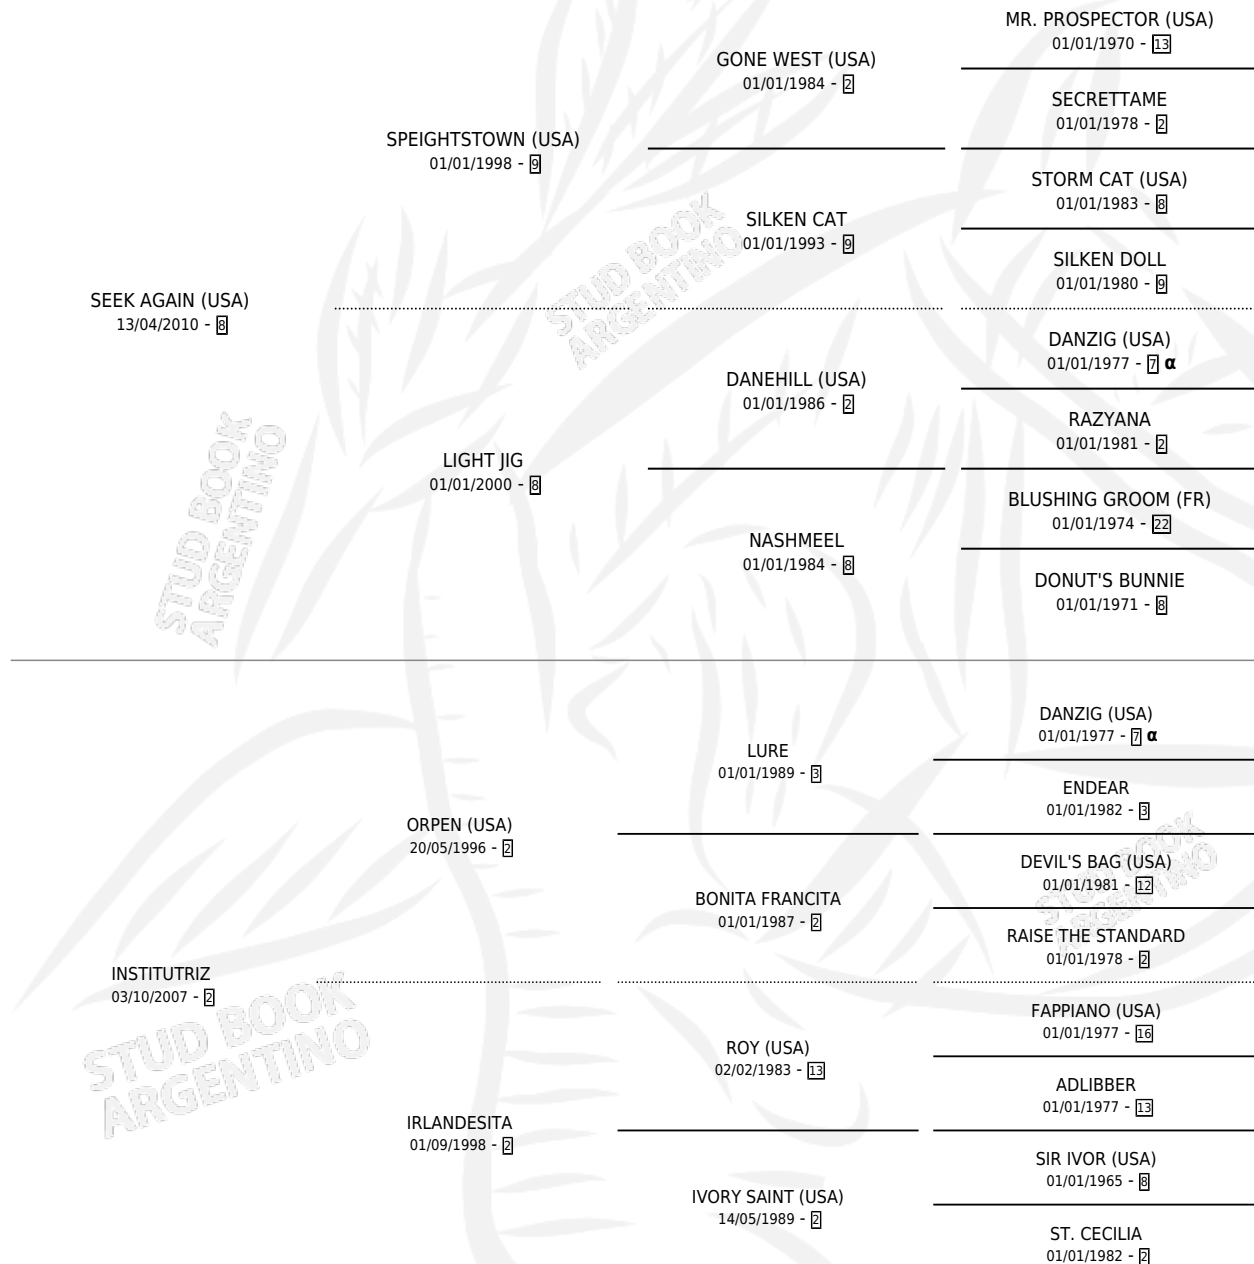

INFORMALIDAD

por **SEEK AGAIN (USA)** y **INSTITUTRIZ** por **ORPEN (USA)**

Argentina · Hembra · Zaino · SP · 24/09/2017
Familia 2-f · Volumen 43

ESTADO

TIPIFICACIÓN SANGUÍNEA	X
TIPIFICACIÓN POR ADN	✓
PASAPORTE	✓
IDENTIFICACIÓN POR MICROCHIP	✓
REPRODUCTOR	✓

Lugar de nacimiento: Carampangue

Criador: Carampangue

~

HIJOS

	MACHOS	HEMBRAS
3 NACIERON	1	2
SIN ACTUACIONES		

PEDIGREE

INBREEDING : α