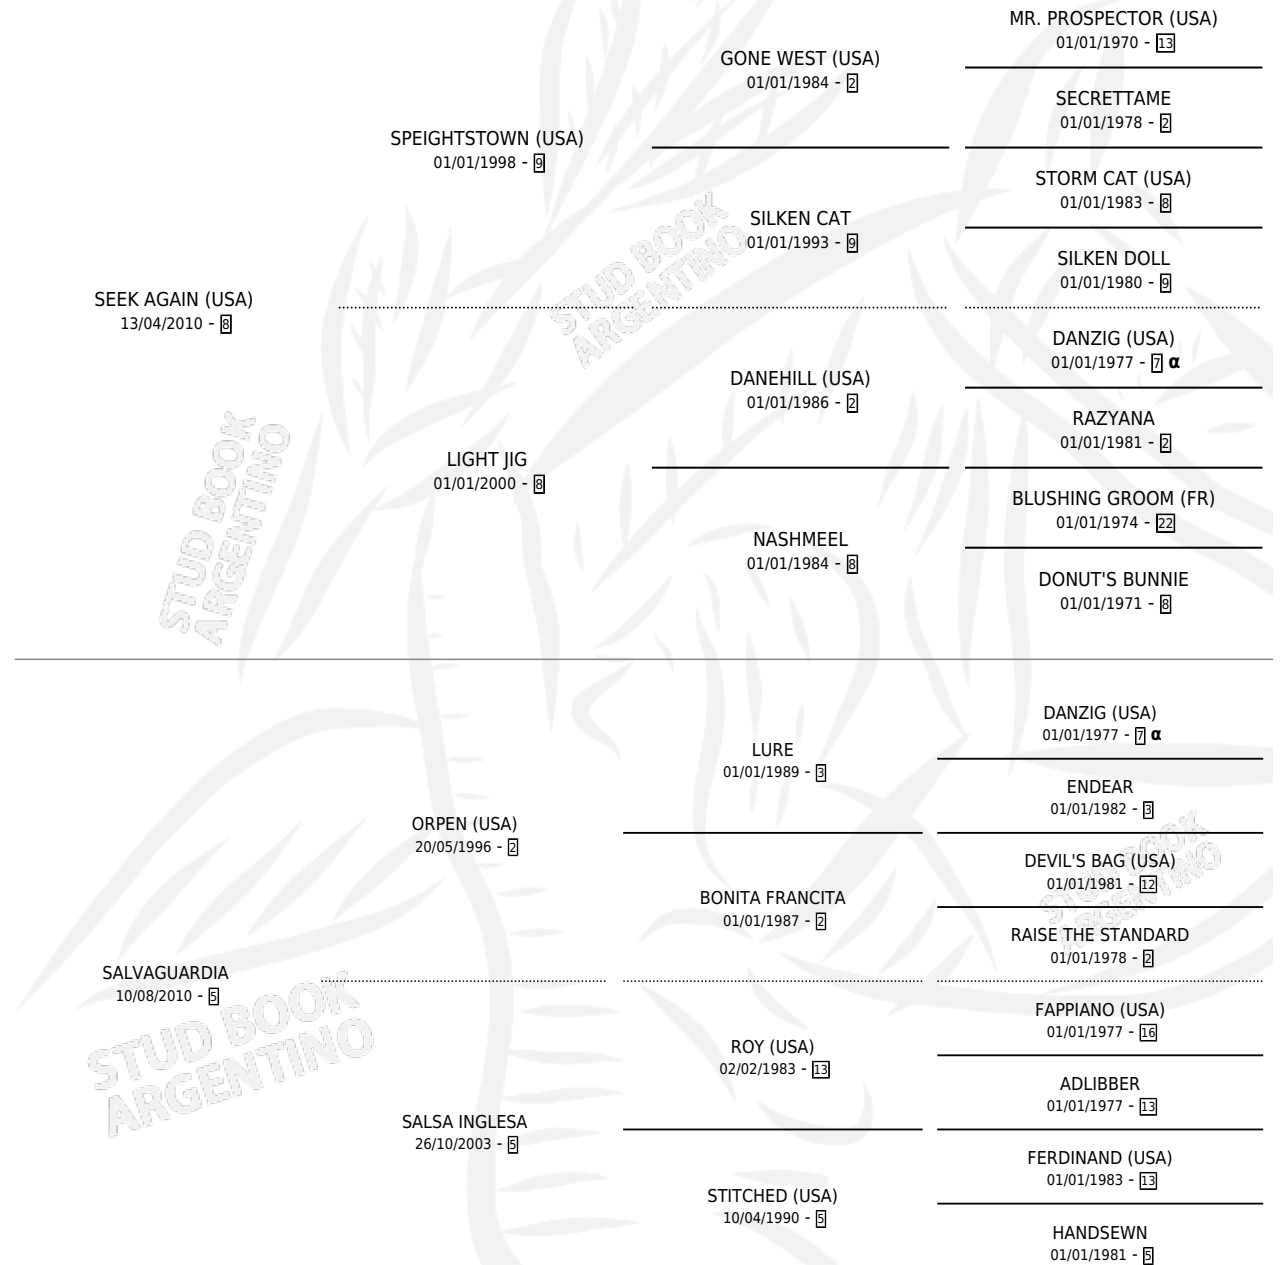

SOY BUSCADA

por **SEEK AGAIN (USA)** y **SALVAGUARDIA** por **ORPEN (USA)**

Argentina · Hembra · Zaino · SP · 02/10/2017
Familia 5-h · Volumen 43

ESTADO

TIPIFICACIÓN SANGUÍNEA	X
TIPIFICACIÓN POR ADN	✓
PASAPORTE	✓
IDENTIFICACIÓN POR MICROCHIP	✓
REPRODUCTOR	✓

Lugar de nacimiento: Carampangue

Criador: Carampangue

PEDIGREE

INBREEDING : α

CAMPAÑA

Solo carreras oficiales de Argentina

POR EDAD

EDAD	CC	1°	2°	3°	4°	5°	NP	CLC	CLG	CLCG1	CLGG1	IMPORTE	GANANCIA / CC
3 AÑOS	7	0	2	1	1	0	3	0	0	0	0	\$224,372	\$32,053
4 AÑOS	4	0	0	0	2	1	1	0	0	0	0	\$50,900	\$12,725
TOTALES	11	0	2	1	3	1	4	0	0	0	0	\$275,272	\$25,025
%		0.0%	18.2%	9.1%	27.3%	9.1%	36.4%	0.0%	0.0%	0.0%	0.0%		