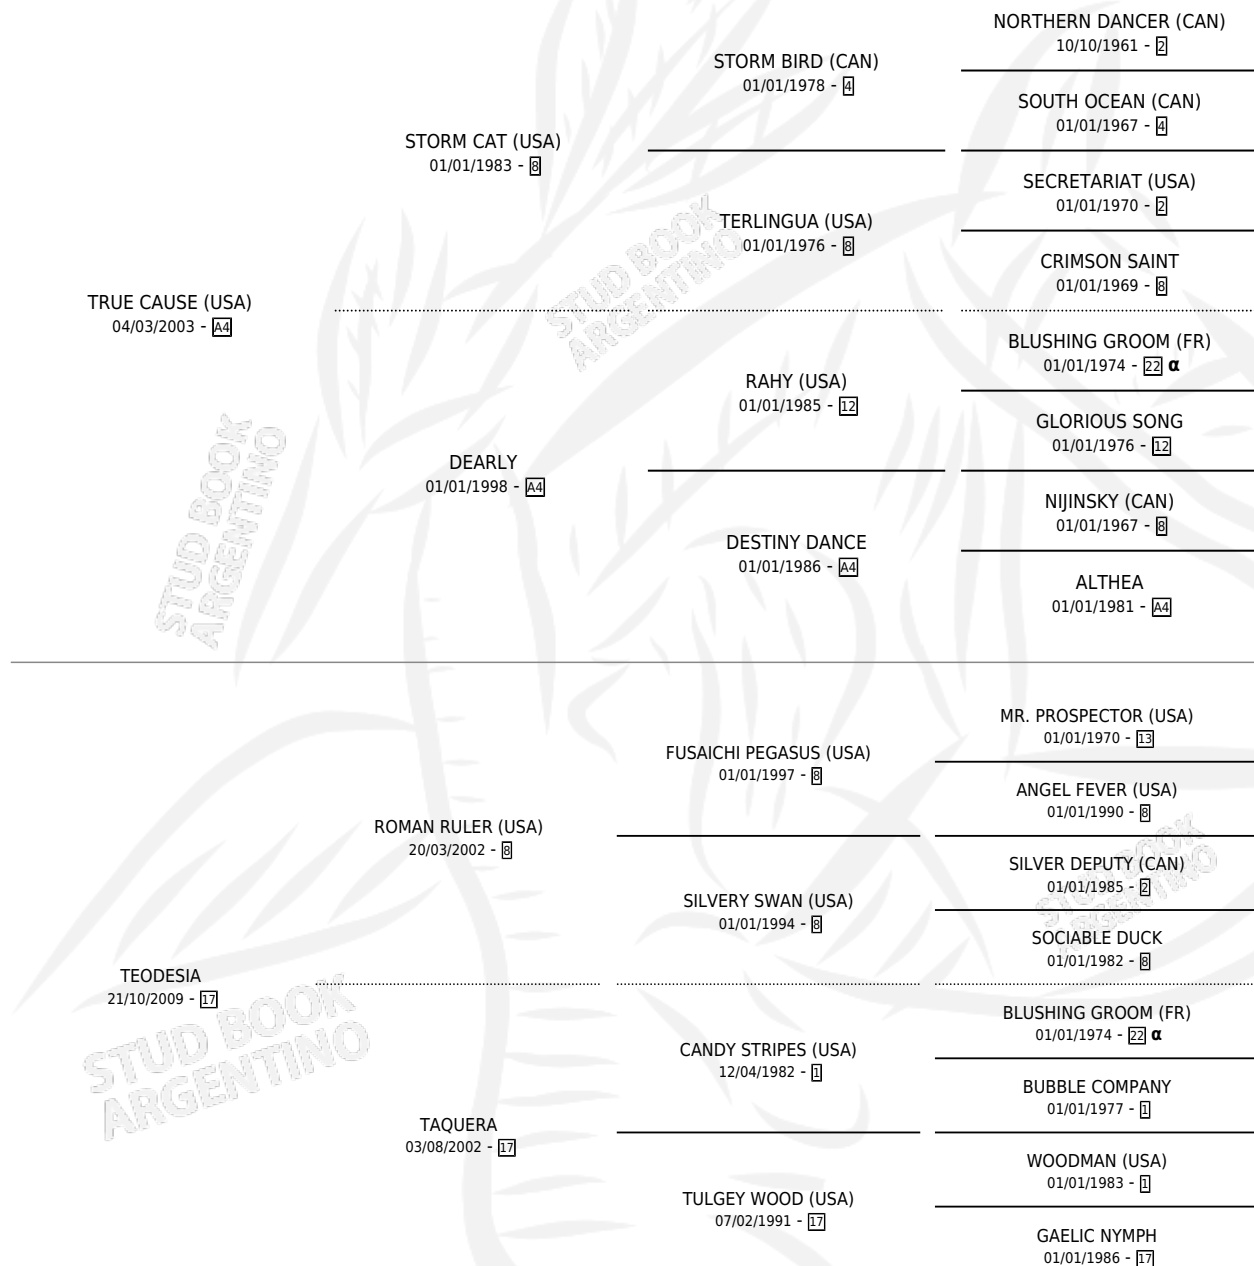

TRUE MYTH

por **TRUE CAUSE (USA)** y **TEODESIA** por **ROMAN RULER (USA)**

Argentina · Macho · Alazan · SP · 20/09/2017
Familia 17-b · Volumen 43

ESTADO

TIPIFICACIÓN SANGUÍNEA	X
TIPIFICACIÓN POR ADN	✓
PASAPORTE	✓
IDENTIFICACIÓN POR MICROCHIP	✓
REPRODUCTOR	X

Lugar de nacimiento: San Francisco Chico
Criador: San Francisco Chico

PEDIGREE

INBREEDING : α

CAMPAÑA

Solo carreras oficiales de Argentina

POR EDAD

EDAD	CC	1°	2°	3°	4°	5°	NP	CLC	CLG	CLCG1	CLGG1	IMPORTE	GANANCIA / CC
3 AÑOS	1	0	0	0	0	0	1	0	0	0	0	\$0	\$0
TOTALES	1	0	0	0	0	0	1	0	0	0	0	\$0	\$0
%		0.0%	0.0%	0.0%	0.0%	0.0%	100%	0.0%	0.0%	0.0%	0.0%		