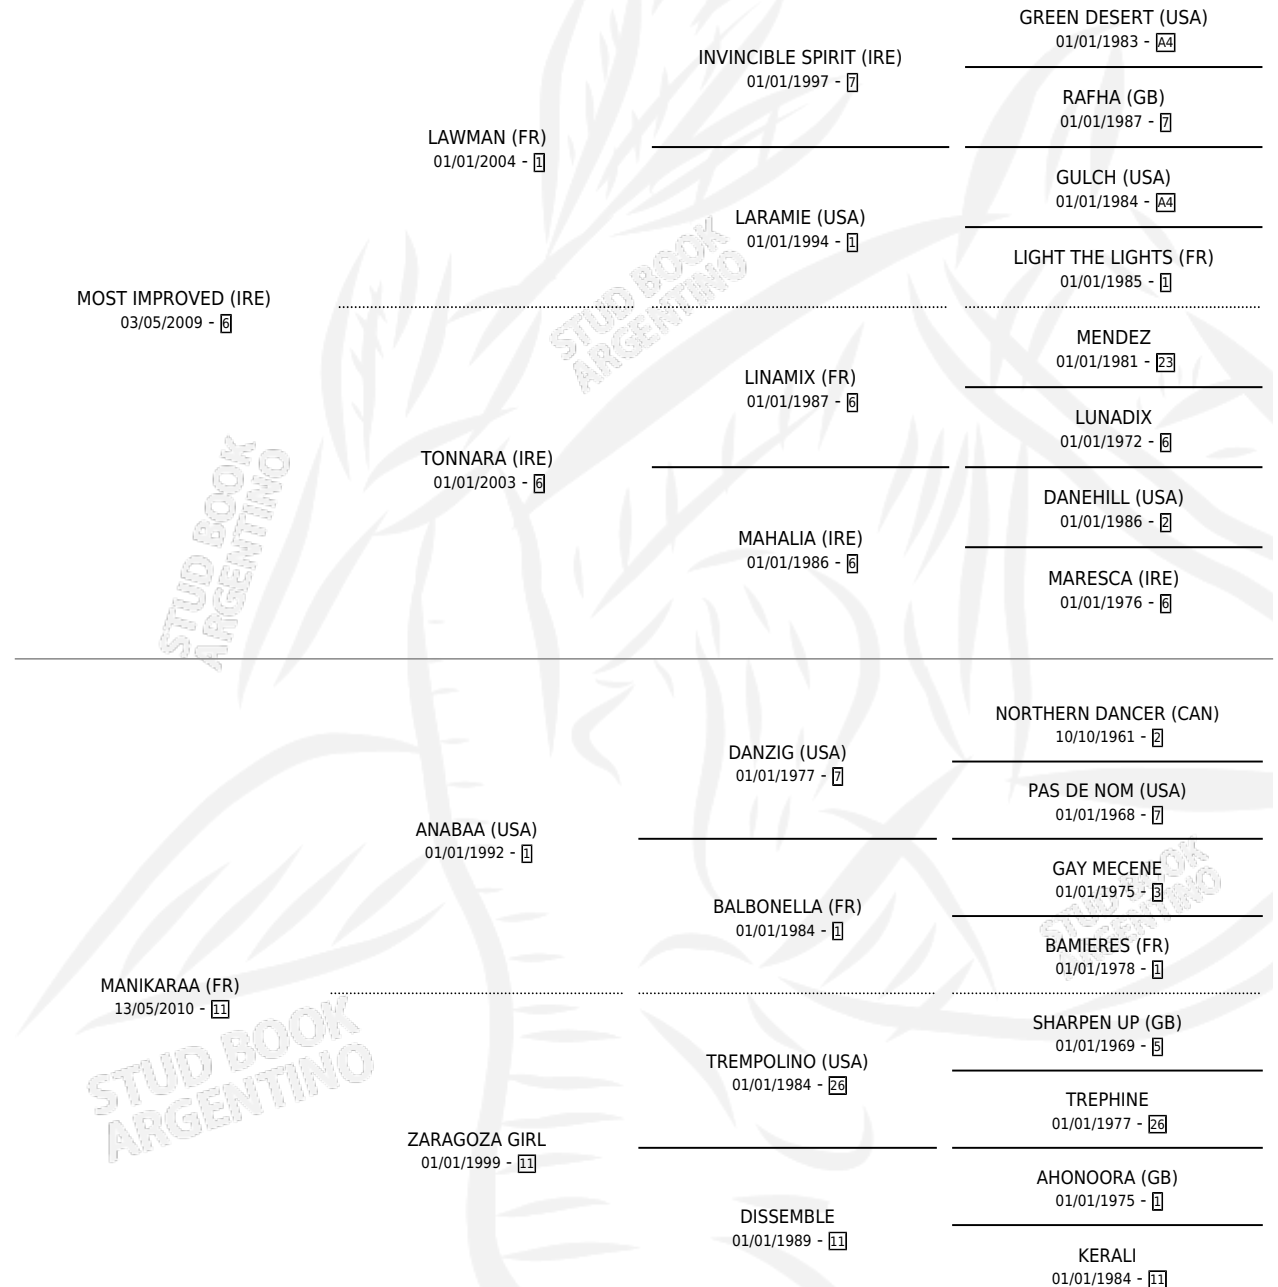

JARVIS

por **MOST IMPROVED (IRE)** y **MANIKARAA (FR)** por **ANABAA (USA)**

Argentina · Hembra · Zaino Colorado · SP · 28/09/2017
Familia 11 · Volumen 43

ESTADO

TIPIFICACIÓN SANGUÍNEA	X
TIPIFICACIÓN POR ADN	✓
PASAPORTE	✓
IDENTIFICACIÓN POR MICROCHIP	✓
REPRODUCTOR	X

Lugar de nacimiento: Wilgerbosdrift Argentina
Criador: Haras Rio Dois Irmaos S.R.L.

PEDIGREE

JARVIS

Datos oficiales del Stud Book Argentino

Documento generado el 05/05/2026

studbook.org.ar