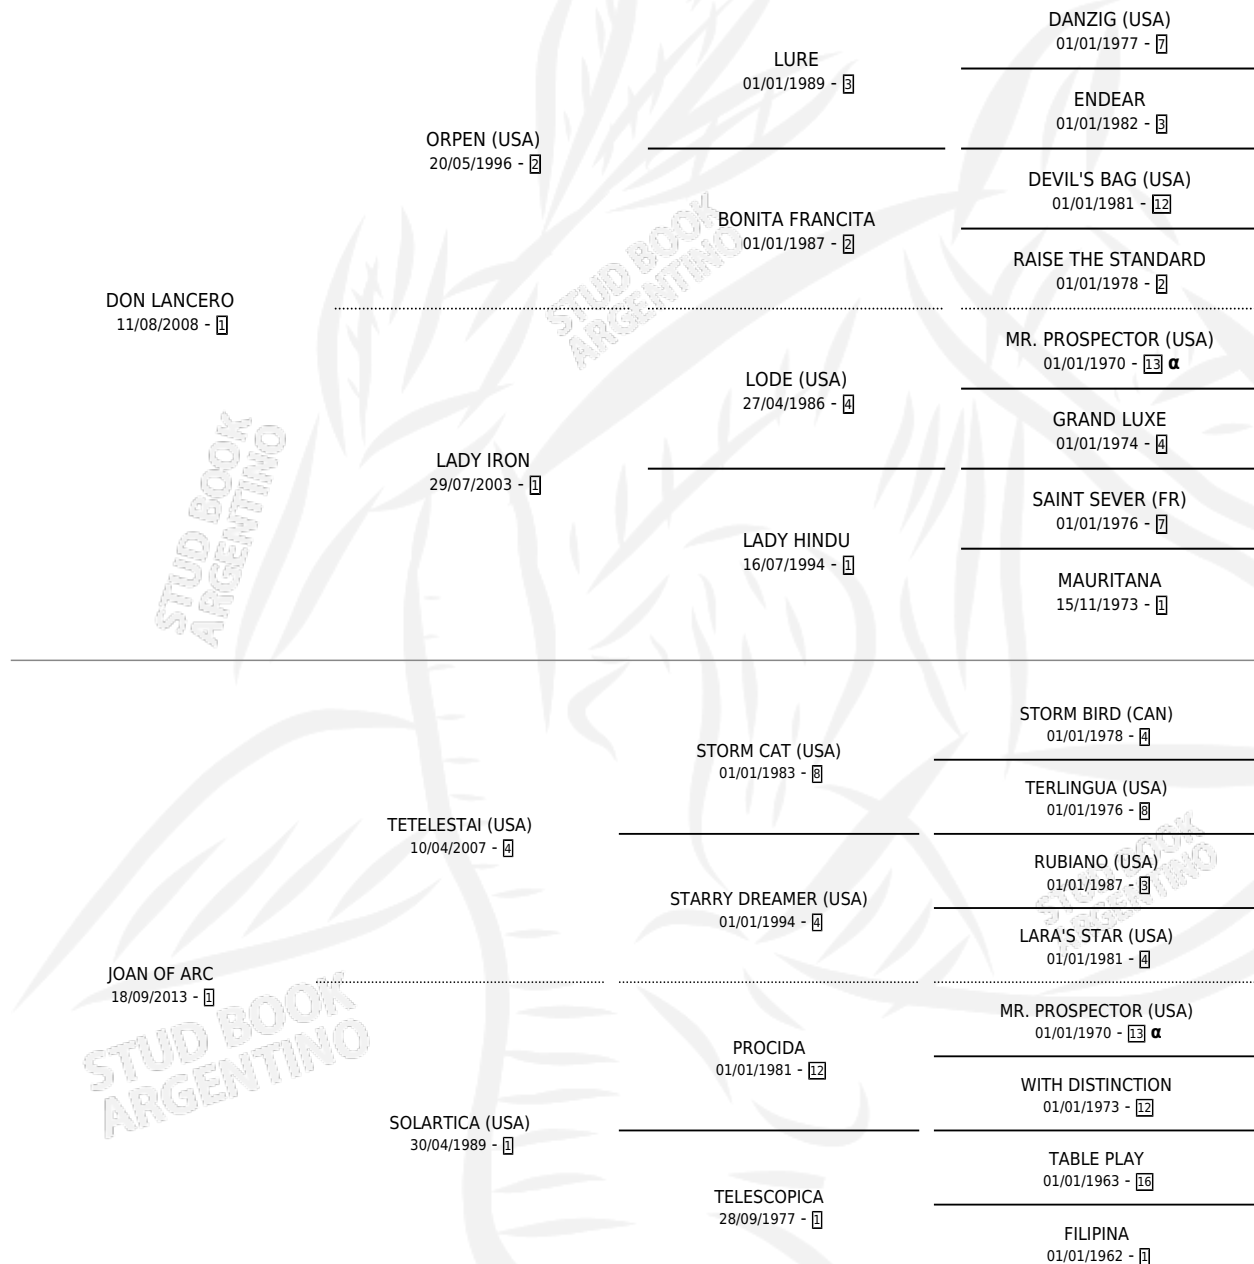

MADE IN ARGENTINA

por DON LANCERO y JOAN OF ARC por TETELESTAI (USA)

Argentina · Hembra · Alazan · SP · 13/09/2017
Familia 1-s · Volumen 43

ESTADO

TIPIFICACIÓN SANGUÍNEA	X
TIPIFICACIÓN POR ADN	✓
PASAPORTE	✓
IDENTIFICACIÓN POR MICROCHIP	✓
REPRODUCTOR	X

Lugar de nacimiento: Milenaria
Criador: Palmeiro Sergio Gabriel

PEDIGREE

INBREEDING : α

MADE IN ARGENTINA

Datos oficiales del Stud Book Argentino

Documento generado el 14/05/2026

studbook.org.ar