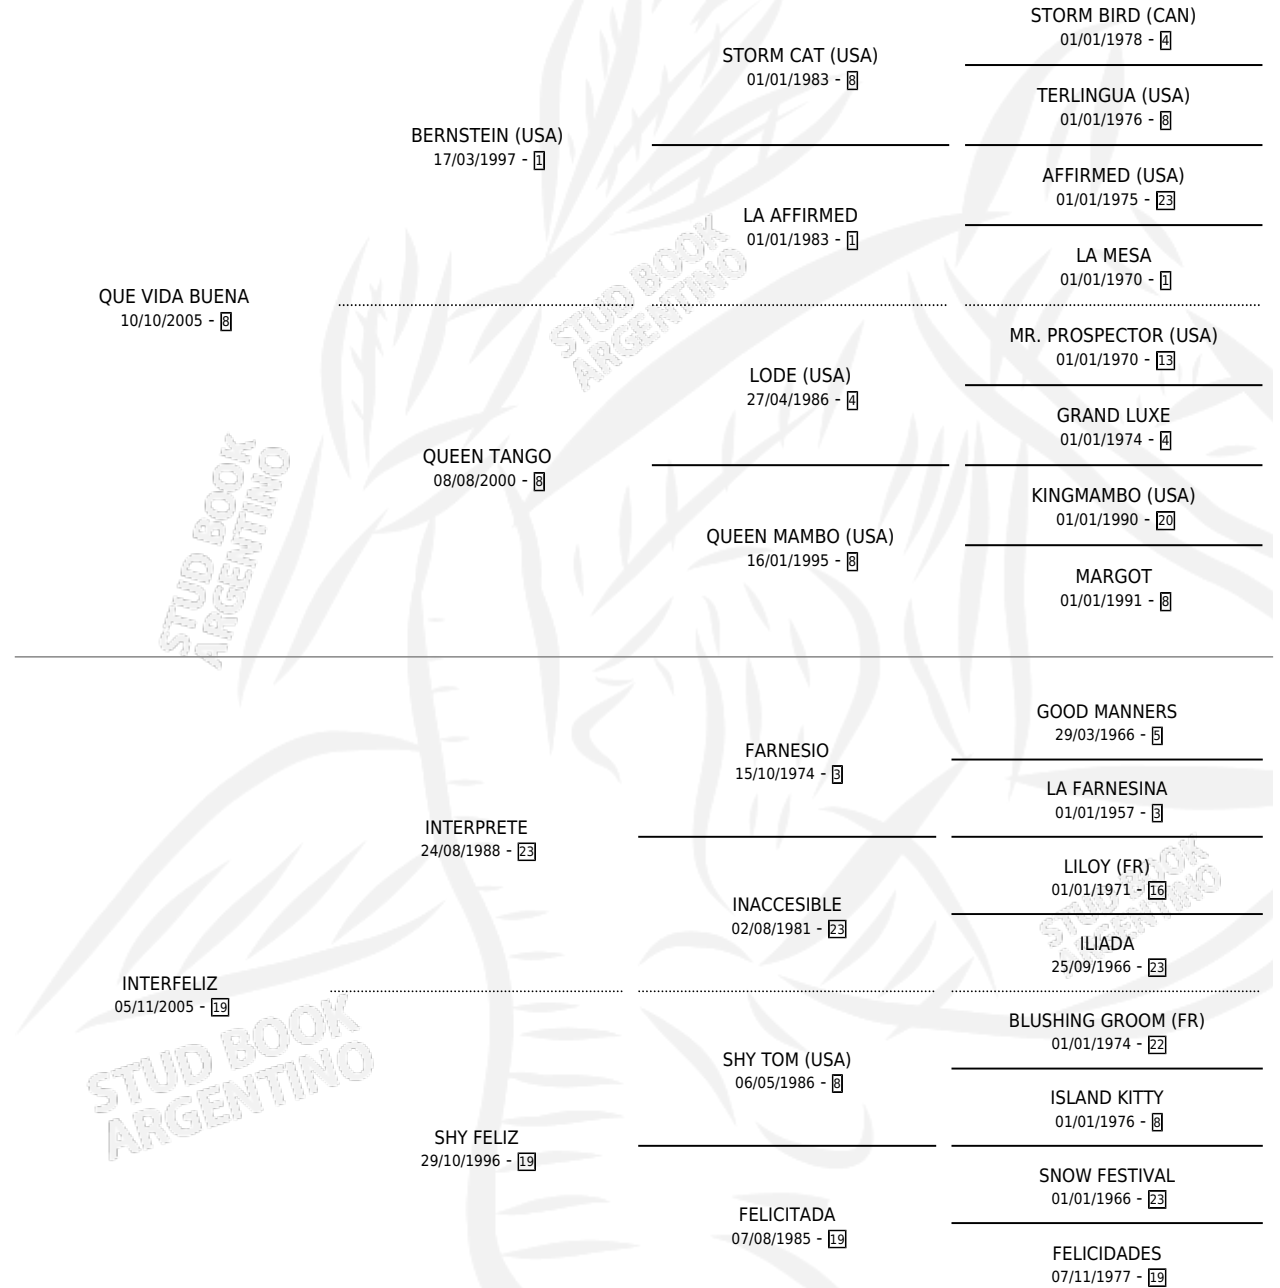

QUE PATRONA

por QUE VIDA BUENA y INTERFELIZ por INTERPRETE

Argentina · Hembra · Alazan · SP · 24/09/2017
Familia 19-c · Volumen 43

ESTADO

TIPIFICACIÓN SANGUÍNEA	X
TIPIFICACIÓN POR ADN	✓
PASAPORTE	✓
IDENTIFICACIÓN POR MICROCHIP	✓
REPRODUCTOR	X

Lugar de nacimiento: Costa Del Rio

Criador: Mentucci Fabio Hernan

PEDIGREE

CAMPAÑA

Solo carreras oficiales de Argentina

POR EDAD

EDAD	CC	1°	2°	3°	4°	5°	NP	CLC	CLG	CLCG1	CLGG1	IMPORTE	GANANCIA / CC
4 AÑOS	5	1	0	0	1	0	3	0	0	0	0	\$223,100	\$44,620
TOTALES	5	1	0	0	1	0	3	0	0	0	0	\$223,100	\$44,620
%		20.0%	0.0%	0.0%	20.0%	0.0%	60.0%	0.0%	0.0%	0.0%	0.0%		

Ganadora en La Plata - \$223,100, a los 4 años.

POR DISTANCIA

HIPODROMO	CC	1°	2°	3°	4°	5°	NP	CLC	CLG	CLCG1	CLGG1	IMPORTE
LA PUNTA	1	0	0	0	0	0	1	0	0	0	0	\$0
1200 MTS	1	0	0	0	0	0	1	0	0	0	0	\$0
LA PLATA	4	1	0	0	1	0	2	0	0	0	0	\$223,100
1100 MTS	3	1	0	0	0	0	2	0	0	0	0	\$200,000
1000 MTS	1	0	0	0	1	0	0	0	0	0	0	\$23,100