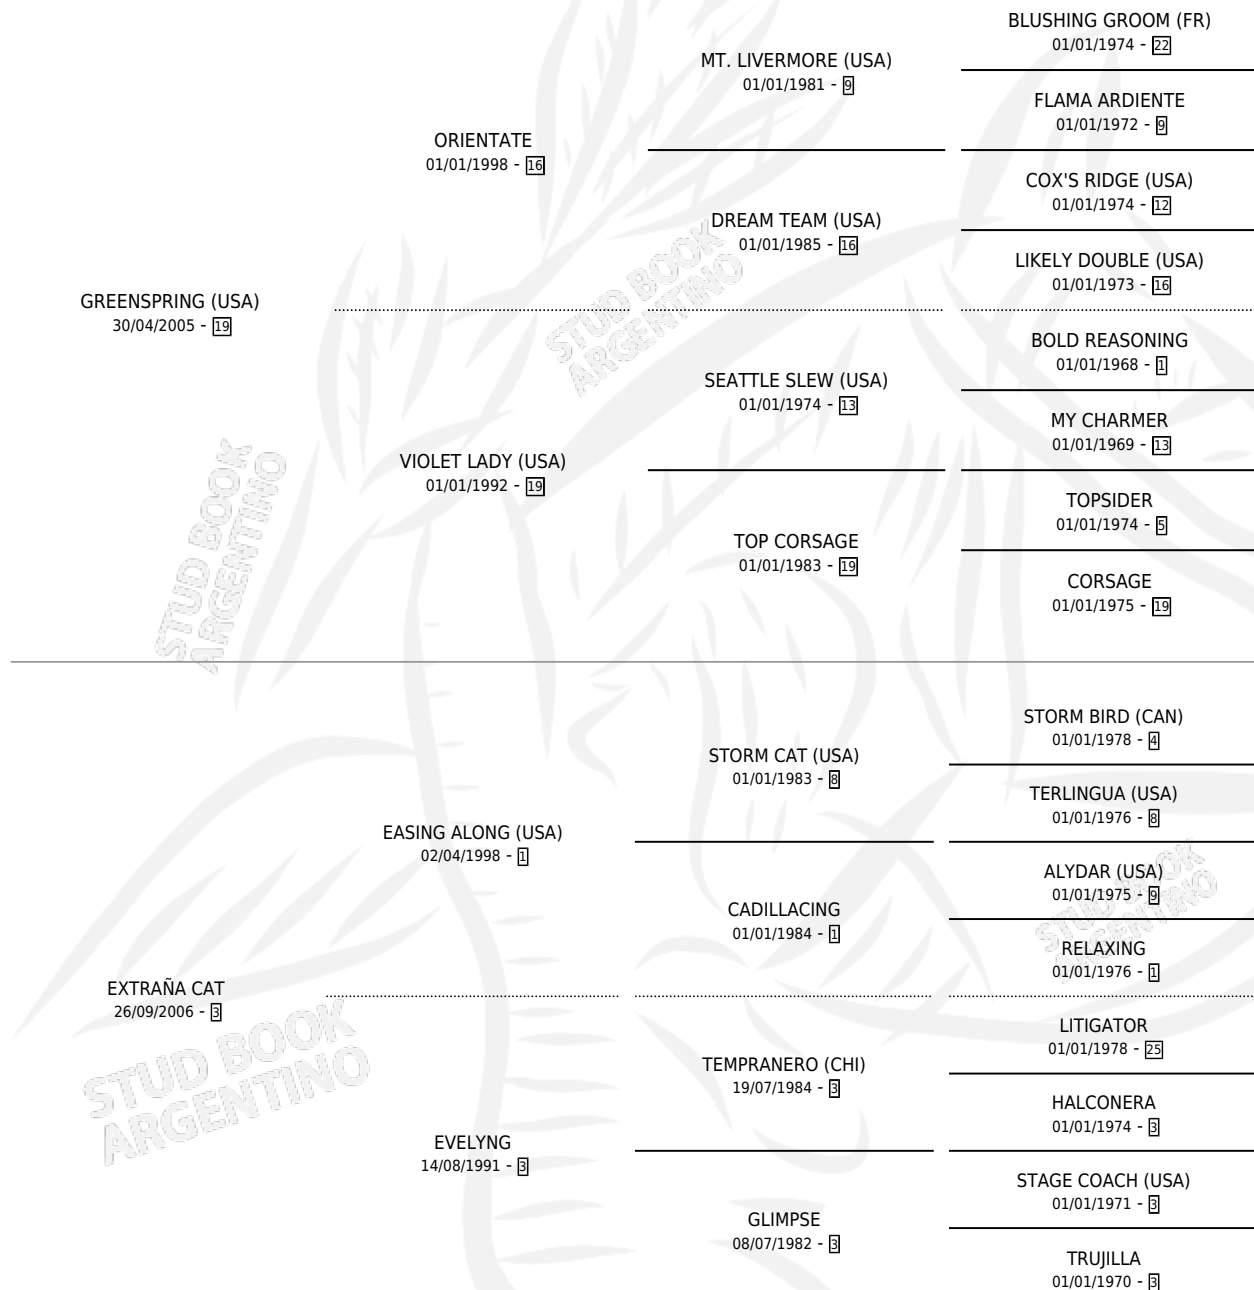

CHE GATURRO

por GREENSPRING (USA) y EXTRAÑA CAT por EASING ALONG (USA)

Argentina · Macho · Alazan · SP · 10/09/2017
Familia 3-n · Volumen 43

ESTADO

TIPIFICACIÓN SANGUÍNEA	X
TIPIFICACIÓN POR ADN	✓
PASAPORTE	✓
IDENTIFICACIÓN POR MICROCHIP	✓
REPRODUCTOR	X

Lugar de nacimiento: Vikeda

Criador: Losinno Patricio Francisco

PEDIGREE