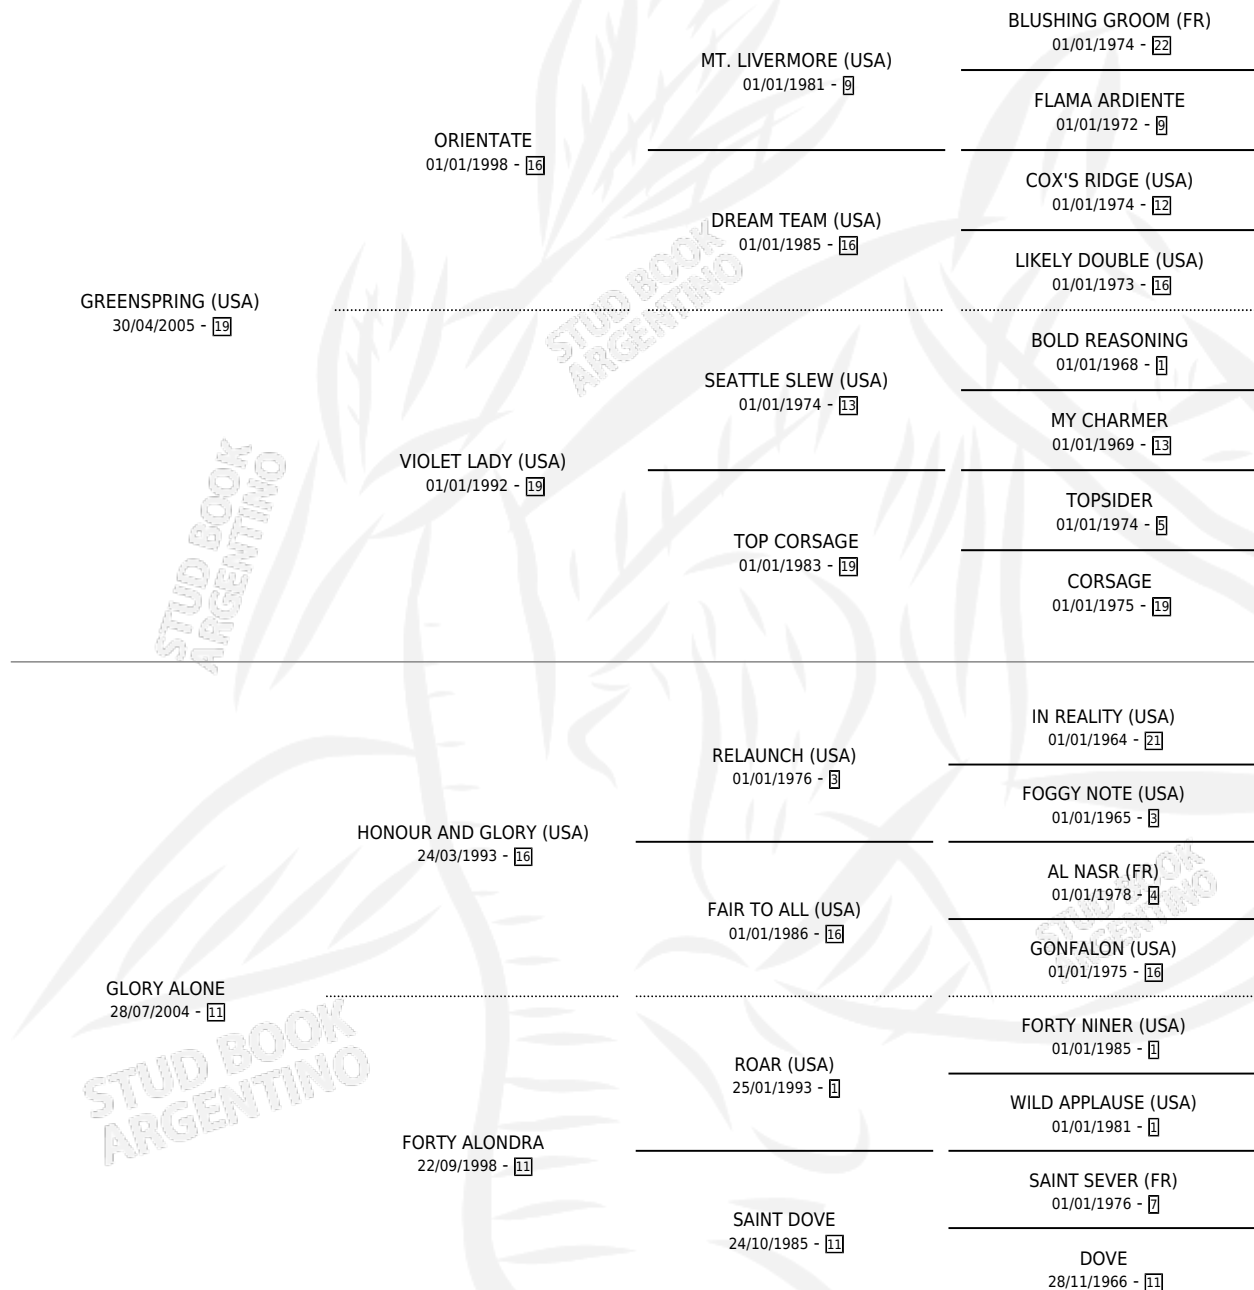

CHE MARISCAL

por GREENSPRING (USA) y GLORY ALONE por HONOUR AND GLORY (USA)

Argentina · Macho · Zaino · SP · 24/09/2017
Familia 11 · Volumen 43

ESTADO

TIPIFICACIÓN SANGUÍNEA	X
TIPIFICACIÓN POR ADN	✓
PASAPORTE	✓
IDENTIFICACIÓN POR MICROCHIP	✓
REPRODUCTOR	X

Lugar de nacimiento: Vikeda

Criador: Losinno Patricio Francisco

PEDIGREE

CAMPAÑA

Solo carreras oficiales de Argentina

POR EDAD

EDAD	CC	1°	2°	3°	4°	5°	NP	CLC	CLG	CLCG1	CLGG1	IMPORTE	GANANCIA / CC
3 AÑOS	10	1	2	3	0	2	2	0	0	0	0	\$544,513	\$54,451
4 AÑOS	13	1	4	0	4	1	3	0	0	0	0	\$1,083,750	\$83,365
5 AÑOS	5	1	3	0	0	1	0	0	0	0	0	\$760,754	\$152,151
TOTALES	28	3	9	3	4	4	5	0	0	0	0	\$2,389,017	\$85,322
%		10.7%	32.1%	10.7%	14.3%	14.3%	17.9%	0.0%	0.0%	0.0%	0.0%		

Ganador de 3 carreras en Palermo - \$2,389,017, a los 3,4 y 5 años.

POR DISTANCIA

HIPODROMO	CC	1°	2°	3°	4°	5°	NP	CLC	CLG	CLCG1	CLGG1	IMPORTE
LA PLATA	1	0	0	0	0	1	0	0	0	0	0	\$63,004
1400 MTS	1	0	0	0	0	1	0	0	0	0	0	\$63,004
PALERMO	22	3	7	3	4	2	3	0	0	0	0	\$2,165,350
1400 MTS	12	2	2	3	1	2	2	0	0	0	0	\$1,107,350
1600 MTS	6	0	3	0	2	0	1	0	0	0	0	\$619,750
1200 MTS	4	1	2	0	1	0	0	0	0	0	0	\$438,250
SAN ISIDRO	5	0	2	0	0	1	2	0	0	0	0	\$160,663
1400 MTS	5	0	2	0	0	1	2	0	0	0	0	\$160,663