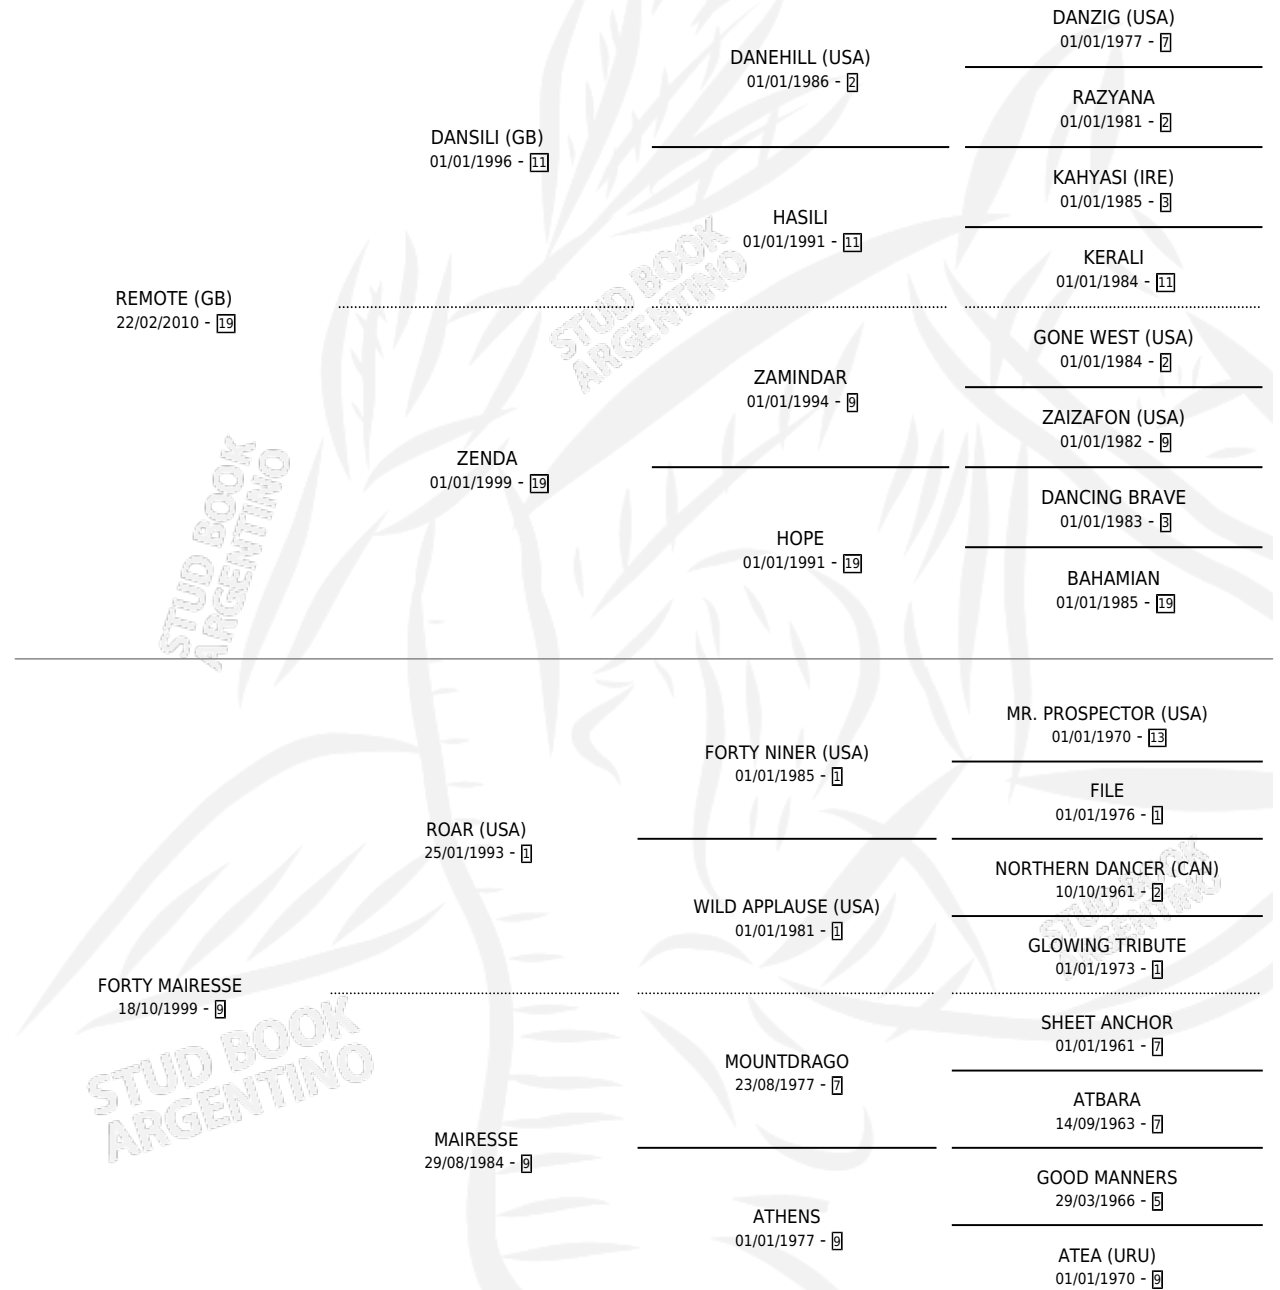

CHE MADAMA

por **REMOTE (GB)** y **FORTY MAIRESSE** por **ROAR (USA)**

Argentina · Hembra · Zaino Doradillo · SP · 17/09/2017
Familia 9-g · Volumen 43

ESTADO

TIPIFICACIÓN SANGUÍNEA	X
TIPIFICACIÓN POR ADN	✓
PASAPORTE	✓
IDENTIFICACIÓN POR MICROCHIP	✓
REPRODUCTOR	✓

Lugar de nacimiento: Vikeda

Criador: Losinno Patricio Francisco

~

HIJOS

	MACHOS	HEMBRAS
2 NACIERON	0	2
SIN ACTUACIONES		

PEDIGREE

CAMPAÑA

Solo carreras oficiales de Argentina