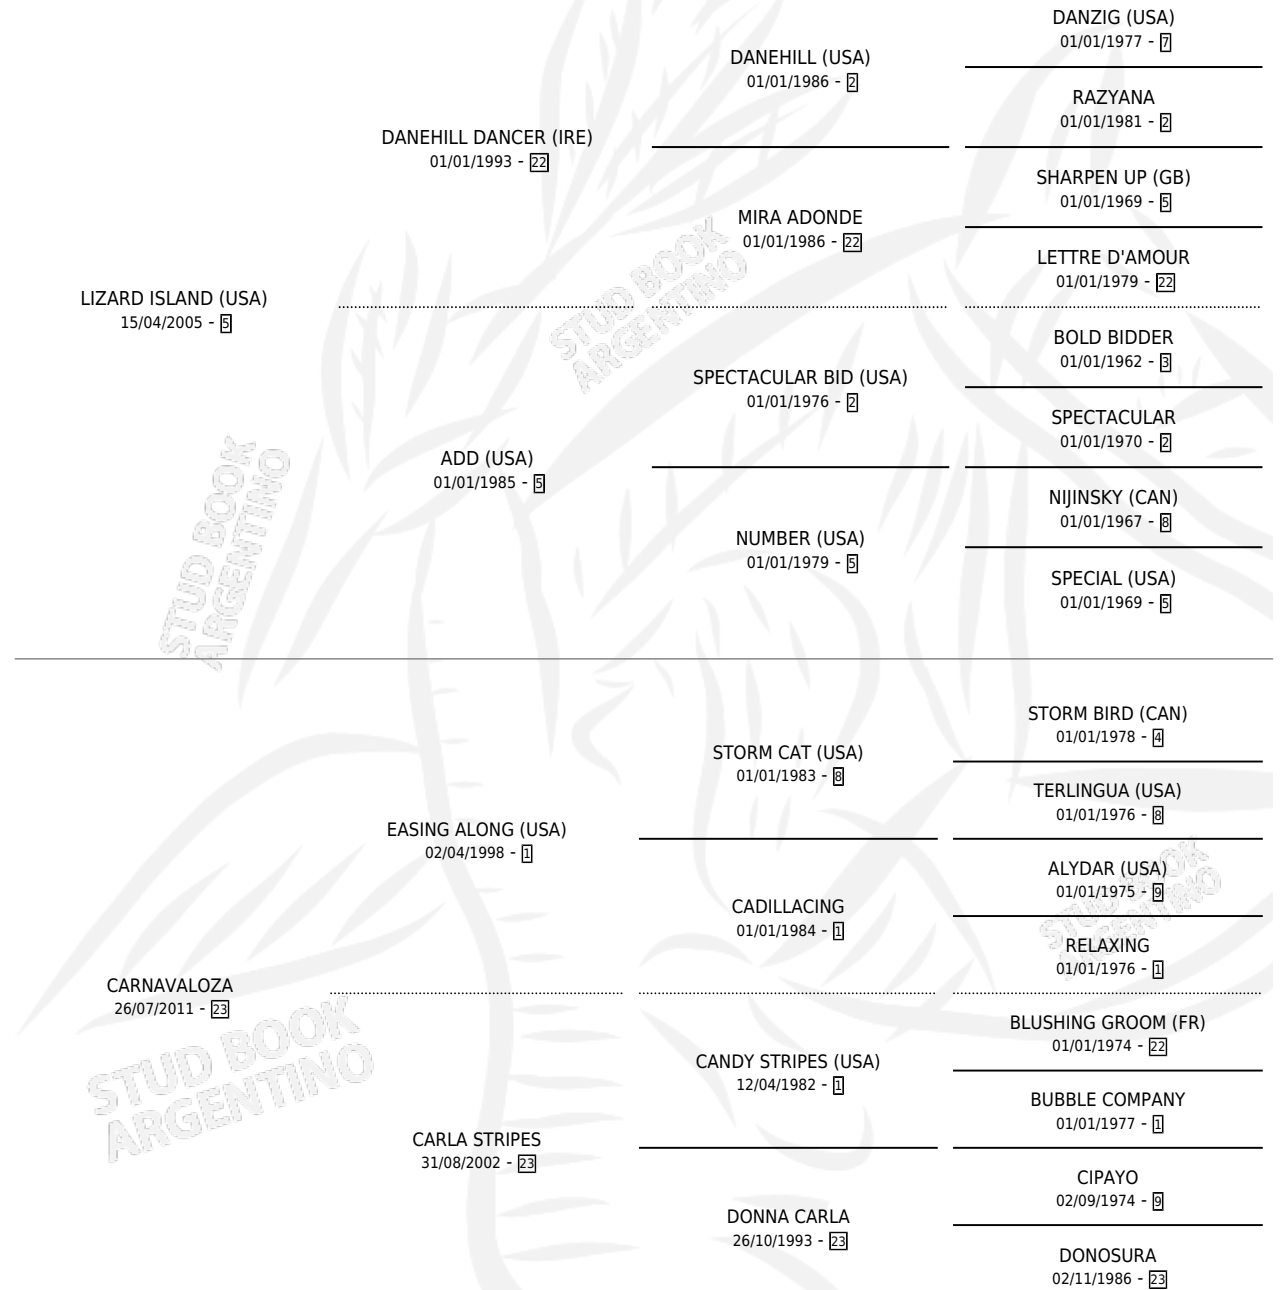

CANDOLINI BIANCA

por LIZARD ISLAND (USA) y CARNAVALOZA por EASING ALONG (USA)

Argentina · Hembra · Alazan · SP · 16/09/2017
Familia 23-a · Volumen 43

ESTADO

TIPIFICACIÓN SANGUÍNEA	X
TIPIFICACIÓN POR ADN	✓
PASAPORTE	✓
IDENTIFICACIÓN POR MICROCHIP	✓
REPRODUCTOR	✓

Lugar de nacimiento: Costa Del Rio
Criador: La Pasion

PEDIGREE

CAMPAÑA

Solo carreras oficiales de Argentina

POR EDAD

EDAD	CC	1°	2°	3°	4°	5°	NP	CLC	CLG	CLCG1	CLGG1	IMPORTE	GANANCIA / CC
2 AÑOS	2	0	1	0	1	0	0	1	0	0	0	\$120,000	\$60,000
5 AÑOS	1	0	0	0	0	0	1	0	0	0	0	\$0	\$0
TOTALES	3	0	1	0	1	0	1	1	0	0	0	\$120,000	\$40,000
%		0.0%	33.3%	0.0%	33.3%	0.0%	33.3%	33.3%	0.0%	0.0%	0.0%		

Placés en La Plata en 3 carreras disputadas, 4ta Clasico Precoces (2017) (CLAS.) (4º Turno).

POR DISTANCIA

HIPODROMO	CC	1°	2°	3°	4°	5°	NP	CLC	CLG	CLCG1	CLGG1	IMPORTE
DOLORES	1	0	0	0	0	0	1	0	0	0	0	\$0
1200 MTS	1	0	0	0	0	0	1	0	0	0	0	\$0
LA PLATA	2	0	1	0	1	0	0	0	0	0	0	\$120,000
800 MTS	2	0	1	0	1	0	0	0	0	0	0	\$120,000