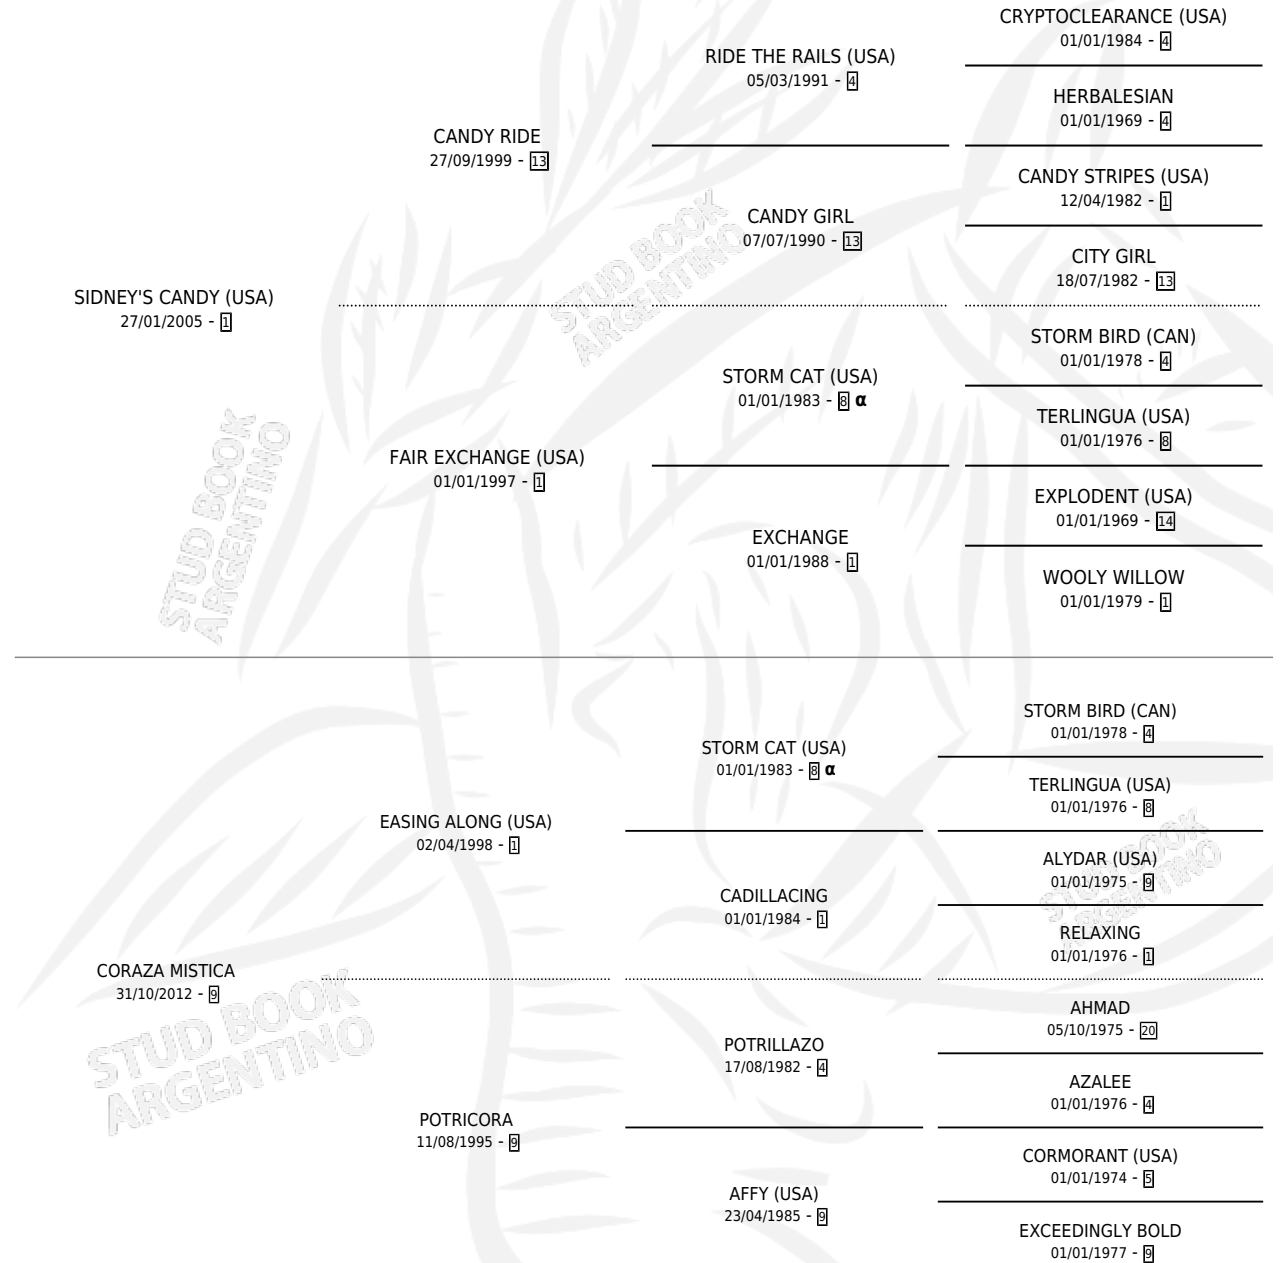

CAIPIRINHA DE MANGO

por **SIDNEY'S CANDY (USA)** y **CORAZA MISTICA** por **EASING ALONG (USA)**

Argentina · Hembra · Alazan · SP · 14/09/2017
Familia 9-c · Volumen 43

ESTADO

TIPIFICACIÓN SANGUÍNEA	X
TIPIFICACIÓN POR ADN	✓
PASAPORTE	✓
IDENTIFICACIÓN POR MICROCHIP	✓
REPRODUCTOR	X

Lugar de nacimiento: El Cufa
Criador: La Pasion

PEDIGREE

INBREEDING : α

CAMPAÑA

Solo carreras oficiales de Argentina

POR EDAD

EDAD	CC	1°	2°	3°	4°	5°	NP	CLC	CLG	CLCG1	CLGG1	IMPORTE	GANANCIA / CC
3 AÑOS	1	0	0	0	0	0	1	0	0	0	0	\$0	\$0
4 AÑOS	9	1	0	2	0	0	6	0	0	0	0	\$268,150	\$29,794
TOTALES	10	1	0	2	0	0	7	0	0	0	0	\$268,150	\$26,815
%		10.0%	0.0%	20.0%	0.0%	0.0%	70.0%	0.0%	0.0%	0.0%	0.0%		

Ganadora en San Isidro - \$268,150, a los 4 años.

POR DISTANCIA

HIPODROMO	CC	1°	2°	3°	4°	5°	NP	CLC	CLG	CLCG1	CLGG1	IMPORTE
SAN ISIDRO	9	1	0	2	0	0	6	0	0	0	0	\$268,150
1100 MTS	1	0	0	0	0	0	1	0	0	0	0	\$0
1200 MTS	6	1	0	2	0	0	3	0	0	0	0	\$268,150
1400 MTS	2	0	0	0	0	0	2	0	0	0	0	\$0
LA PLATA	1	0	0	0	0	0	1	0	0	0	0	\$0
1200 MTS	1	0	0	0	0	0	1	0	0	0	0	\$0