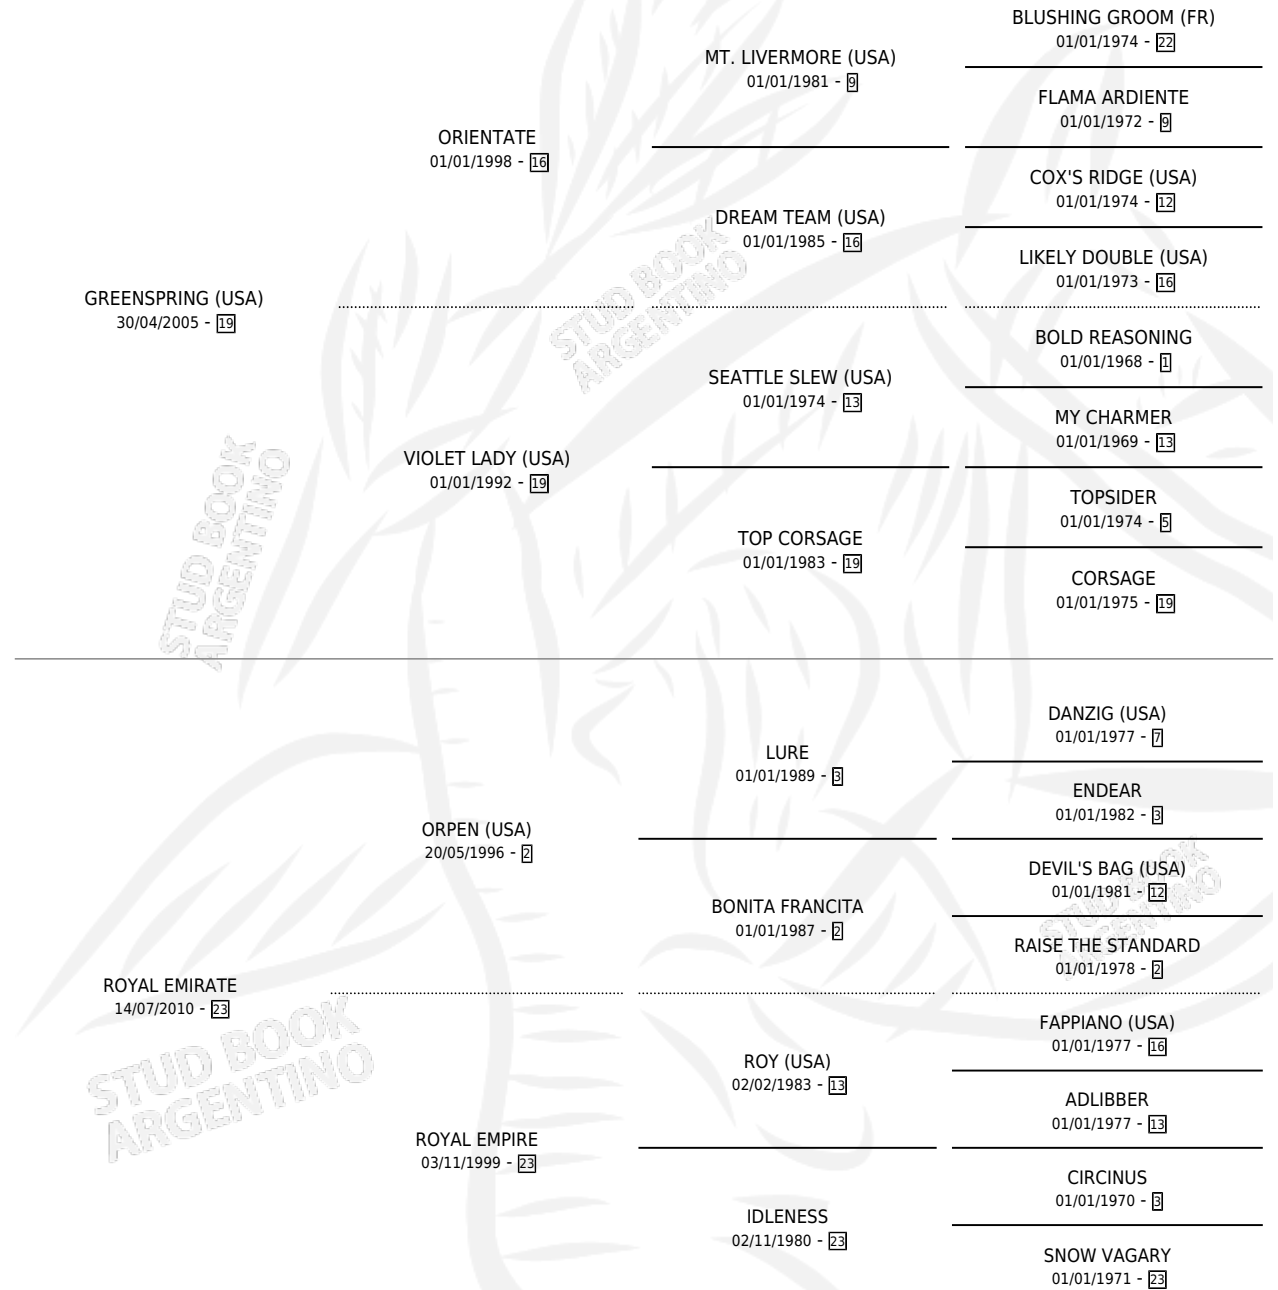

CHE ENTRERRIANO

por GREENSPRING (USA) y ROYAL EMIRATE por ORPEN (USA)

Argentina · Macho · Zaino · SP · 09/09/2017
Familia 23-a · Volumen 43

ESTADO

TIPIFICACIÓN SANGUÍNEA	X
TIPIFICACIÓN POR ADN	X
PASAPORTE	X
IDENTIFICACIÓN POR MICROCHIP	X
REPRODUCTOR	X

Lugar de nacimiento: Vikeda

Criador: Losinno Patricio Francisco

PEDIGREE

CHE ENTRERRIANO

Datos oficiales del Stud Book Argentino

Documento generado el 06/05/2026

studbook.org.ar