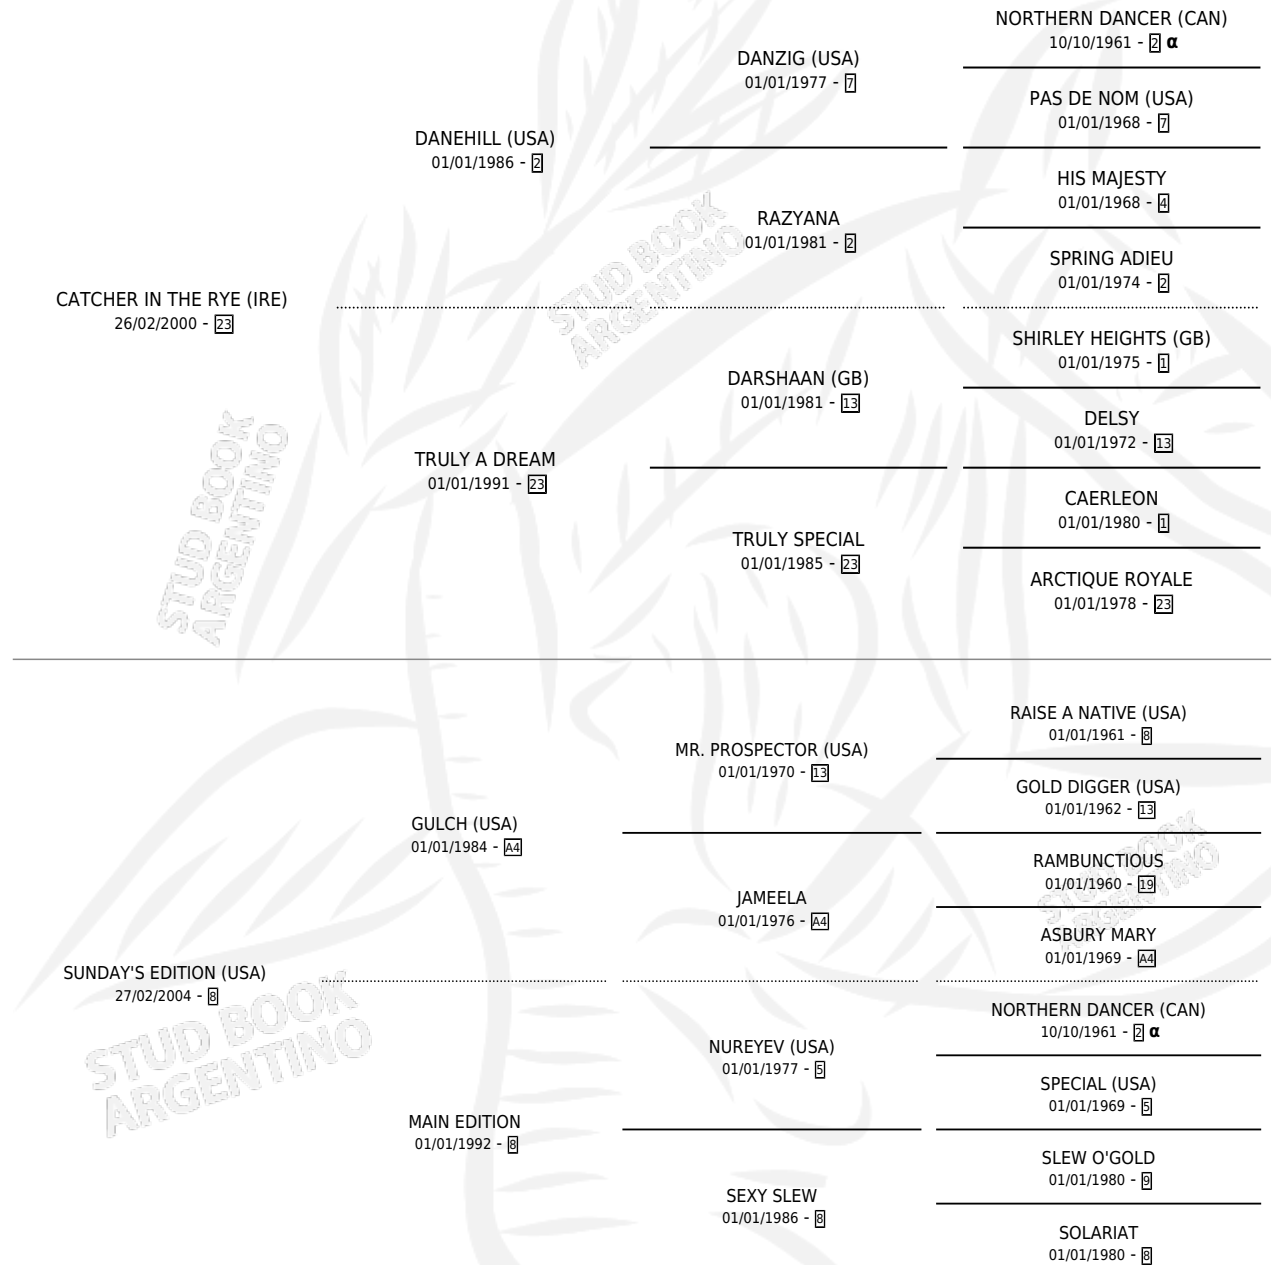

CHE ARABE

por **CATCHER IN THE RYE (IRE)** y **SUNDAY'S EDITION (USA)** por **GULCH (USA)**

Argentina · Macho · Zaino · SP · 06/09/2017
Familia 8-f · Volumen 43

ESTADO

TIPIFICACIÓN SANGUÍNEA	X
TIPIFICACIÓN POR ADN	✓
PASAPORTE	✓
IDENTIFICACIÓN POR MICROCHIP	✓
REPRODUCTOR	X

Lugar de nacimiento: Costa Del Rio
Criador: Losinno Patricio Francisco

PEDIGREE

INBREEDING : α

CAMPAÑA

Solo carreras oficiales de Argentina

POR EDAD

EDAD	CC	1°	2°	3°	4°	5°	NP	CLC	CLG	CLCG1	CLGG1	IMPORTE	GANANCIA / CC
3 AÑOS	5	0	0	2	1	1	1	0	0	0	0	\$162,750	\$32,550
TOTALES	5	0	0	2	1	1	1	0	0	0	0	\$162,750	\$32,550
%		0.0%	0.0%	40.0%	20.0%	20.0%	20.0%	0.0%	0.0%	0.0%	0.0%		

Placés en San Isidro en 5 carreras disputadas.

POR DISTANCIA

HIPODROMO	CC	1°	2°	3°	4°	5°	NP	CLC	CLG	CLCG1	CLGG1	IMPORTE
SAN ISIDRO	4	0	0	2	1	1	0	0	0	0	0	\$162,750
2000 MTS	3	0	0	2	1	0	0	0	0	0	0	\$150,500
1600 MTS	1	0	0	0	0	1	0	0	0	0	0	\$12,250
PALERMO	1	0	0	0	0	0	1	0	0	0	0	\$0
1600 MTS	1	0	0	0	0	0	1	0	0	0	0	\$0