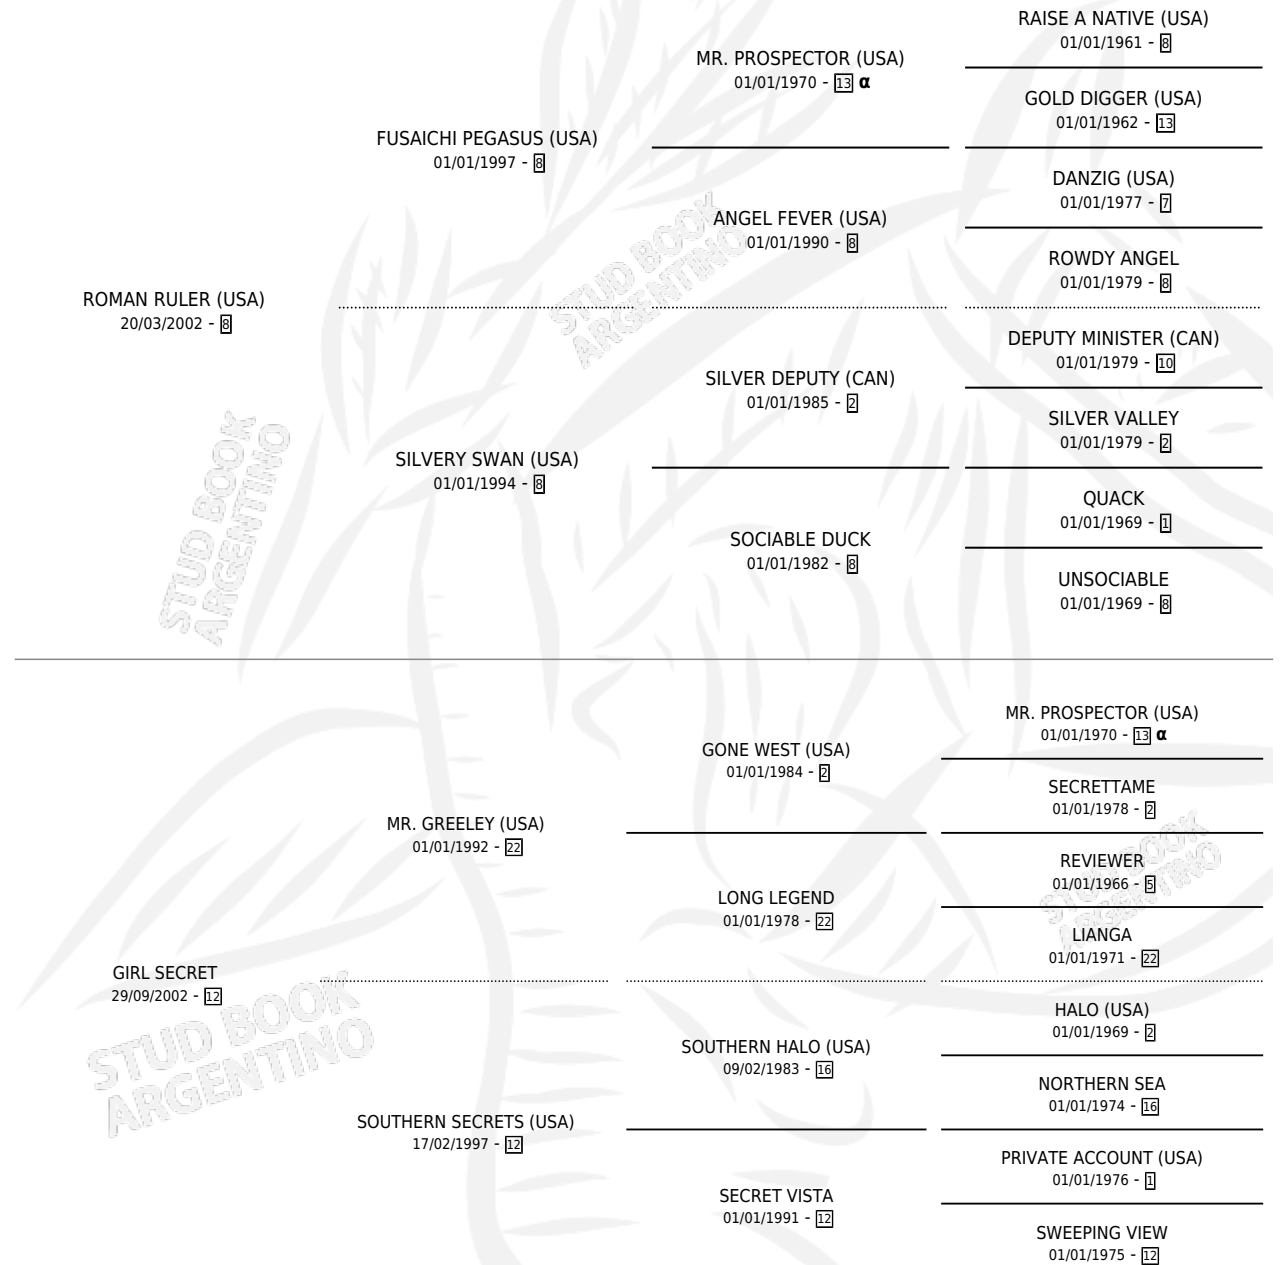

CHE MAGICO

por ROMAN RULER (USA) y GIRL SECRET por MR. GREELEY (USA)

Argentina · Macho · Zaino · SP · 06/09/2017
Familia 12-c · Volumen 43

ESTADO

TIPIFICACIÓN SANGUÍNEA	X
TIPIFICACIÓN POR ADN	✓
PASAPORTE	✓
IDENTIFICACIÓN POR MICROCHIP	✓
REPRODUCTOR	X

Lugar de nacimiento: Costa Del Rio
Criador: Losinno Patricio Francisco

PEDIGREE

INBREEDING : α