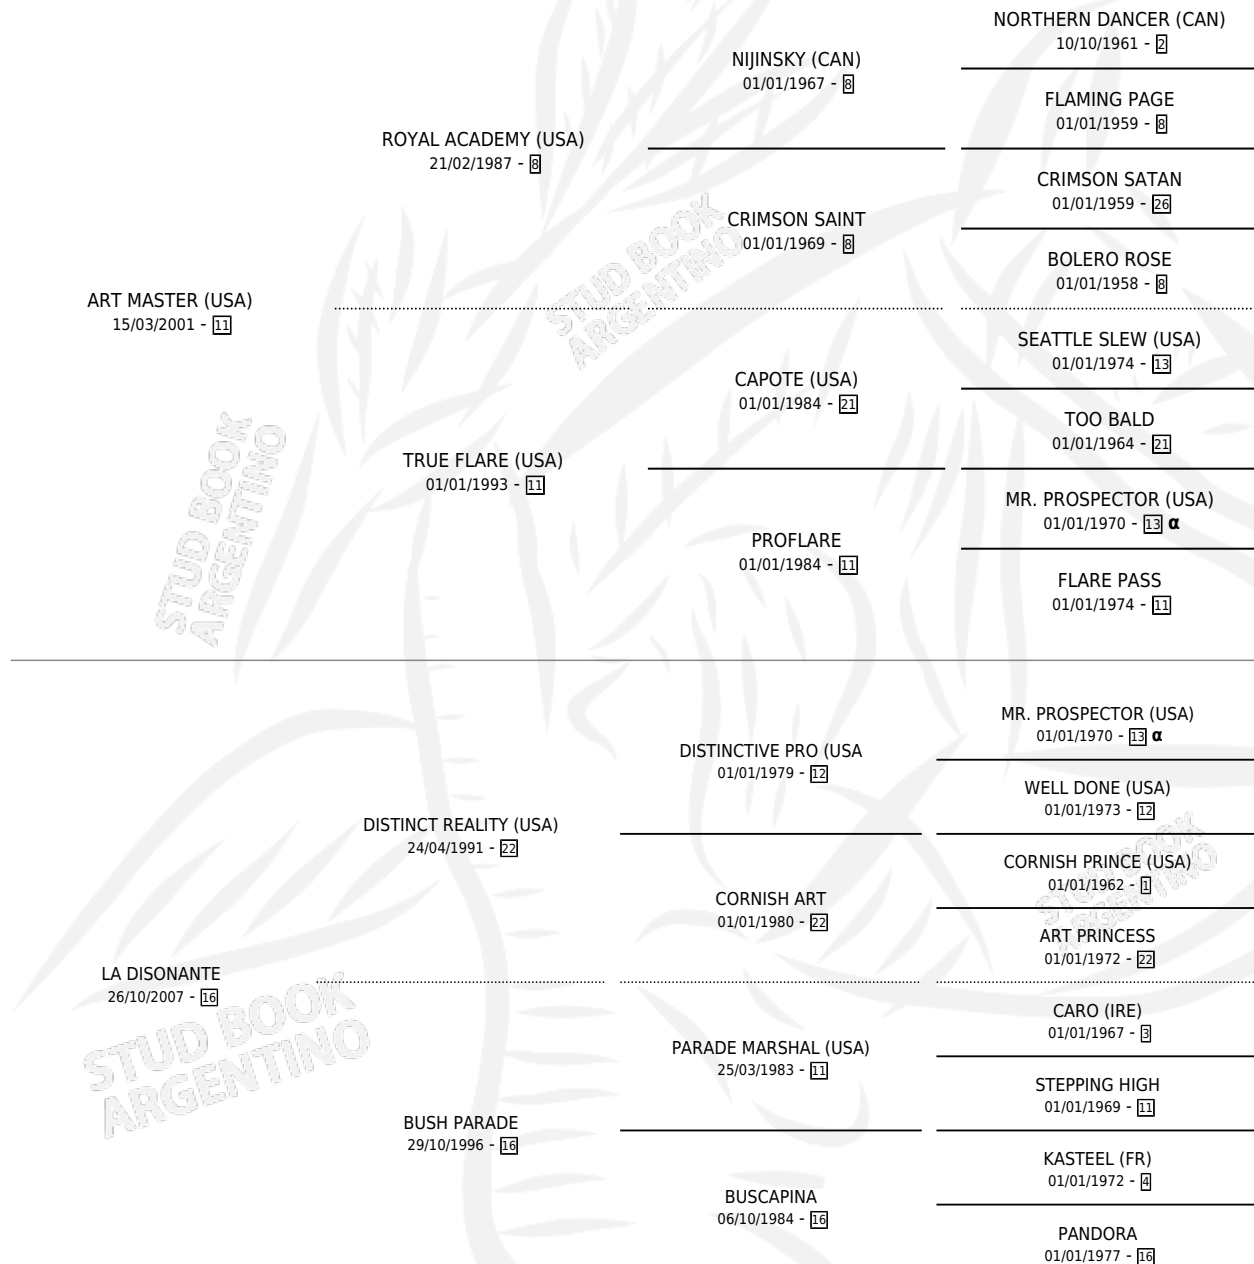

EL GRAN AMIGO

por ART MASTER (USA) y LA DISONANTE por DISTINCT REALITY (USA)

Argentina · Macho · Zaino · SP · 07/09/2017
Familia 16-e · Volumen 43

ESTADO

TIPIFICACIÓN SANGUÍNEA	X
TIPIFICACIÓN POR ADN	✓
PASAPORTE	✓
IDENTIFICACIÓN POR MICROCHIP	✓
REPRODUCTOR	X

Lugar de nacimiento: Costa Del Rio
Criador: Zavalla Gustavo Martin Argentino

PEDIGREE

INBREEDING : α

EL GRAN AMIGO

Datos oficiales del Stud Book Argentino

Documento generado el 12/05/2026

studbook.org.ar