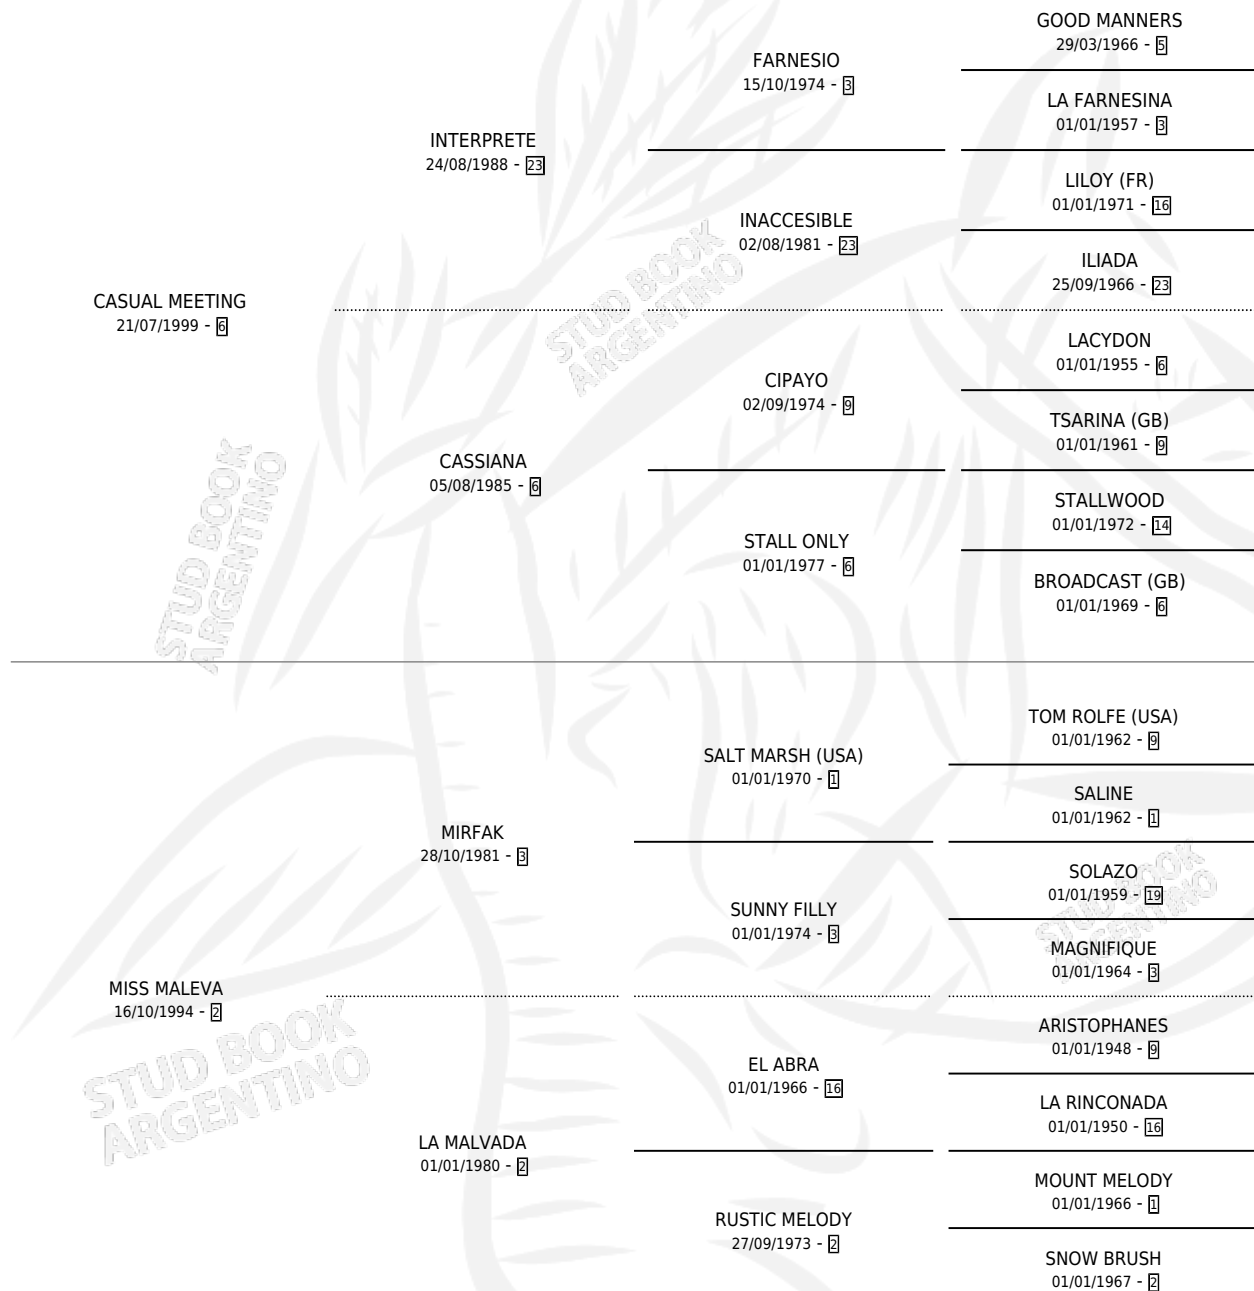

MR. JAIMITO

por CASUAL MEETING y MISS MALEVA por MIRFAK

Argentina · Macho · Zaino · SP · 18/09/2017
Familia 2-h · Volumen 43

ESTADO

TIPIFICACIÓN SANGUÍNEA	X
TIPIFICACIÓN POR ADN	✓
PASAPORTE	✓
IDENTIFICACIÓN POR MICROCHIP	✓
REPRODUCTOR	X

Lugar de nacimiento: Santa Ana

Criador: Iguacel Manuel Rodolfo, Iguacel Antonio Carlos y Iguacel Miguel Alfredo

PEDIGREE