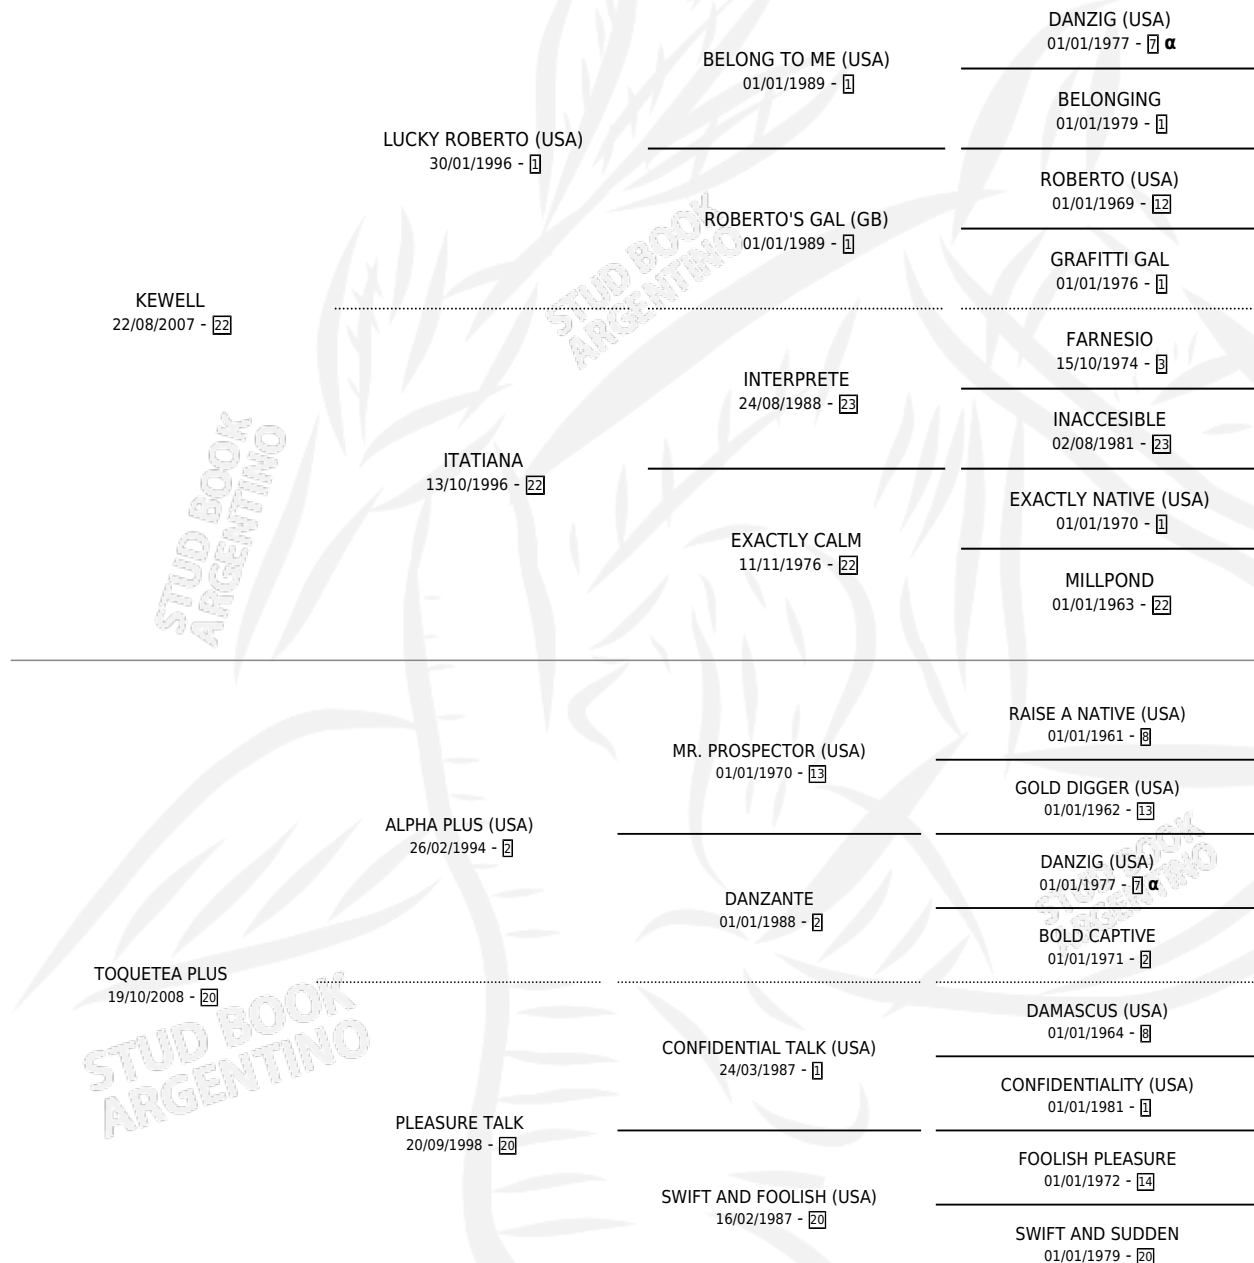

KE RAGAZZA

por KEWELL y TOQUETEA PLUS por ALPHA PLUS (USA)

Argentina · Hembra · Zaino · SP · 08/09/2017
Familia 20-a · Volumen 43

ESTADO

TIPIFICACIÓN SANGUÍNEA	X
TIPIFICACIÓN POR ADN	✓
PASAPORTE	✓
IDENTIFICACIÓN POR MICROCHIP	✓
REPRODUCTOR	✓

Lugar de nacimiento: Los Desagues

Criador: Los Desagues

~

HIJOS

	MACHOS	HEMBRAS
1 NACIERON	1	0

SIN ACTUACIONES

PEDIGREE

INBREEDING : α

CAMPAÑA

Solo carreras oficiales de Argentina

POR EDAD

EDAD	CC	1°	2°	3°	4°	5°	NP	CLC	CLG	CLCG1	CLGG1	IMPORTE	GANANCIA / CC
3 AÑOS	6	0	0	0	0	1	5	1	0	0	0	\$36,700	\$6,117
4 AÑOS	3	0	0	0	1	2	0	0	0	0	0	\$38,830	\$12,943
TOTALES	9	0	0	0	1	3	5	1	0	0	0	\$75,530	\$8,392
%		0.0%	0.0%	0.0%	11.1%	33.3%	55.6%	11.1%	0.0%	0.0%	0.0%		