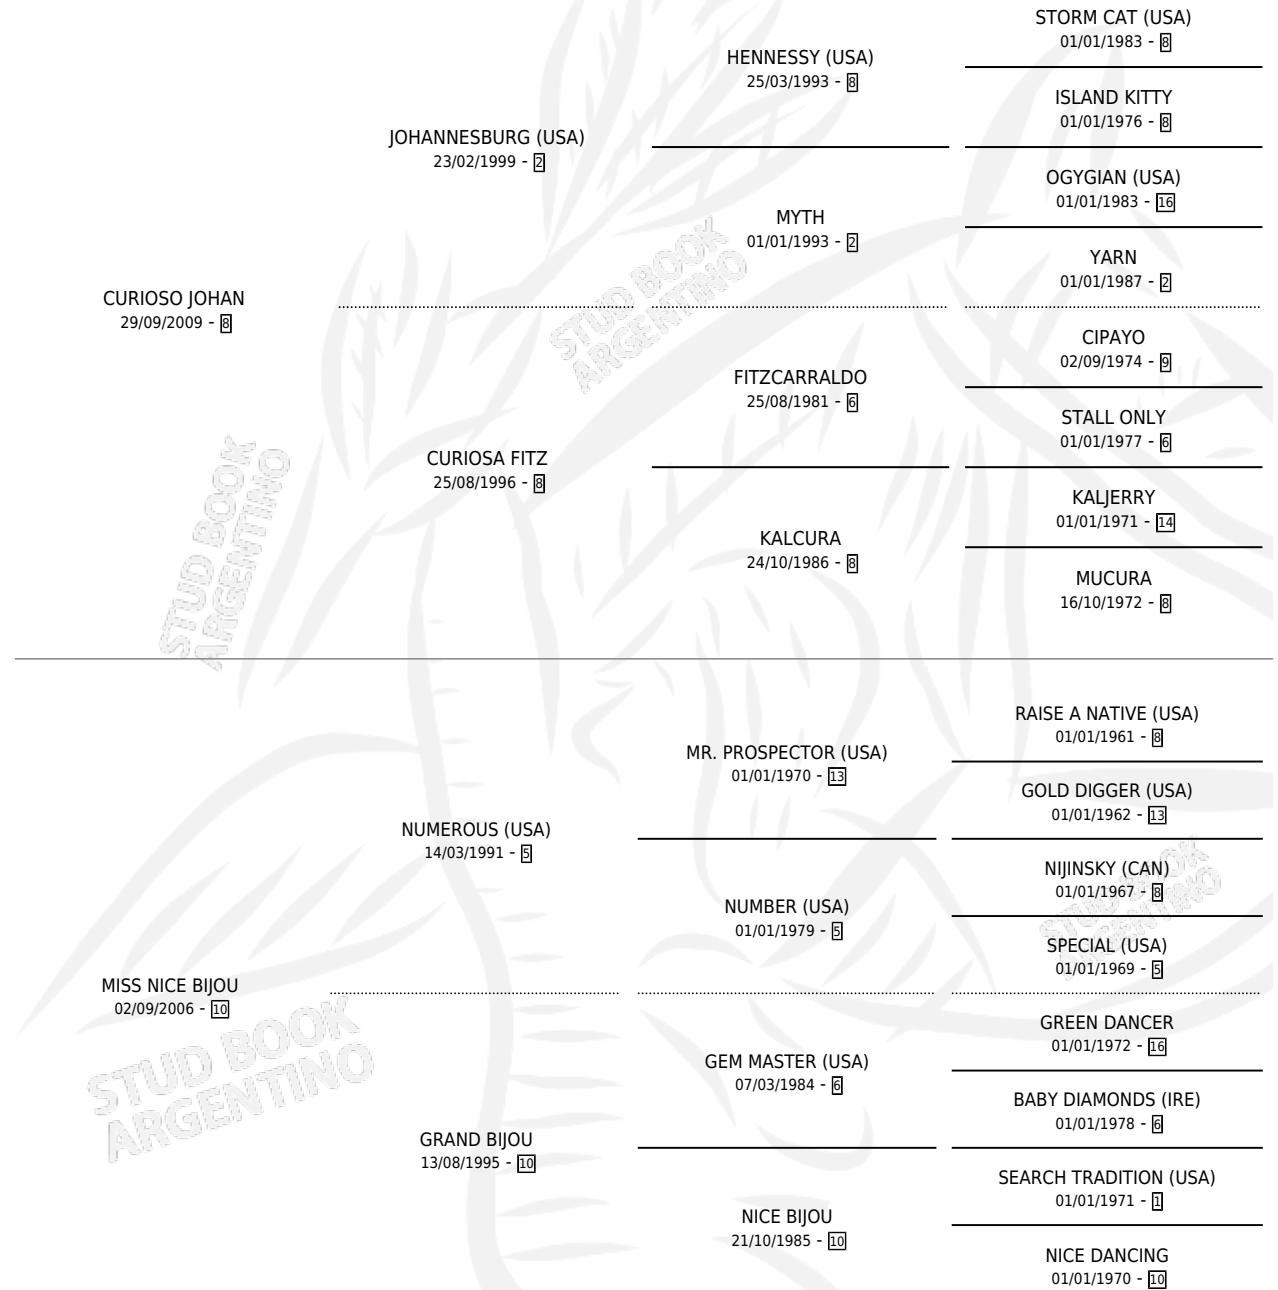

MUSICO JOHAN

por **CURIOSO JOHAN** y **MISS NICE BIJOU** por **NUMEROUS (USA)**

Argentina · Macho · Alazan · SP · 11/10/2017
Familia 10 · Volumen 43

ESTADO

TIPIFICACIÓN SANGUÍNEA	X
TIPIFICACIÓN POR ADN	✓
PASAPORTE	✓
IDENTIFICACIÓN POR MICROCHIP	✓
REPRODUCTOR	X

Lugar de nacimiento: La Catedral De Palermo

Criador: La Catedral De Palermo

PEDIGREE

CAMPAÑA

Solo carreras oficiales de Argentina

POR EDAD

EDAD	CC	1°	2°	3°	4°	5°	NP	CLC	CLG	CLCG1	CLGG1	IMPORTE	GANANCIA / CC
3 AÑOS	3	0	0	0	0	0	3	0	0	0	0	\$0	\$0
4 AÑOS	9	0	0	3	2	2	2	0	0	0	0	\$229,200	\$25,467
5 AÑOS	1	0	0	0	0	0	1	0	0	0	0	\$0	\$0
TOTALES	13	0	0	3	2	2	6	0	0	0	0	\$229,200	\$17,631
%		0.0%	0.0%	23.1%	15.4%	15.4%	46.2%	0.0%	0.0%	0.0%	0.0%		