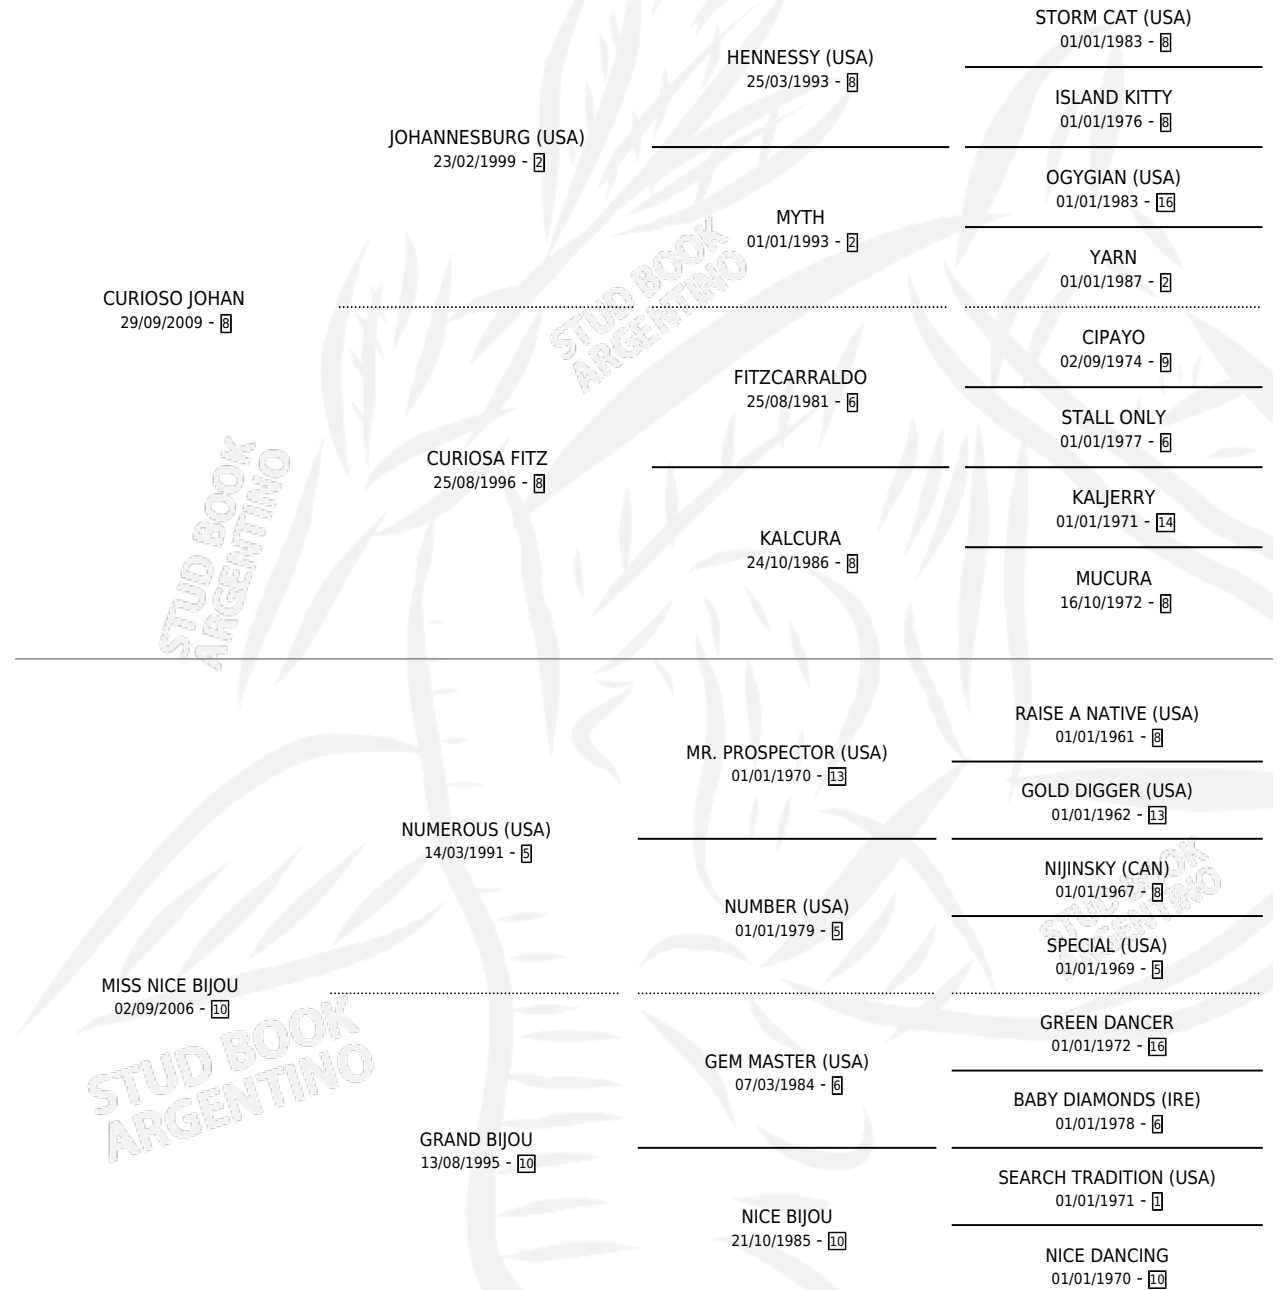

MUSICO JOHAN

por **CURIOSO JOHAN** y **MISS NICE BIJOU** por **NUMEROUS (USA)**

Argentina · Macho · Alazan · SP · 11/10/2017
Familia 10 · Volumen 43

ESTADO

TIPIFICACIÓN SANGUÍNEA	X
TIPIFICACIÓN POR ADN	✓
PASAPORTE	✓
IDENTIFICACIÓN POR MICROCHIP	✓
REPRODUCTOR	X

Lugar de nacimiento: La Catedral De Palermo

Criador: La Catedral De Palermo

PEDIGREE