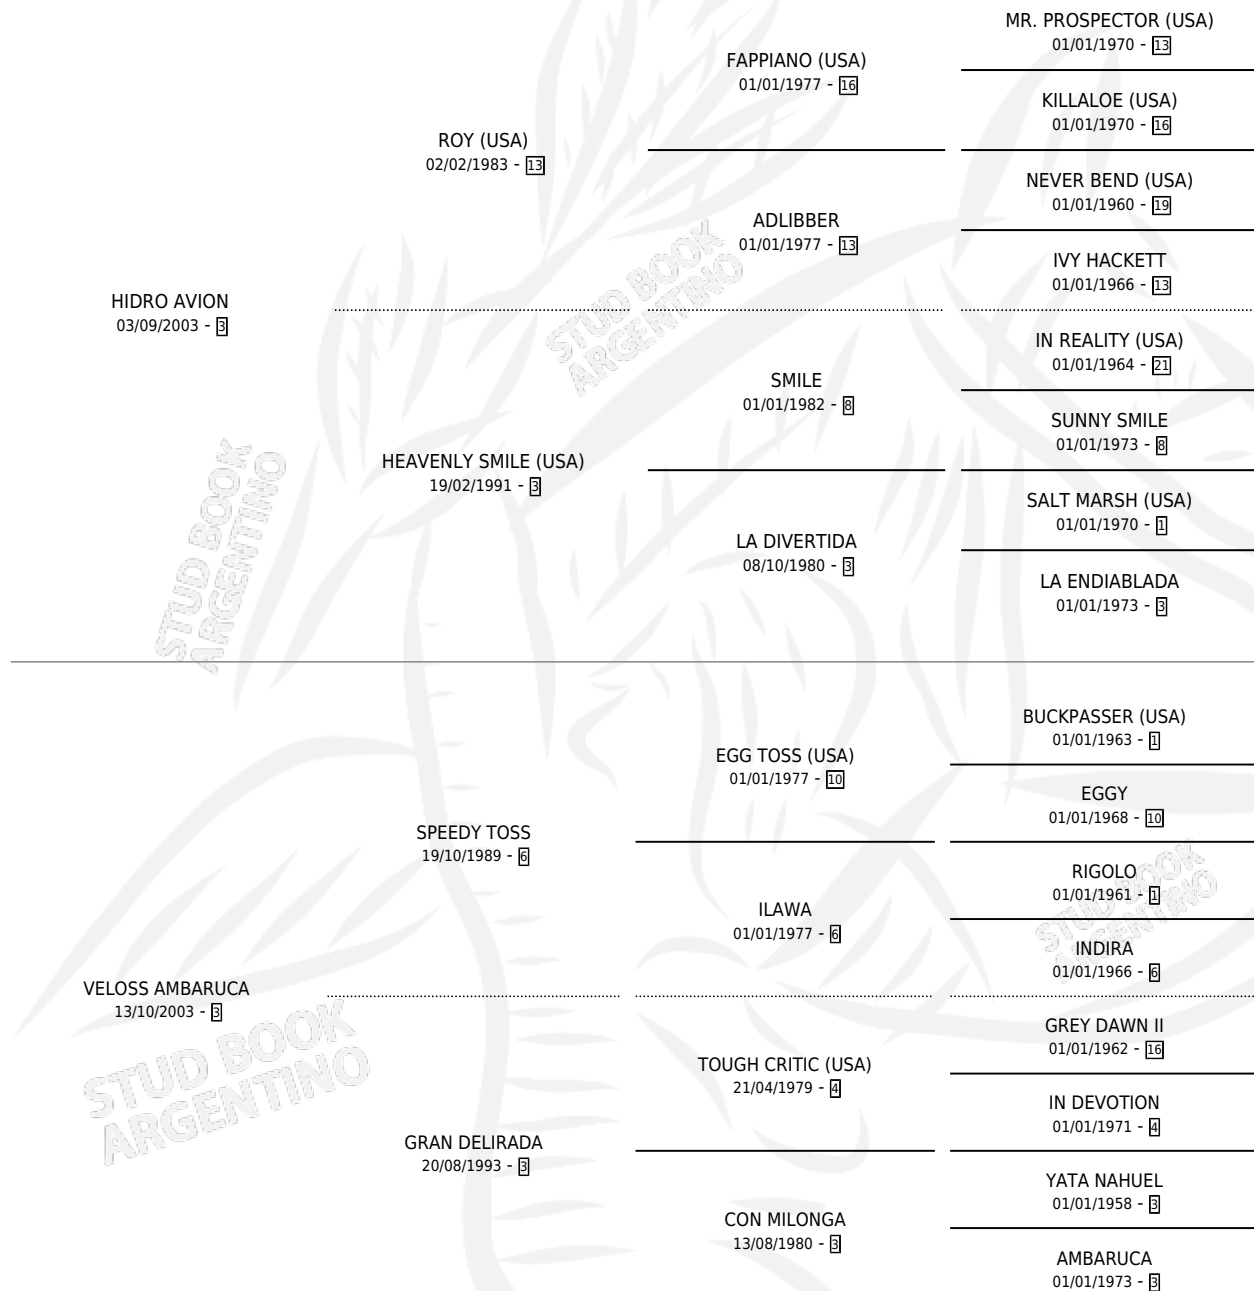

ETERNA AVION

por **HIDRO AVION** y **VELOSS AMBARUCA** por **SPEEDY TOSS**

Argentina · Hembra · Zaino · SP · 11/09/2017
Familia 3-f · Volumen 43

ESTADO

TIPIFICACIÓN SANGUÍNEA	X
TIPIFICACIÓN POR ADN	X
PASAPORTE	X
IDENTIFICACIÓN POR MICROCHIP	X
REPRODUCTOR	X

Lugar de nacimiento: La Morocha De Alvear
Criador: La Morocha De Alvear

PEDIGREE

ETERNA AVION

Datos oficiales del Stud Book Argentino

Documento generado el 09/05/2026

studbook.org.ar