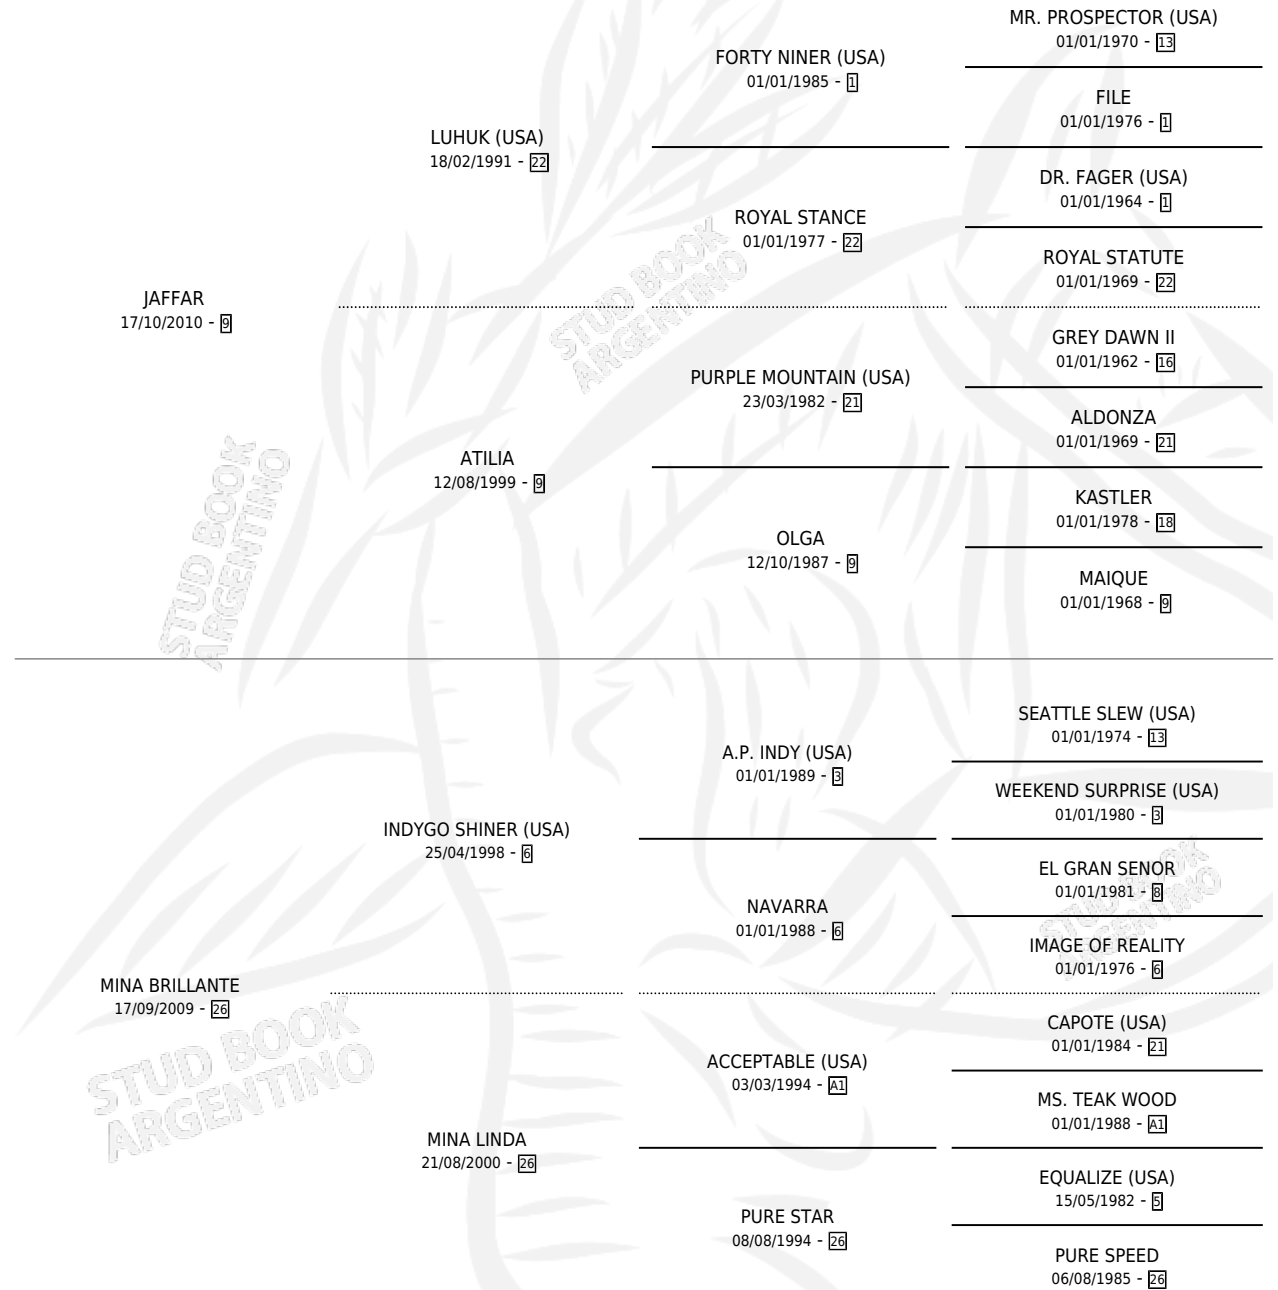

ABUELA BRILLANTE

por JAFFAR y MINA BRILLANTE por INDYGO SHINER
(USA)

Argentina · Hembra · Alazan · SP · 05/09/2017
Familia 26 · Volumen 43

ESTADO

TIPIFICACIÓN SANGUÍNEA	X
TIPIFICACIÓN POR ADN	✓
PASAPORTE	✓
IDENTIFICACIÓN POR MICROCHIP	✓
REPRODUCTOR	✓

Lugar de nacimiento: Mis Abuelos
Criador: Salinas Monica Liliana

PEDIGREE

CAMPAÑA

Solo carreras oficiales de Argentina

POR EDAD

EDAD	CC	1°	2°	3°	4°	5°	NP	CLC	CLG	CLCG1	CLGG1	IMPORTE	GANANCIA / CC
5 AÑOS	1	0	0	0	0	0	1	0	0	0	0	\$0	\$0
8 AÑOS	1	0	0	0	0	0	1	0	0	0	0	\$0	\$0
TOTALES	2	0	0	0	0	0	2	0	0	0	0	\$0	\$0
%		0.0%	0.0%	0.0%	0.0%	0.0%	100%	0.0%	0.0%	0.0%	0.0%		