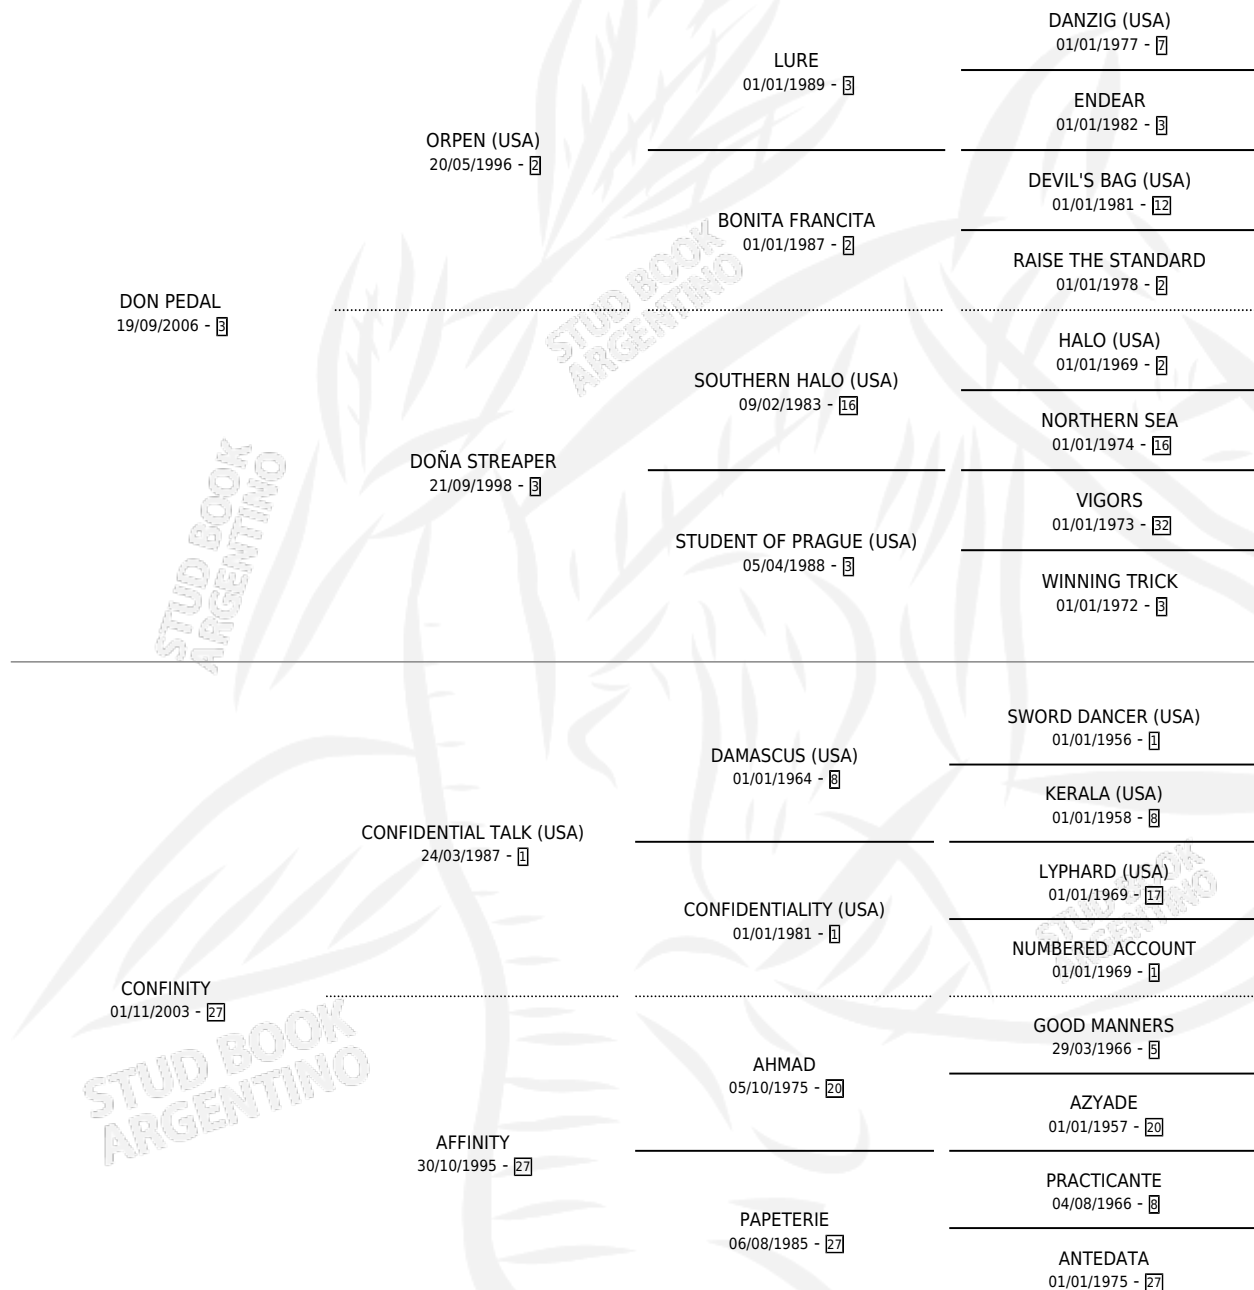

# DOÑA CONGA

por **DON PEDAL** y **CONFINITY** por **CONFIDENTIAL TALK (USA)**

Argentina · Hembra · Zaino Doradillo · SP · 08/10/2017  
Familia 27-a · Volumen 43

## ESTADO

TIPIFICACIÓN SANGUÍNEA	X
TIPIFICACIÓN POR ADN	✓
PASAPORTE	✓
IDENTIFICACIÓN POR MICROCHIP	✓
REPRODUCTOR	X

**Lugar de nacimiento:** Mac Gregor

**Criador:** Mac Gregor

## PEDIGREE