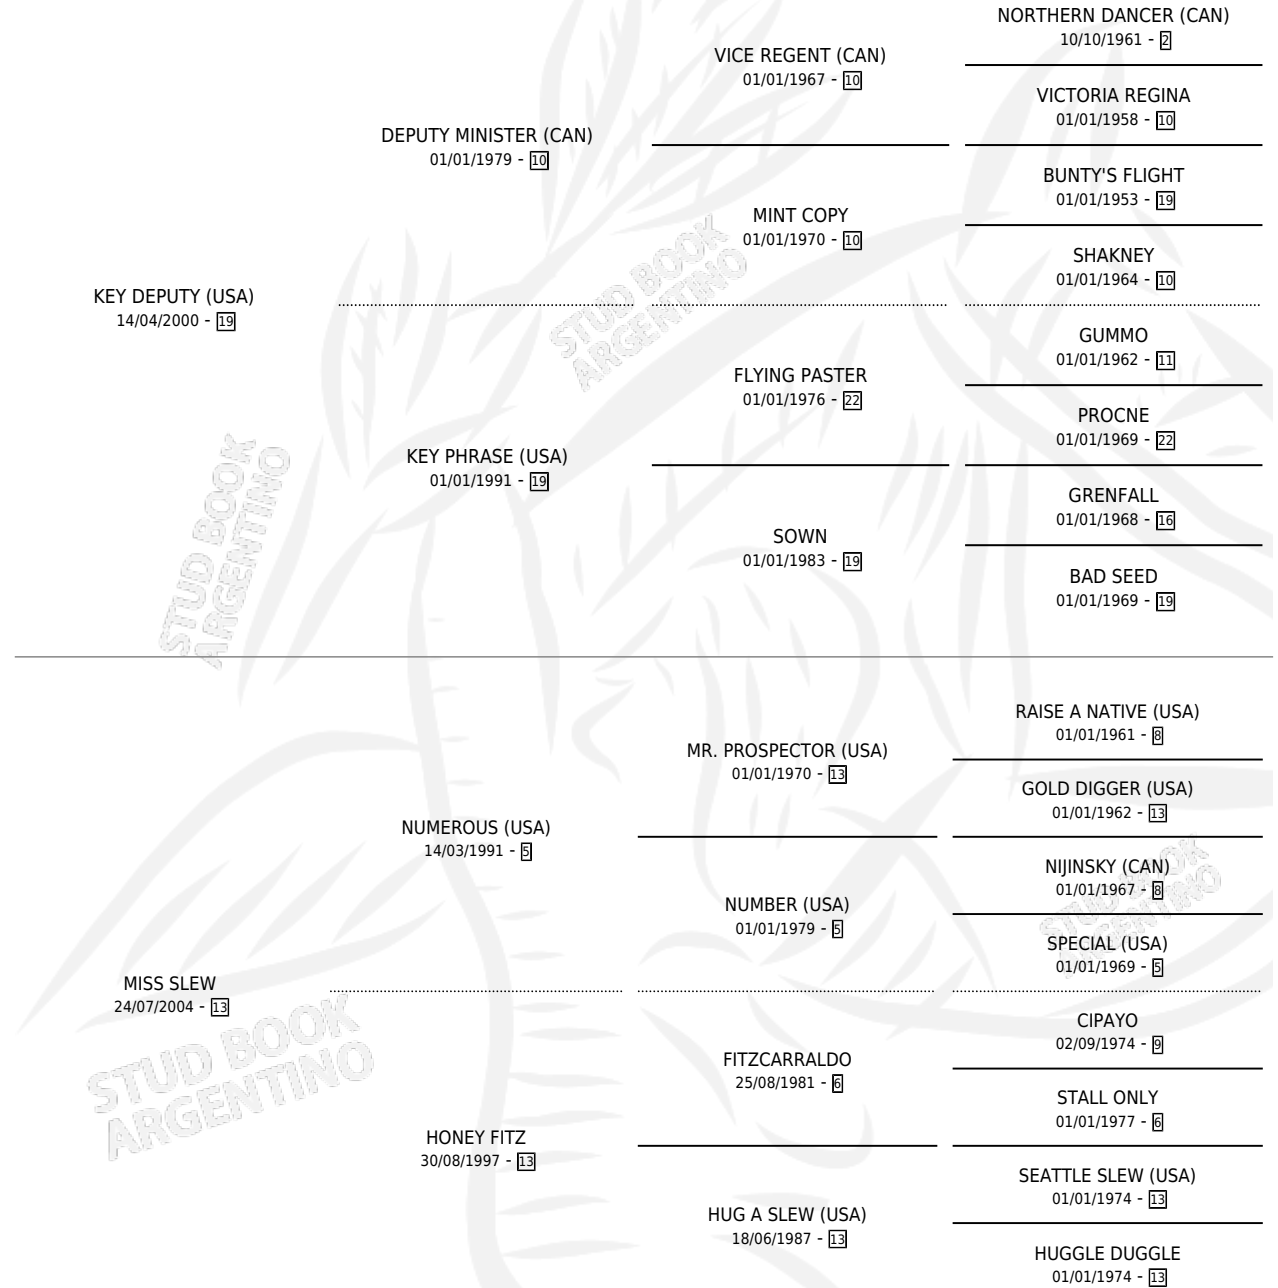

MISS KEY SLEW

por **KEY DEPUTY (USA)** y **MISS SLEW** por **NUMEROUS (USA)**

Argentina · Hembra · Alazan · SP · 28/09/2017
Familia 13-c · Volumen 43

ESTADO

TIPIFICACIÓN SANGUÍNEA	X
TIPIFICACIÓN POR ADN	✓
PASAPORTE	✓
IDENTIFICACIÓN POR MICROCHIP	✓
REPRODUCTOR	✓

Lugar de nacimiento: Firmamento
Criador: Firmamento

~

HIJOS

	MACHOS	HEMBRAS
2 NACIERON	1	1
SIN ACTUACIONES		

PEDIGREE