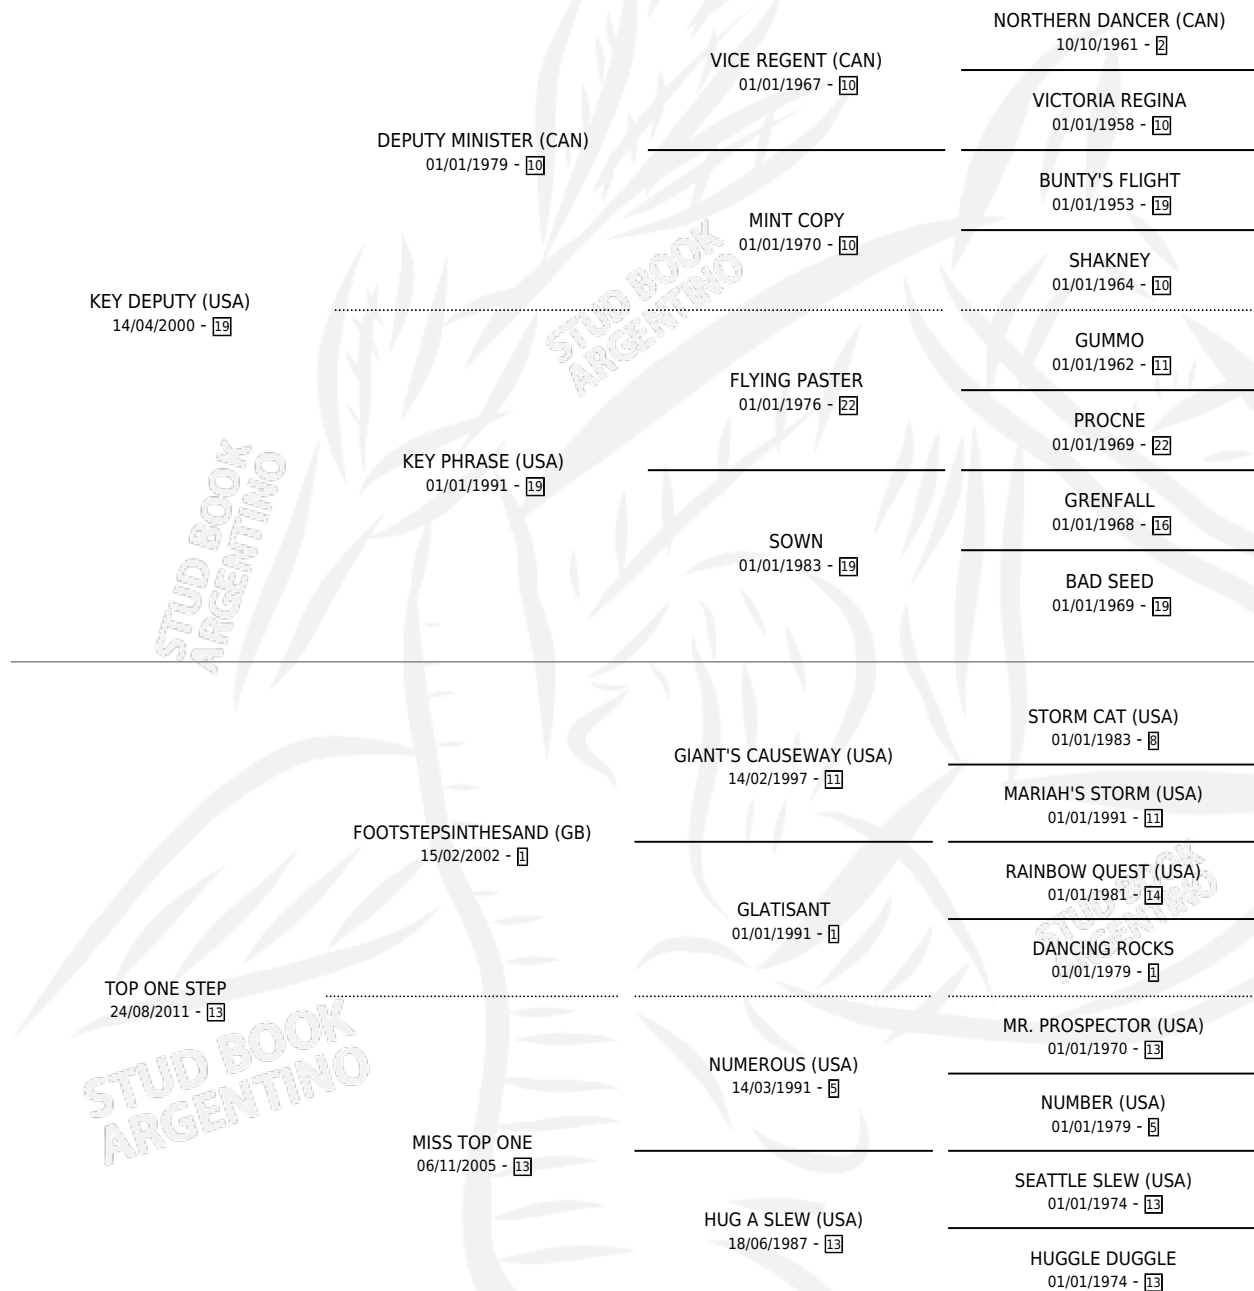

TOP ONE KEY

por **KEY DEPUTY (USA)** y **TOP ONE STEP** por **FOOTSTEPSINTHESAND (GB)**

Argentina · Hembra · Zaino · SP · 04/10/2017
Familia 13-c · Volumen 43

ESTADO

TIPIFICACIÓN SANGUÍNEA	X
TIPIFICACIÓN POR ADN	✓
PASAPORTE	✓
IDENTIFICACIÓN POR MICROCHIP	✓
REPRODUCTOR	✓

Lugar de nacimiento: Firmamento
Criador: Firmamento

~

HIJOS

	MACHOS	HEMBRAS
1 NACIERON	0	1
SIN ACTUACIONES		

PEDIGREE

CAMPAÑA

Solo carreras oficiales de Argentina

POR EDAD