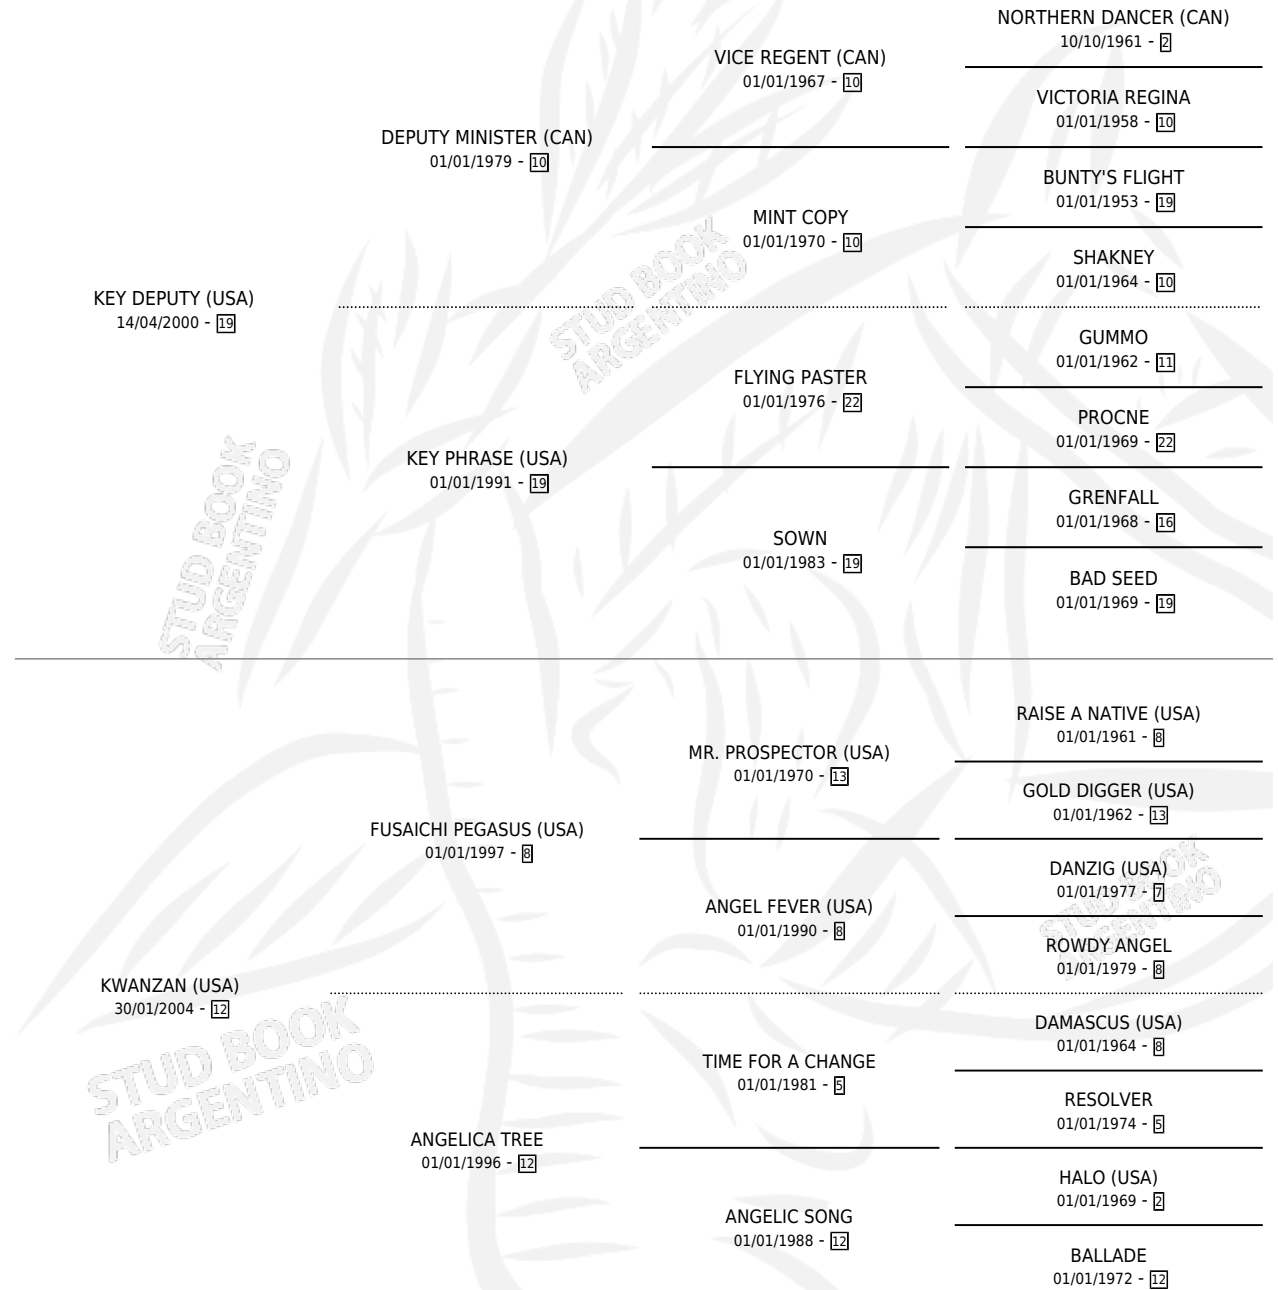

WAN ZUN KEY

por **KEY DEPUTY (USA)** y **KWANZAN (USA)** por **FUSAICHI PEGASUS (USA)**

Argentina · Hembra · Alazan · SP · 23/09/2017
Familia 12-c · Volumen 43

ESTADO

TIPIFICACIÓN SANGUÍNEA	X
TIPIFICACIÓN POR ADN	✓
PASAPORTE	✓
IDENTIFICACIÓN POR MICROCHIP	✓
REPRODUCTOR	✓

Lugar de nacimiento: Firmamento
Criador: Firmamento

~

HIJOS

	MACHOS	HEMBRAS
2 NACIERON	2	0
SIN ACTUACIONES		

PEDIGREE

CAMPAÑA

Solo carreras oficiales de Argentina

POR EDAD