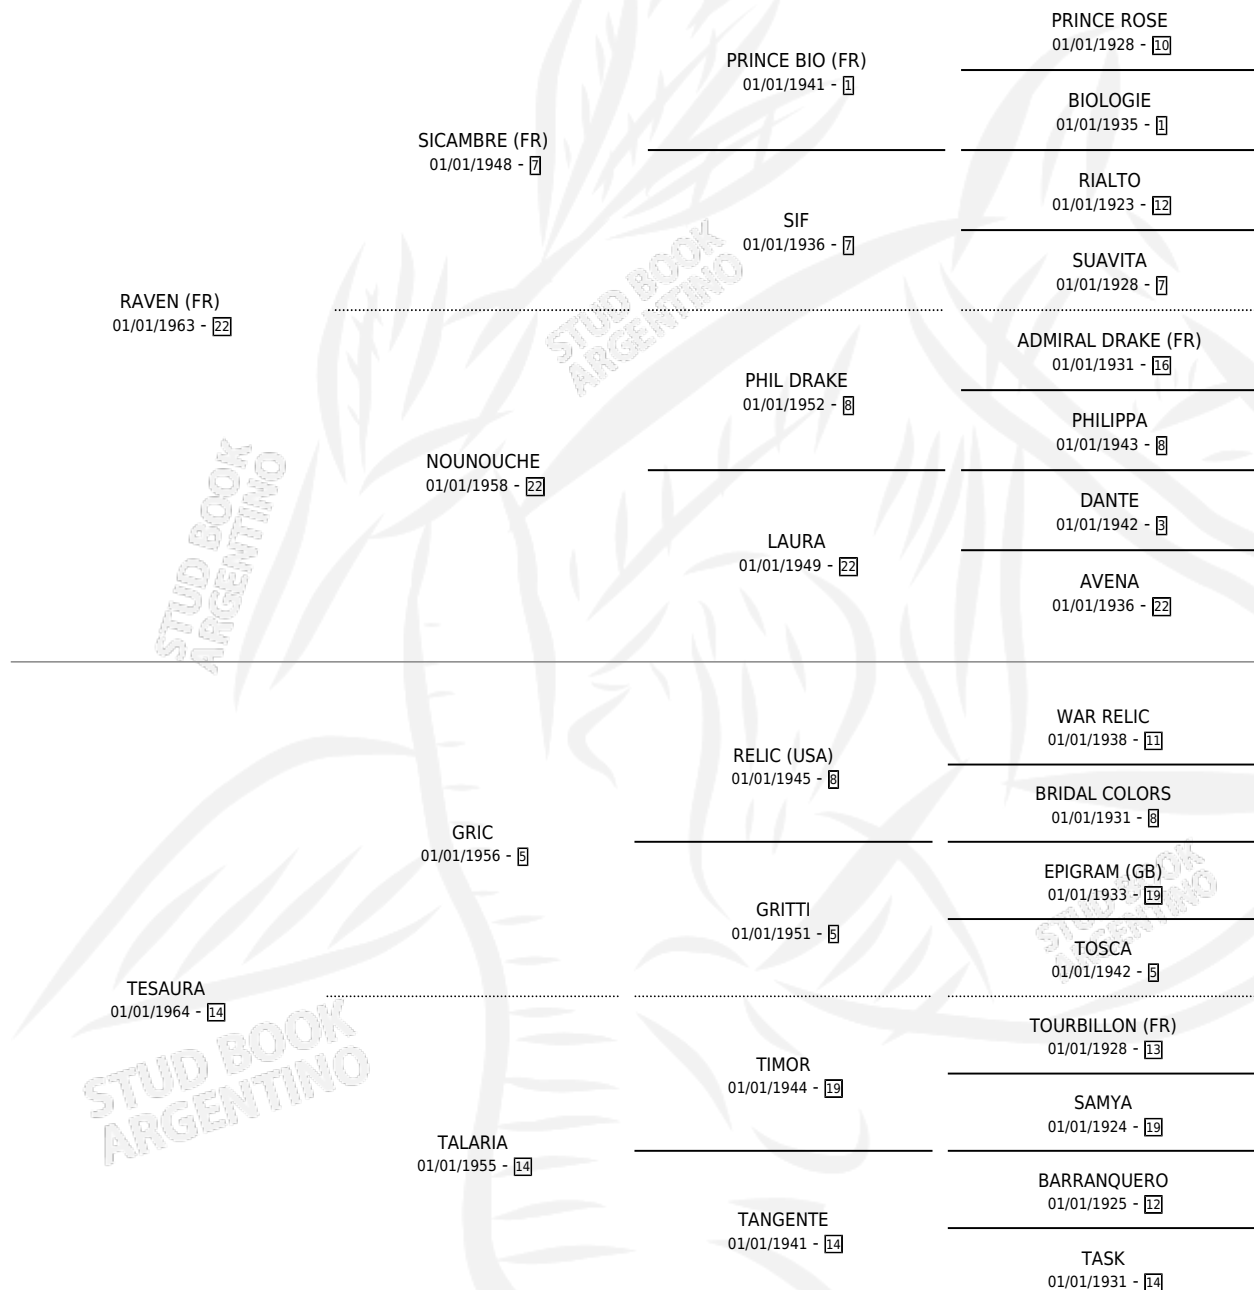

RASAURA

por RAVEN (FR) y TESAURA por GRIC

Argentina · Hembra · Alazan · SP · 06/11/1977
Familia 14-a · Volumen 29

ESTADO

TIPIFICACIÓN SANGUÍNEA	X
TIPIFICACIÓN POR ADN	X
PASAPORTE	X
IDENTIFICACIÓN POR MICROCHIP	X
REPRODUCTOR	✓

Lugar de nacimiento: Campo particular

Criador: Sin dato

~

HIJOS

	MACHOS	HEMBRAS
1 NACIERON	1	0

SIN ACTUACIONES

PEDIGREE

S

mientos 1 / Efectividad 14.29%

PADRILLO	PRODUCTO	CRIADOR	1ER SERVICIO	ÚLTIMO SERVICIO
MINISOL	Ø		09/11/1990	03/12/1990
RASAURA	ERIK (M A, 08/10/1990)	SIN DATO	01/11/1989	03/11/1989
MINISOL	Ø		18/11/1988	23/11/1988
OUFKIR	Ø		28/11/1987	19/12/1987
PERLADO CEREZO	Ø		12/09/1986	02/12/1986
PERLADO CEREZO	Ø			
HISTRION	Ø			