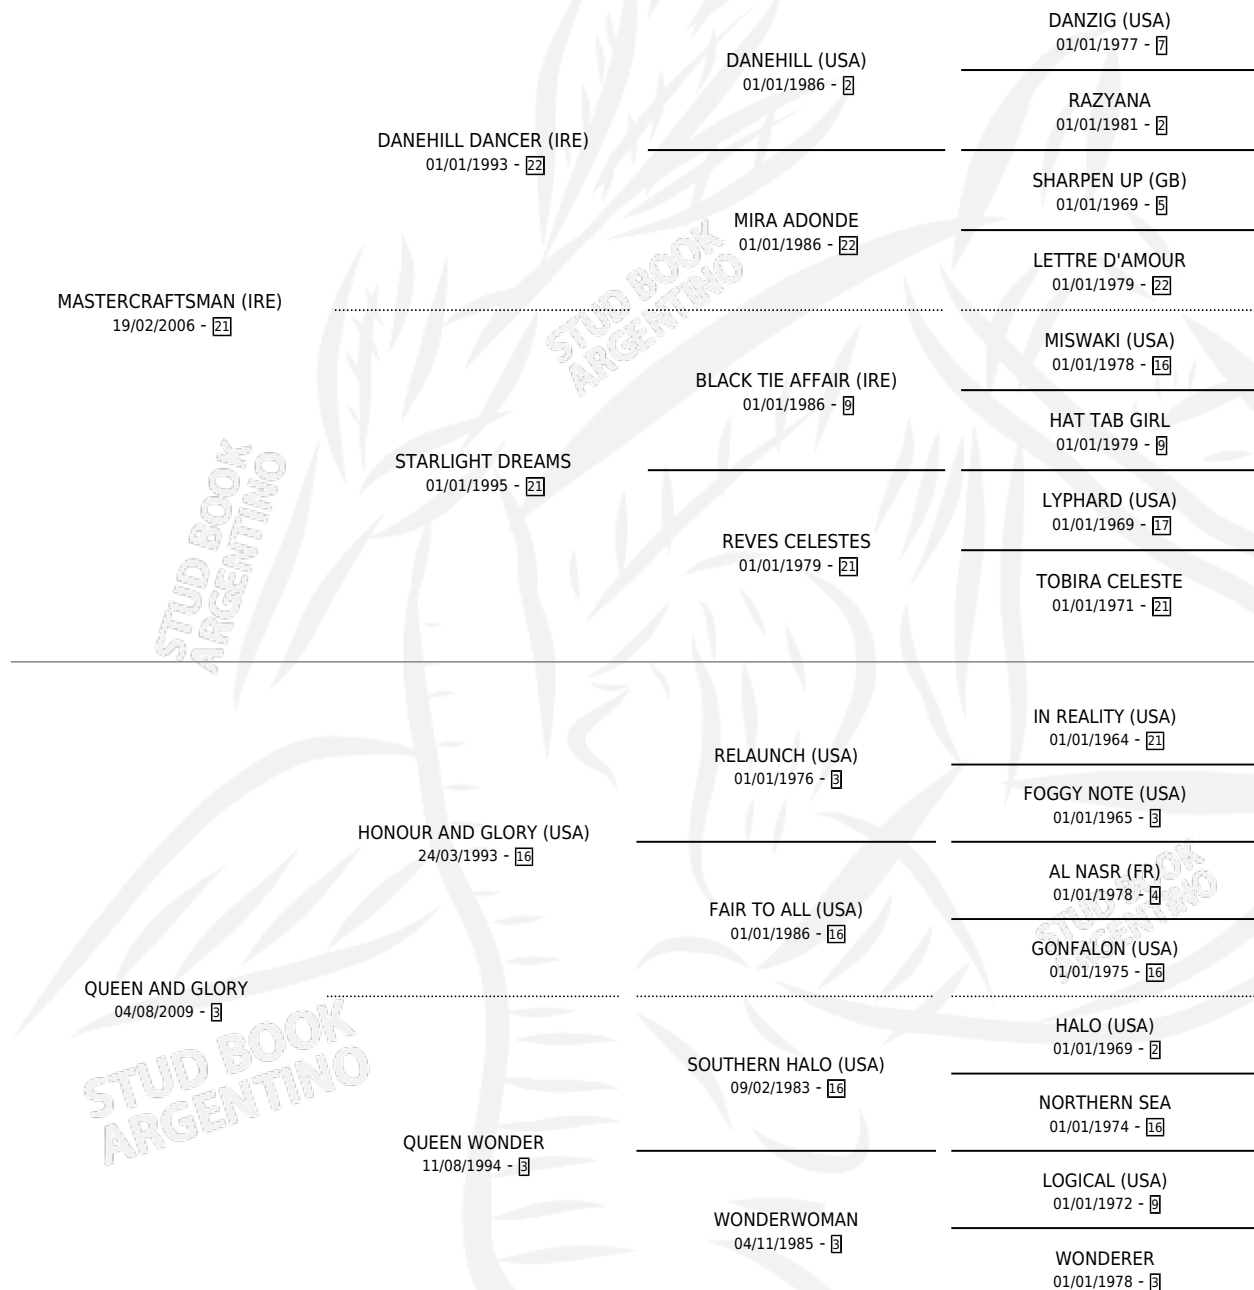

MASTER REGIS

por **MASTERCRAFTSMAN (IRE)** y **QUEEN AND GLORY** por
HONOUR AND GLORY (USA)

Argentina · Hembra · Tordillo · SP · 14/09/2017
Familia 3-e · Volumen 43

ESTADO

TIPIFICACIÓN SANGUÍNEA	X
TIPIFICACIÓN POR ADN	✓
PASAPORTE	✓
IDENTIFICACIÓN POR MICROCHIP	✓
REPRODUCTOR	X

Lugar de nacimiento: Firmamento

Criador: Firmamento

PEDIGREE

CAMPAÑA

Solo carreras oficiales de Argentina

POR EDAD

EDAD	CC	1°	2°	3°	4°	5°	NP	CLC	CLG	CLCG1	CLGG1	IMPORTE	GANANCIA / CC
4 AÑOS	9	0	2	1	0	3	3	0	0	0	0	\$351,590	\$39,066
5 AÑOS	5	0	1	0	3	1	0	0	0	0	0	\$282,250	\$56,450
TOTALES	14	0	3	1	3	4	3	0	0	0	0	\$633,840	\$45,274
%		0.0%	21.4%	7.1%	21.4%	28.6%	21.4%	0.0%	0.0%	0.0%	0.0%		