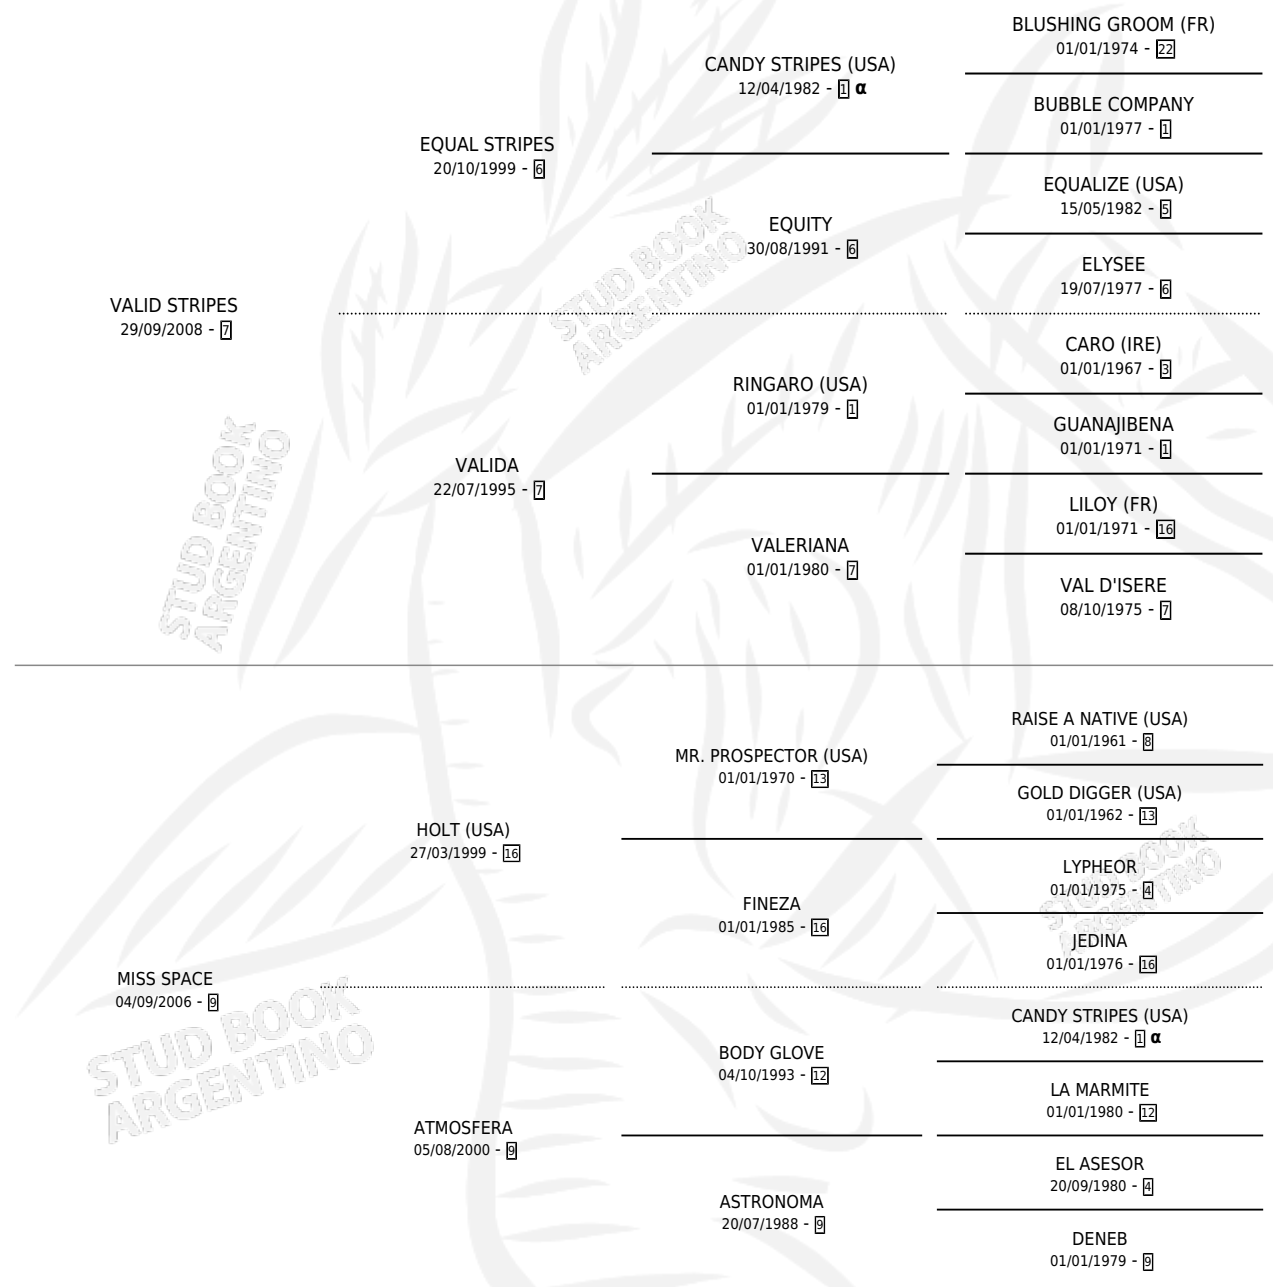

COCA STRIPES

por **VALID STRIPES** y **MISS SPACE** por **HOLT (USA)**

Argentina · Hembra · Zaino Doradillo · SP · 01/10/2017
Familia 9-g · Volumen 43

ESTADO

TIPIFICACIÓN SANGUÍNEA	X
TIPIFICACIÓN POR ADN	✓
PASAPORTE	✓
IDENTIFICACIÓN POR MICROCHIP	✓
REPRODUCTOR	✓

Lugar de nacimiento: Don Yayo

Criador: Donovan Cornelio Guillermo y Solveyra Maria Isabel

~

HIJOS

	MACHOS	HEMBRAS
3 NACIERON	1	2
SIN ACTUACIONES		

PEDIGREE

INBREEDING : α

CAMPAÑA

Solo carreras oficiales de Argentina

POR EDAD

EDAD	CC	1°	2°	3°	4°	5°	NP	CLC	CLG	CLCG1	CLGG1	IMPORTE	GANANCIA / CC
3 AÑOS	9	1	3	0	4	0	1	0	0	0	0	\$730,000	\$81,111
TOTALES	9	1	3	0	4	0	1	0	0	0	0	\$730,000	\$81,111
%		11.1%	33.3%	0.0%	44.4%	0.0%	11.1%	0.0%	0.0%	0.0%	0.0%		